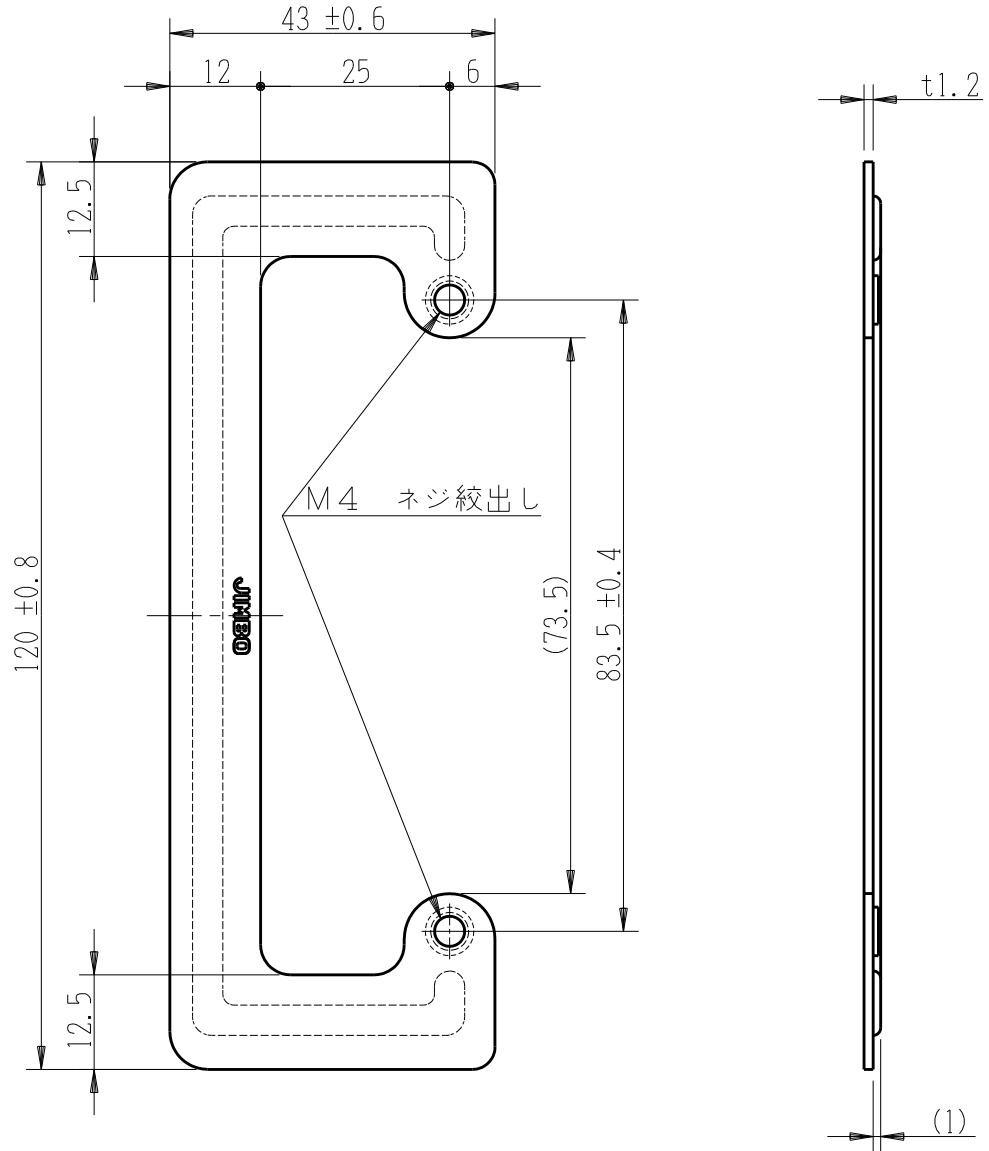

製 番	8334	製 品 名	パネル壁用埋込取付フレーム	
			亜鉛めっき鋼板 t1.2	第三角法

M4 × 31.5 ネジ 2本付

※ 仕様及び外観は商品改良のため、予告なく変更する事がありますので、都度、最新版をご確認ください。

作 成	2016年11月25日	 神保電器株式会社	
--------	-------------	----------------------------------------------------------------------------------------------	--