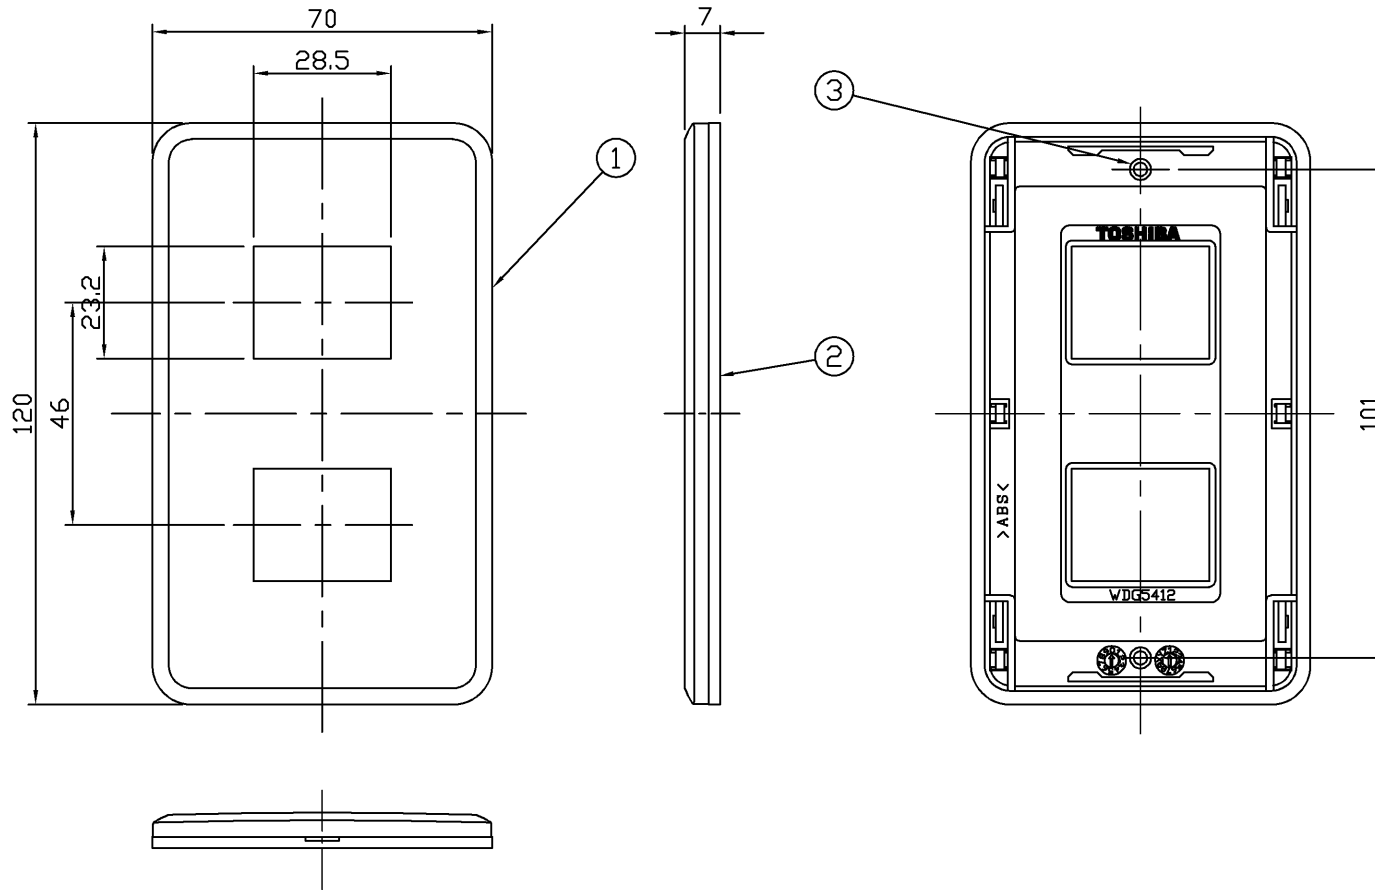

(2009.04.137) 2023.05.137

WIDE-i

部番	部品名	個数	材質	摘要
1	化粧板	1	ABS樹脂	ニューホワイト
2	アダプタ	1	ABS樹脂	ニューホワイト
3	プレートねじ	2	SWRM(軟鋼線材)	M3,5×5,5 亜鉛めっきクロメート処理

	寸法(幅×奥行×高)	詰数(個)	質量(g)
製品単体	—	—	23
内装箱	100×128×78	10	259
外装箱	120×400×150	100	2,814

承認 APPROVED BY 小野	担当 CHARGED BY 益子	名称 TITLE 東芝配線器具 WIDE-iプレート 2個用
TOSHIBA 東芝ライテック株式会社 Toshiba Lighting & Technology Corporation		形名 MODEL NO. WDG5412(WW)
		図面番号 DRAWING NO. AA2009-00368-04
第三角法 3RD ANGLE PROJECTION		尺度 SCALE —
		単位 UNITS mm