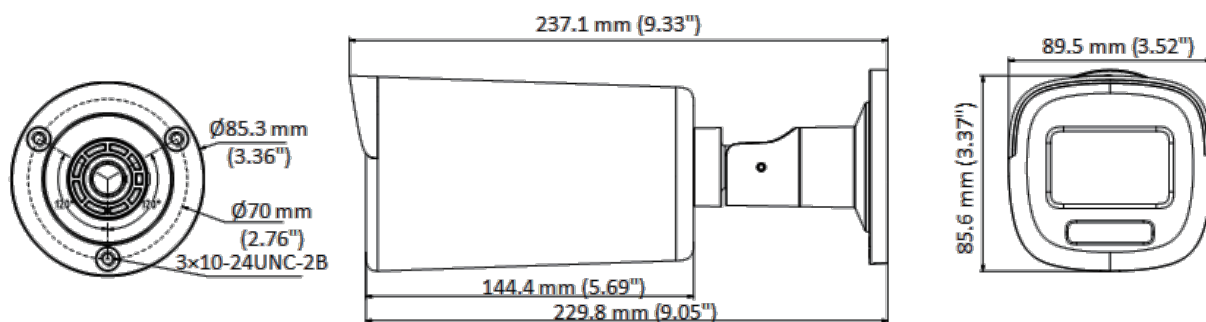

W9341

2MP FC View 屋外バリフォーカルカメラ

24h FCview

- ・ 2MP (1920x1080) 高感度センサーで、高画質映像
- ・ 昼夜をとわず24時間フルタイムのカラー映像
- ・ 130dBのTrue WDRテクノロジーにより、強い逆光でも鮮明な映像
- ・ 3D-DNRテクノロジーで、クリーンでシャープな映像
- ・ 2.8mm~12mmのバリフォーカルレンズ、オートフォーカス
- ・ スマート白色ライトは、最大40mの照射距離
- ・ 防水・防塵性能 (IP68)

## 仕様

カメラ	
撮像素子	2MP CMOS
解像度	1920(H) x 1080(V)
フレームレート	1080p@30fps, 1080p@25fps
最低被写体照度	0.0003 lx (F1.0, AGC ON), 0.00 lx (white LED ON)
シャッター速度	1/25(1/30)s ~ 1/50,000s
レンズ	2.8 mm ~ 12 mm 電動バリフォーカル、オートフォーカス
視野角	水平: 92.3° ~ 34.2°, 垂直: 48.4° ~ 19°, 対角: 112.2° ~ 39.2°
DAY&NIGHT	24H カラー
WDR (ワイドダイナミックレンジ)	130dB 以上
調整角度	水平: 0 ~ 360°, 垂直: 0 ~ 90°, 回転: 0 ~ 360°
メニュー	
画像モード	STD / HIGH-SAT / HIGHLIGHT
AGC	LOW / MEDIUM / HIGH
SMART LIGHT	AUTO / OFF
ホワイトバランス	AUTO / MANUAL
ノイズリダクション	3D DNR / 2D DNR
自動露出モード	GLOBAL / HLC / BLC / WDR / HLS
ファンクション	BRIGHTNESS / CONTRAST / SHARPNESS / MIRROR / ANTI-BANDING
プライバシーマスク	4 領域設定可能
動き検出領域	4 領域設定可能
一般	
映像出力	1ch : HD-TVI
使用環境	-40℃ ~ 60℃、湿度 90%以下 (結露しないこと)
電源	12VDC ±20% / PoC.at
消費電力	最大 12.2W
防水・防塵性能	IP68
LED ライト照射距離	40m まで
材質	メタル
寸法	89.5mm×85.6mm×237.1 mm
重量	約 1020g

## 寸法