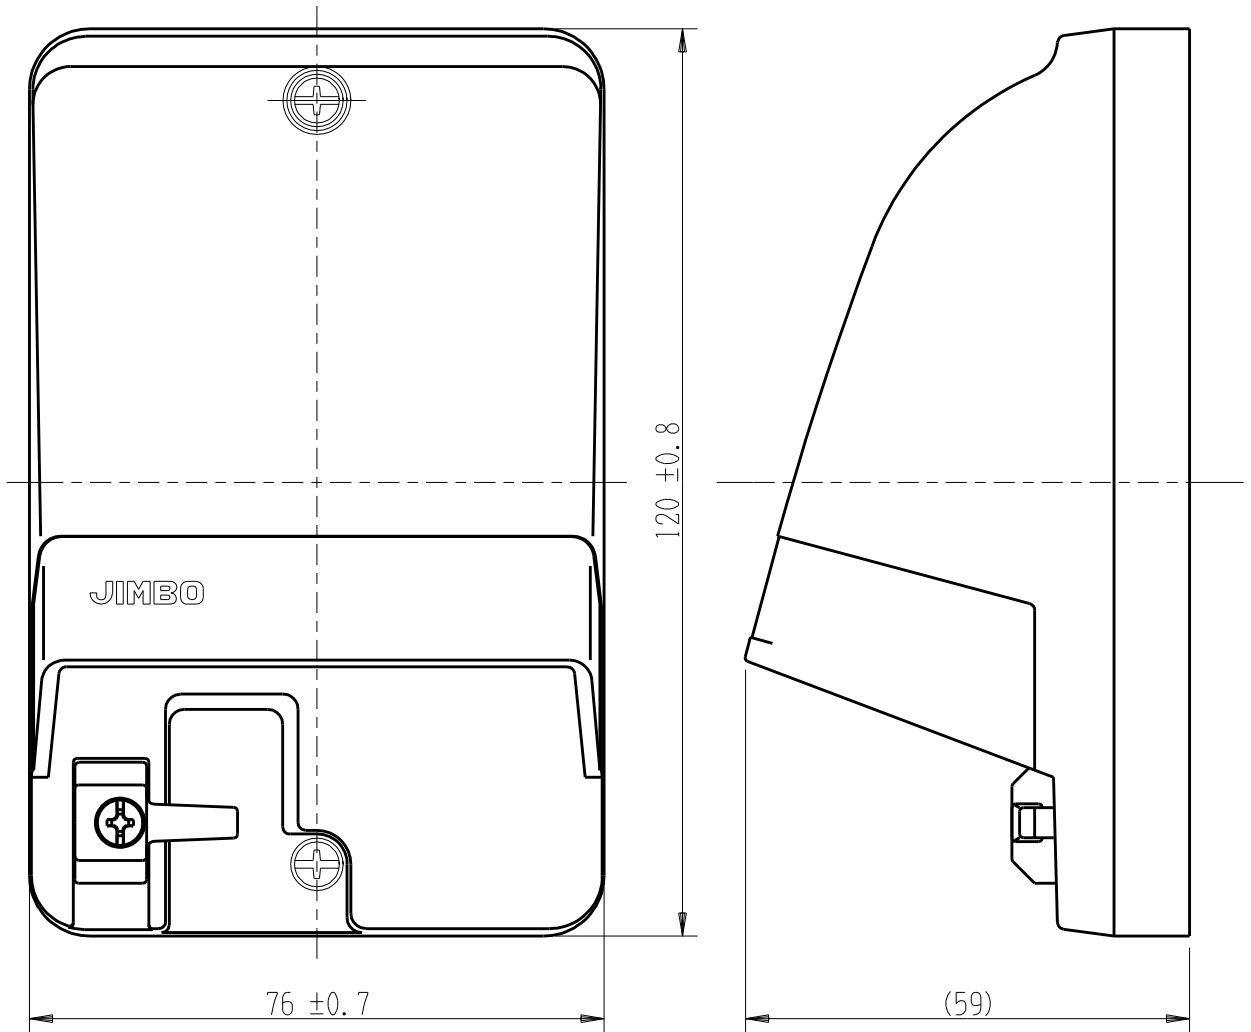

製 番	JW-B-2C	製 品 名	防雨入線プレート(2口) (露出・埋込兼用)	特定電気用品
				第三角法

※適応電線外径：20mmまで

※ 仕様及び外観は商品改良のため、予告なく変更する事がありますので、都度、最新版をご確認ください。

作 成	2016年04月06日	 神保電器株式会社	
--------	-------------	----------------------------------------------------------------------------------------------	--