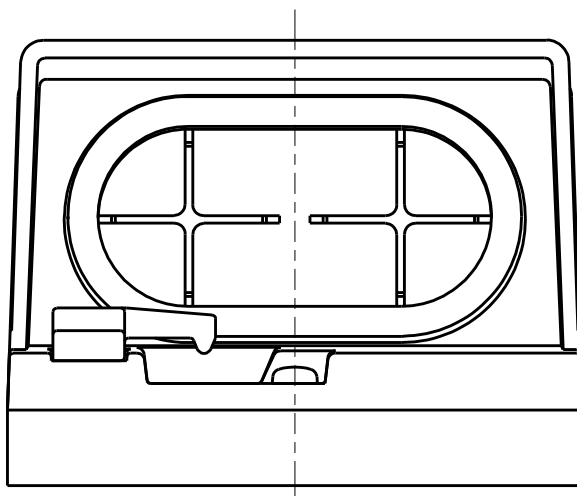

製 番	JW-B-2C	製 品 名	防雨入線プレート(2口) (露出・埋込兼用)	特定電気用品
				第三角法

※適応電線外径：20mmまで

※ 仕様及び外観は商品改良のため、予告なく変更する事がありますので、都度、最新版をご確認ください。

作 成	2016年04月06日	 神保電器株式会社	
--------	-------------	----------------------------------------------------------------------------------------------	--