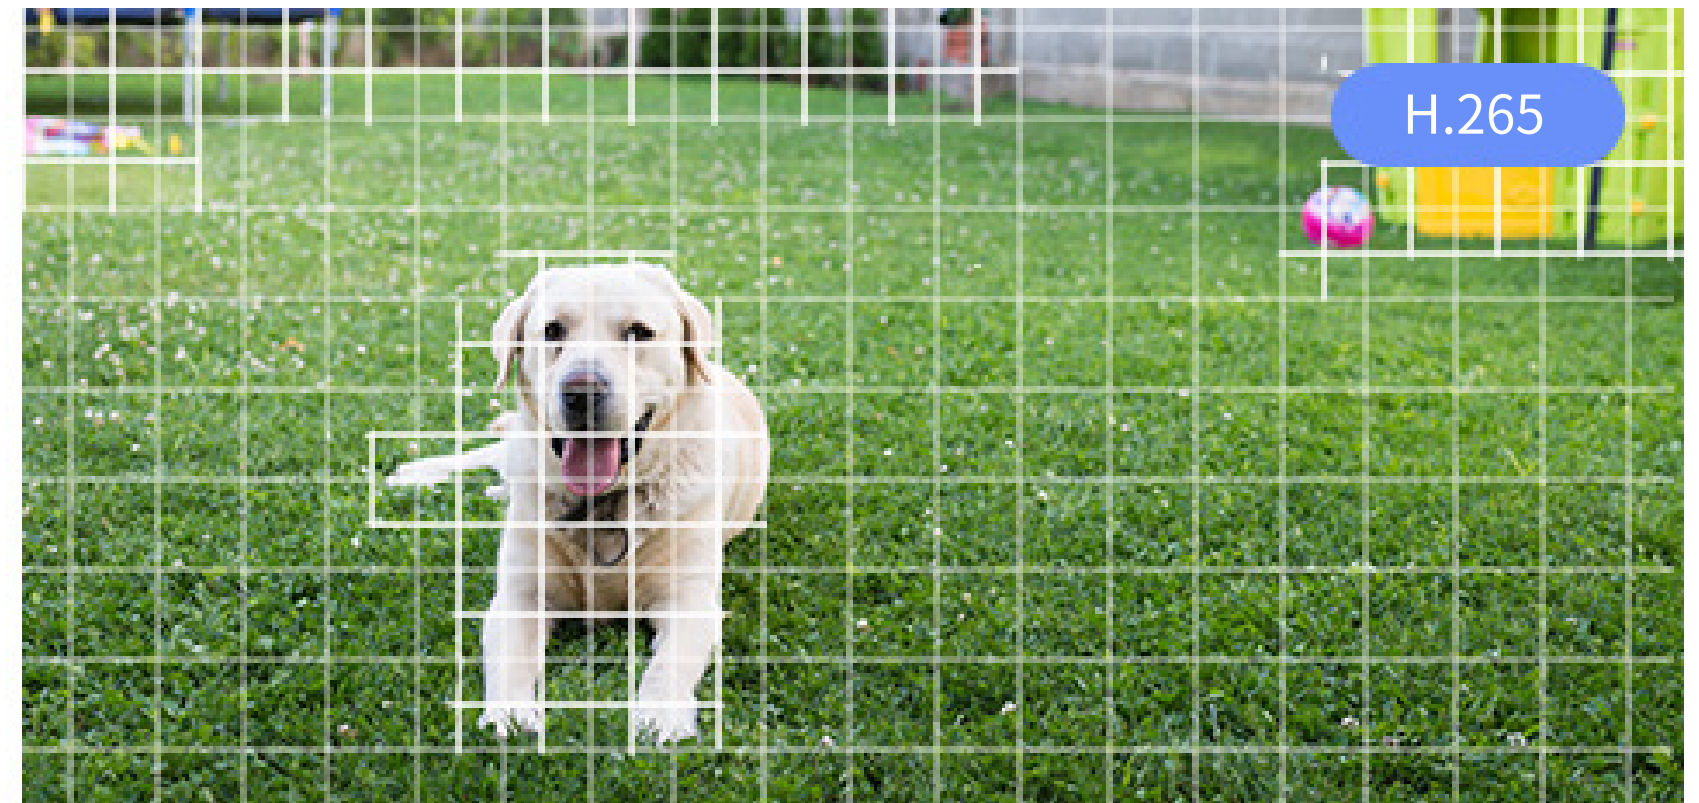

帯域幅：100%

ビデオストレージスペース：100%

帯域幅：50%

ビデオストレージスペース：50%

安全で柔軟なビデオストレージ

録画したビデオを最大 256GB のローカル MicroSD カードに保存することができ、EZVIZ CloudPlay に加入すると、完全暗号化されたクラウドストレージに無制限で保存できます³。

MicroSD カードをサポート

暗号化されたクラウドストレージ