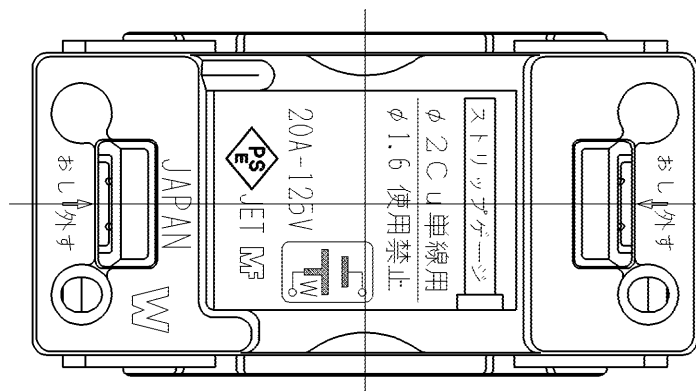

製 番	JEC-BN-IT	製 品 名	マイルドビー 埋込15A・20A共用コンセント	特定電気用品
			2極 20A-125V	第三角法 2:1

⚠ 警告

- ❗ 内線規程により配線用遮断器20A分岐回路に、このコンセントだけを1つ据え付けて専用回路としてのみ使用することができます。
- ⊘ 15A並びに30A分岐回路に施設することは、できません。
- ❗ 接続電線は、φ2mmの銅単線を使用してください。