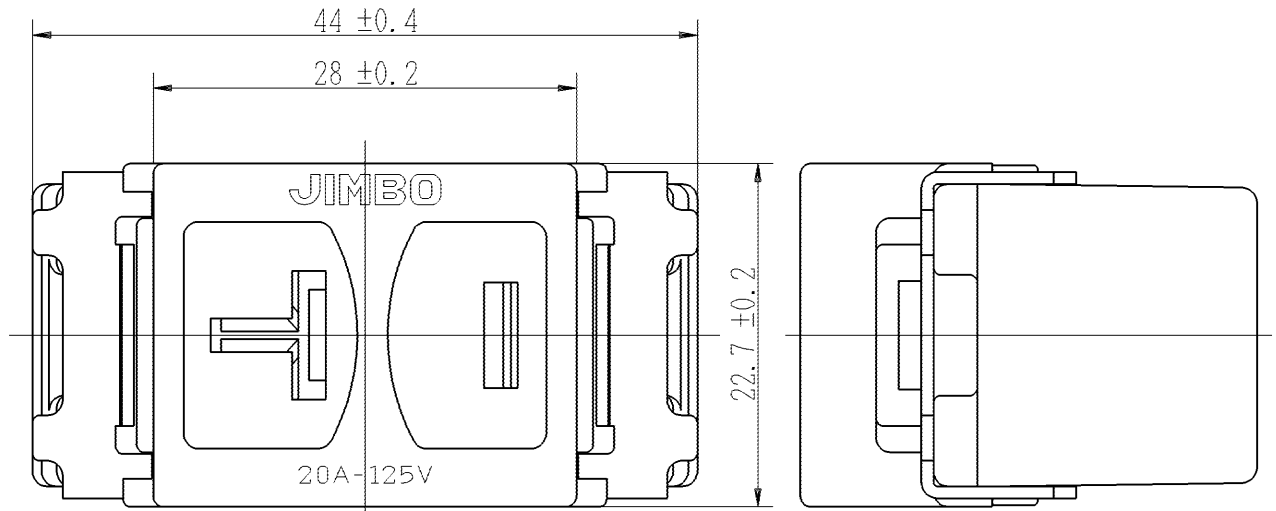

製 番	JEC-BN-IT	製 品 名	マイルドビー 埋込15A・20A共用コンセント	特定電気用品
			2極 20A-125V	第三角法 2:1

⚠ 警告

- ❗ 内線規程により配線用遮断器20A分岐回路に、このコンセントだけを1つ据え付けて専用回路としてのみ使用することができます。
- ⊘ 15A並びに30A分岐回路に施設することは、できません。
- ❗ 接続電線は、φ2mmの銅単線を使用してください。