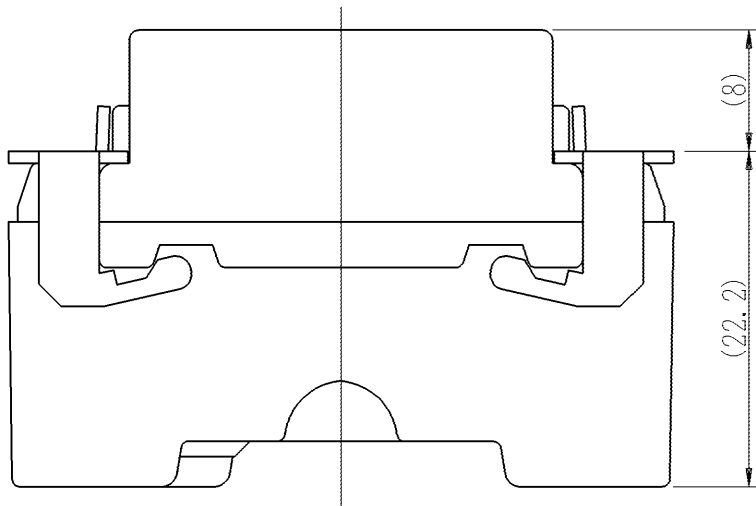

製 番	JEC-BN-IT	製 品 名	マイルドビー 埋込15A・20A共用コンセント	特定電気用品
			2極 20A-125V	第三角法 2:1

⚠ 警告

- ❗ 内線規程により配線用遮断器20A分岐回路に、このコンセントだけを1つ据え付けて専用回路としてのみ使用することができます。
- ⊘ 15A並びに30A分岐回路に施設することは、できません。
- ❗ 接続電線は、φ2mmの銅単線を使用してください。