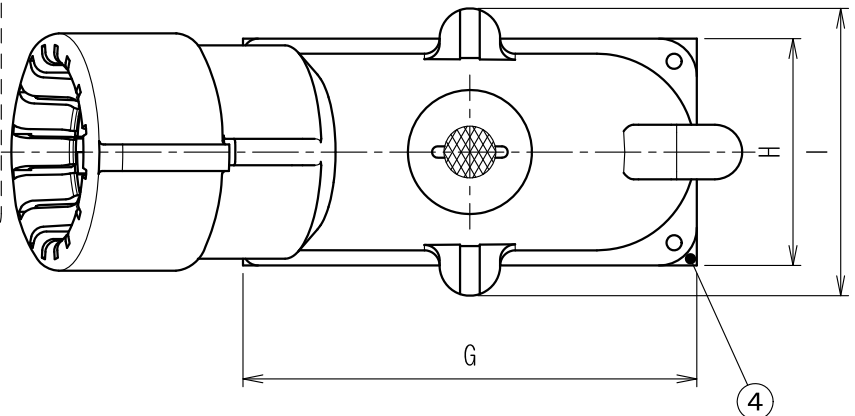

呼び16, 22, 28の本体の色は、標準色ベージュと、赤、青、黄、緑の5色。品番は、以下の通り。
([] は、16, 22, 28)

ベージュ : MFSE- [] FGK
赤 : MFSE- [] FGKR
青 : MFSE- [] FGKB
黄 : MFSE- [] FGKY
緑 : MFSE- [] FGKG

品番	A	B	C	ϕD	E	F	G	H	I	θ
MFSE-14FGK	73.9	81.8	30.0	29.9	31.9	45.5	50.0	30.0	40.0	20°
MFSE-16FGK	80	96.9	25	31.4	28.6	43.1	60.0	30.0	38.0	20°
MFSE-22FGK	78.9	101.4	37.0	39.3	33.0	51.1	65	32.0	43.0	20°
MFSE-28FGK	93.9	115.5	42.0	46.9	37.9	59.3	80.0	38.0	46.0	20°
MFSE-36FGK	100.0	124.4	48.0	57.7	47.5	74.1	75.0	56.0	56.0	20°

4) 呼び16~28の本体色は5色、呼び14, 36の本体色はグレーである。

3) 両側釘ボスの適用釘は、N19, N22, N25, N32, N38。

2) スクリング釘は、呼び14, 16, 22は、#13×45、呼び28は、#13×65、呼び36は、#11×65。

注1) 図面形状はMFSE-16FGK、製品形状はサイズにより若干異なる。

4	防トロシール	PP	1	
3	スクリング釘	SWM	1	光沢クロメートめっき
2	ストッパー	PC	1	
1	本体	難燃ABS	1	
符号	名称	材質	個数	備考

製品仕様図	
尺度	品名
	PF管F・ころエンド (Gタイプ・スクリュー釘付)
	MFSE-__FGK__
第三角法	図番
	C110571K 
未来工業株式会社	