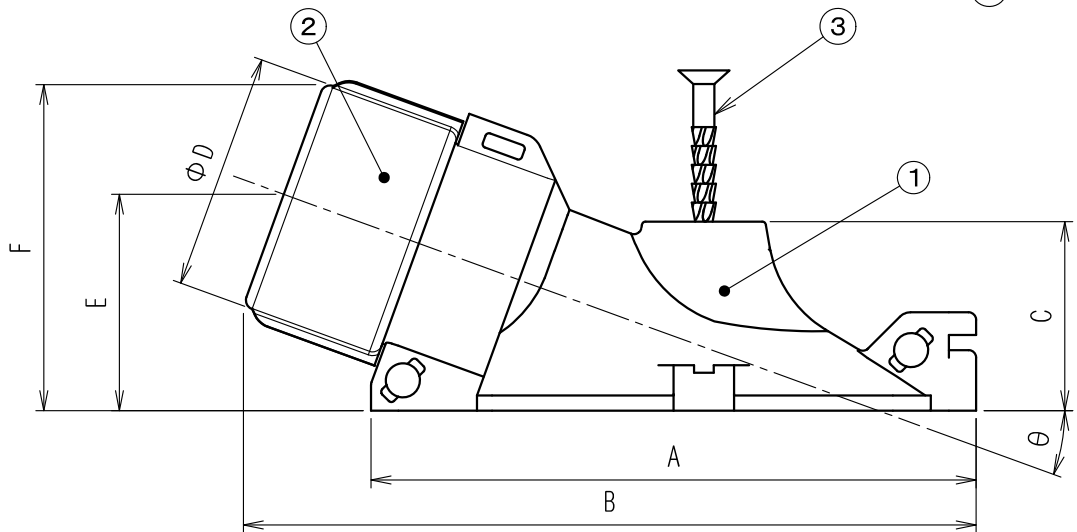

呼び16, 22, 28の本体の色は、標準色ベージュと、赤、青、黄、緑の5色。品番は、以下の通り。
([] は、16, 22, 28)

ベージュ : MFSE- [] FGK
赤 : MFSE- [] FGKR
青 : MFSE- [] FGKB
黄 : MFSE- [] FGKY
緑 : MFSE- [] FGKG

品番	A	B	C	ϕD	E	F	G	H	I	θ
MFSE-14FGK	73.9	81.8	30.0	29.9	31.9	45.5	50.0	30.0	40.0	20°
MFSE-16FGK	80	96.9	25	31.4	28.6	43.1	60.0	30.0	38.0	20°
MFSE-22FGK	78.9	101.4	37.0	39.3	33.0	51.1	65	32.0	43.0	20°
MFSE-28FGK	93.9	115.5	42.0	46.9	37.9	59.3	80.0	38.0	46.0	20°
MFSE-36FGK	100.0	124.4	48.0	57.7	47.5	74.1	75.0	56.0	56.0	20°

4) 呼び16~28の本体色は5色、呼び14, 36の本体色はグレーである。

3) 両側釘ボスの適用釘は、N19, N22, N25, N32, N38。

2) スクリング釘は、呼び14, 16, 22は、#13×45、呼び28は、#13×65、呼び36は、#11×65。

注1) 図面形状はMFSE-16FGK、製品形状はサイズにより若干異なる。

4	防トロシール	PP	1	
3	スクリング釘	SWM	1	光沢クロメートめっき
2	ストッパー	PC	1	
1	本体	難燃ABS	1	
符号	名称	材質	個数	備考