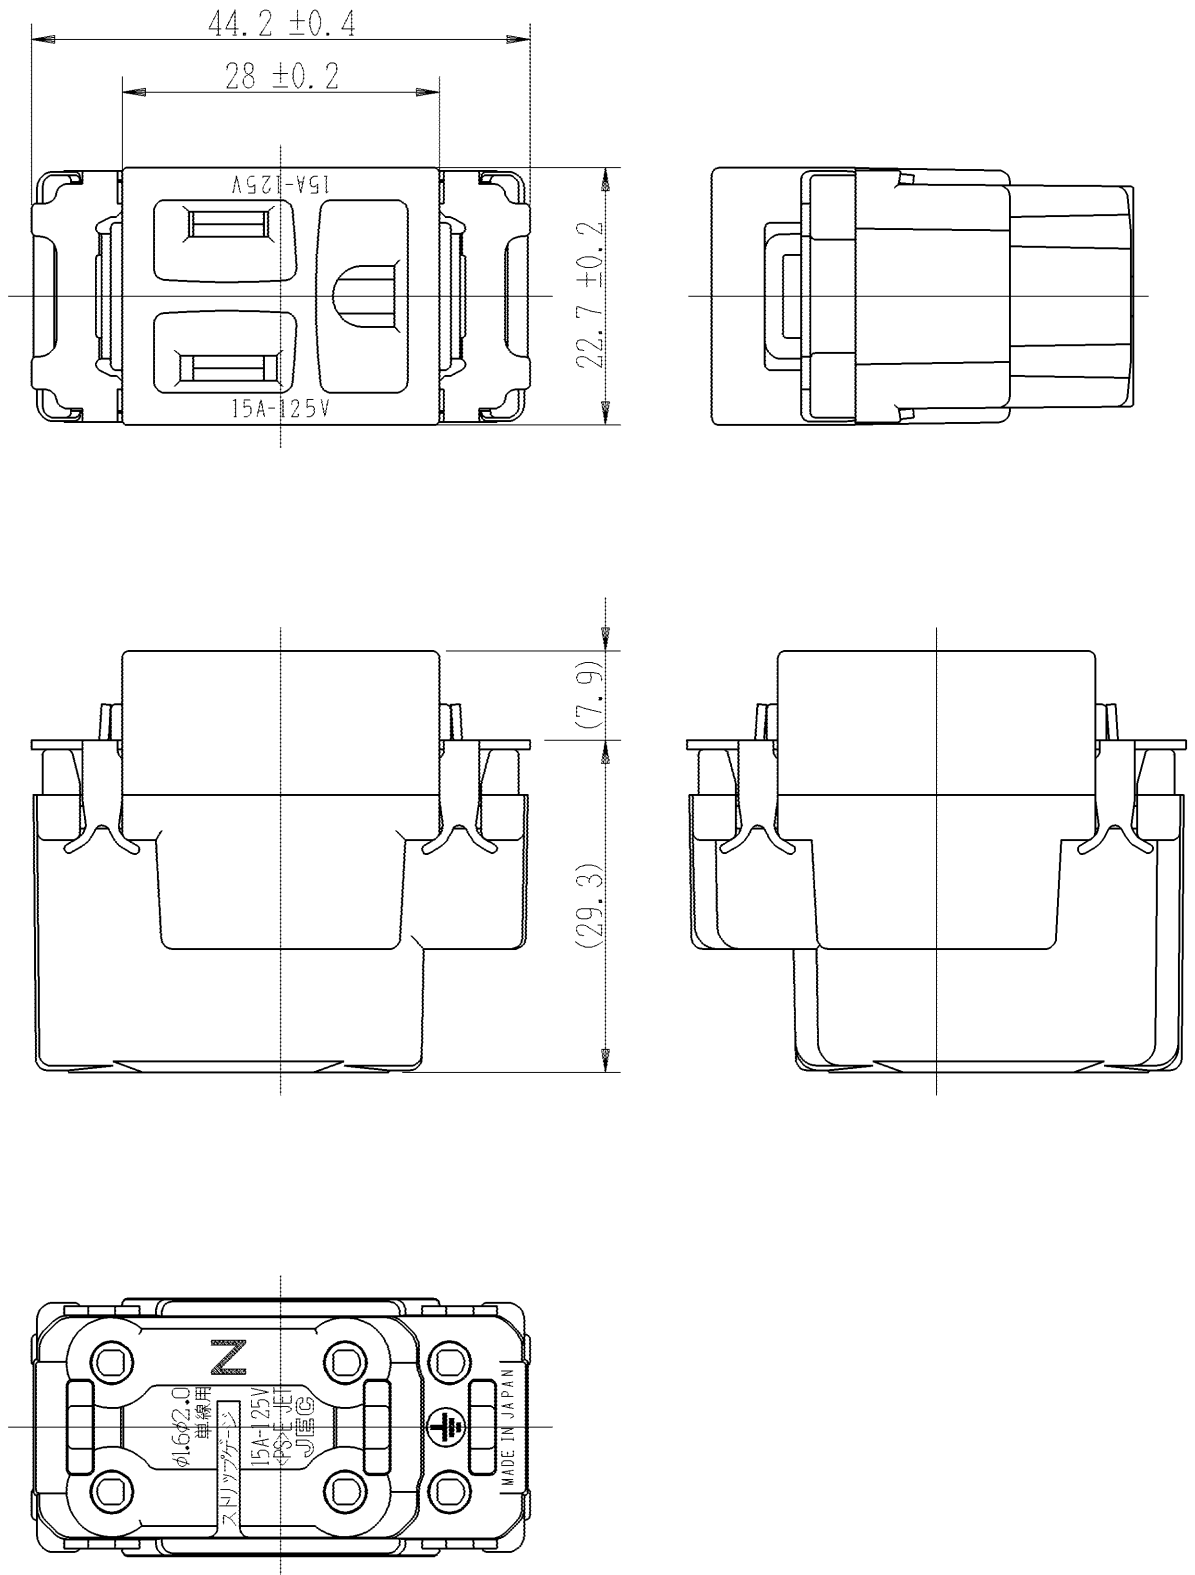

製 番	JEC-BN-5GJ	製 品 名	マイルドビー 埋込接地コンセント（送り端子付）	特定電気用品
			2極接地極付 15A-125V	第三角法

※仕様及び外観は商品改良のため、予告なく変更することがありますのでご了承ください。

作 成	平成20年04月11日	 神保電器株式会社
--------	-------------	--