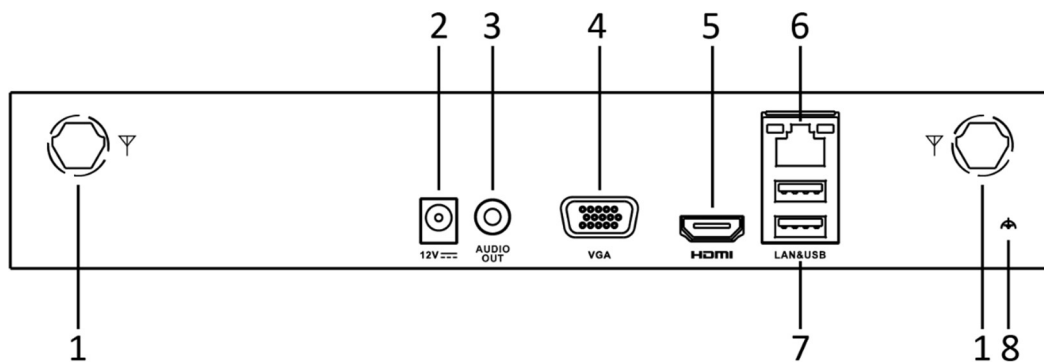

ネットワークおよびイーサネットアクセス

- 2本の外部アンテナで、より強力に安定した信号の送受信が可能
- 自己適応型 10/100 Mbps イーサネット端子搭載
- Guarding Vision によりネットワークの管理が容易に

仕様

商品コード	U4883	J9847	H5425
ビデオとオーディオ			
IP ビデオ入力	4 チャンネル (最大 4MP 解像度)		
受信帯域幅	50 Mbps		
送信帯域幅	40 Mbps		
HDMI 出力	x 1: HDMI/VGA 同時出力 1920x1080p/60Hz、1280x1024/60Hz、1280x720/60Hz		
VGA 出力	x 1: HDMI/VGA 同時出力 1920x1080p/60Hz、1280x1024/60Hz、1280x720/60Hz		
音声出力	1ch、RCA (リニア、1 KΩ)		
音声圧縮形式	G.711ulaw、G.722、G.726、MP2L2		
双方向通話	非対応		
デコード			
圧縮形式	H.265+ / H.265 / H.264+ / H.264		
記録解像度	4 MP/3 MP/1080p/UXGA /720p/VGA/4CIF/DCIF/2CIF/CIF/QCIF		
再生モード	通常 / スマート、イベント、タグ、外部ファイル		
同時再生	4 ch		
ライブビュー画面分割	1 x1 / 1+1 / 2 x2		
デコード能力	4 ch@1080p (25fps)、4 ch @4 MP (12fps)		
ストリームタイプ	ビデオ、ビデオ&オーディオ		
ネットワーク			
リモート接続	16 ch		
ネットワークプロトコル	TCP/IP、DHCP、Hik-Connect、DNS、DDNS、NTP、SADP、SMTP、UPnP™		
ネットワーク端子	RJ45 x1 : 10/100 Mbps 自己適応型イーサネットインターフェース		
ワイヤレス性能			
周波数帯域	2.4 GHz		
アンテナ構造	2 × 2MIMO		
伝送速度 / 伝送規格	144 Mbps / IEEE 802.11b/g/n		
拡張インターフェース			
SATA インターフェース	SATA 端子 x1 (ディスク最大容量 6 TB)		
HDD 容量	1 TB	2 TB	4 TB
アラーム入出力	非対応		
USB 端子	リアパネル : x 2 USB 2.0		
一般			
電源 / 消費電力	DC12 V、1.6 A / 最大 10 W (HDD なしの場合)		
使用温度 ・ 湿度	-10° C~55° C / 10%~90%		
シャーシ材質	ミニ 1U 金属製ボックス		
寸法 (幅 x 奥行 x 高さ)	265 x 246 x 48 mm		
重量	最大 1.6 kg (HDD なしの場合)		
認証規格			
FCC	Part 15 Subpart B、ANSI C63.4-2014		
CE	EN50130-4、EN 61000-3-2、EN 61000-3-3		

寸法図

単位: mm

各部の名称 (背面パネル)

1	デュアル Wi-Fi アンテナ端子	5	HDMI 出力
2	DC12V 電源端子	6	LAN インターフェース
3	オーディオ出力	7	USB インターフェース x 2
4	VGA 出力	8	GND