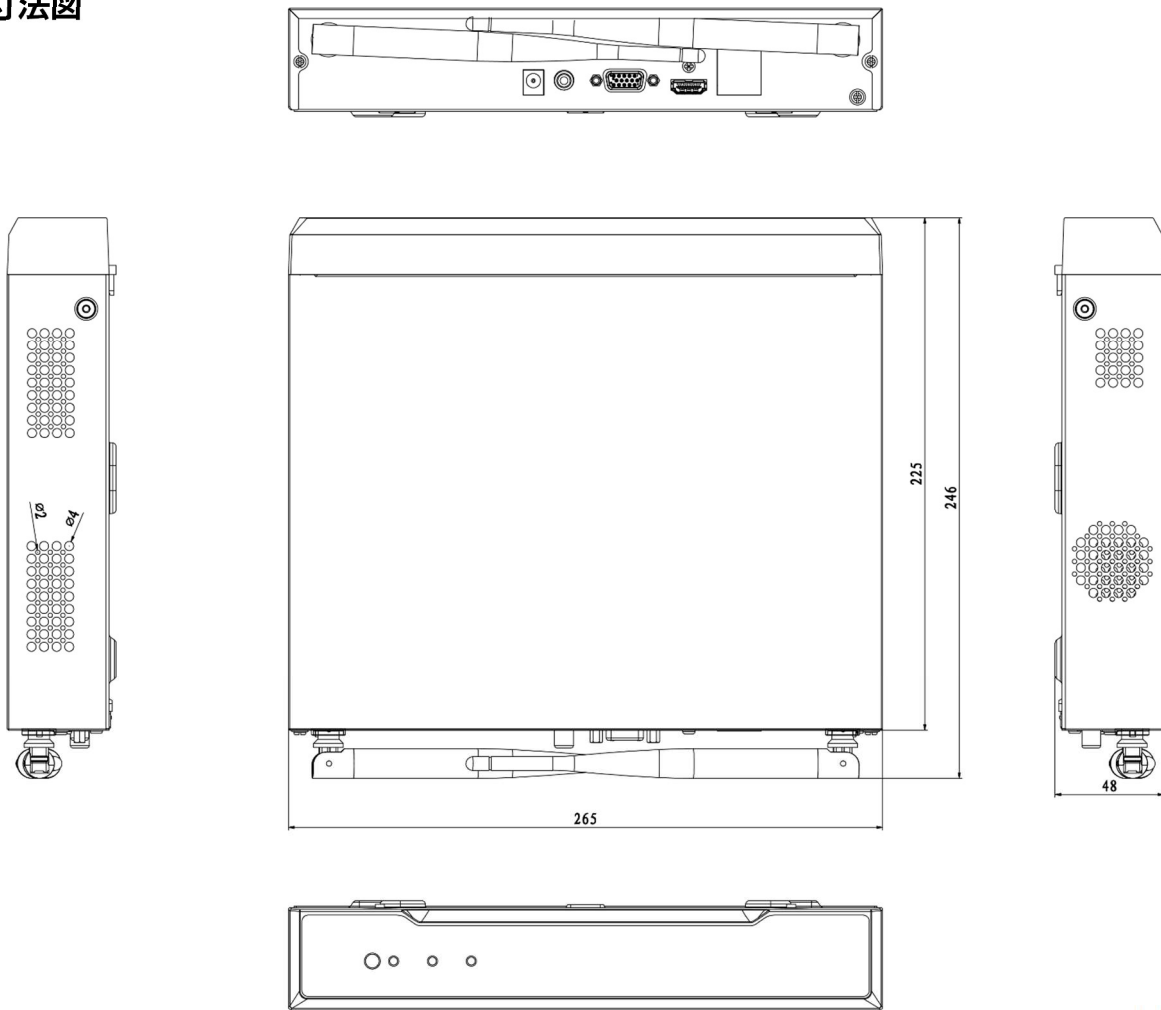

U4883, J9847, H5425

4-ch WiFi ネットワークビデオレコーダー

特徴

- 映像圧縮方式: H.265+/H.265/H.264+/H.264
- 最大 50 Mbps の入力帯域幅および最大 40 Mbps の出力帯域幅
- 最大 4 チャンネルの IP カメラ入力
- 最大 4 ch@4 MP のデコード処理能力
- HDMI と VGA の同時出力が可能
- 設置が簡単で安定した Wi-Fi 接続
- HDD 容量は、1TB / 2TB / 4TB

圧縮と録画

- H.265+ビデオ圧縮により、効率的にストレージ容量を最大 75%削減
- 最大 4MP の解像度で全チャンネル録画が可能

ストレージと再生

- 再生解像度: 4 ch@4 MP (12fps)または、4 ch@1080p (25fps)
- HDD 接続用 SATA インターフェース搭載

スマート機能

- 線越え検知および侵入検知に対応
 - *) 接続するカメラがスマート機能に対応している必要があります。

ネットワークおよびイーサネットアクセス

- 2本の外部アンテナで、より強力に安定した信号の送受信が可能
- 自己適応型 10/100 Mbps イーサネット端子搭載
- Guarding Vision によりネットワークの管理が容易に

仕様

商品コード	U4883	J9847	H5425
ビデオとオーディオ			
IP ビデオ入力	4 チャンネル (最大 4MP 解像度)		
受信帯域幅	50 Mbps		
送信帯域幅	40 Mbps		
HDMI 出力	x 1: HDMI/VGA 同時出力 1920x1080p/60Hz、1280x1024/60Hz、1280x720/60Hz		
VGA 出力	x 1: HDMI/VGA 同時出力 1920x1080p/60Hz、1280x1024/60Hz、1280x720/60Hz		
音声出力	1ch、RCA (リニア、1 KΩ)		
音声圧縮形式	G.711ulaw、G.722、G.726、MP2L2		
双方向通話	非対応		
デコード			
圧縮形式	H.265+ / H.265 / H.264+ / H.264		
記録解像度	4 MP/3 MP/1080p/UXGA /720p/VGA/4CIF/DCIF/2CIF/CIF/QCIF		
再生モード	通常 / スマート、イベント、タグ、外部ファイル		
同時再生	4 ch		
ライブビュー画面分割	1 x1 / 1+1 / 2 x2		
デコード能力	4 ch@1080p (25fps)、4 ch @4 MP (12fps)		
ストリームタイプ	ビデオ、ビデオ&オーディオ		
ネットワーク			
リモート接続	16 ch		
ネットワークプロトコル	TCP/IP、DHCP、Hik-Connect、DNS、DDNS、NTP、SADP、SMTP、UPnP™		
ネットワーク端子	RJ45 x1 : 10/100 Mbps 自己適応型イーサネットインターフェース		
ワイヤレス性能			
周波数帯域	2.4 GHz		
アンテナ構造	2 × 2MIMO		
伝送速度 / 伝送規格	144 Mbps / IEEE 802.11b/g/n		
拡張インターフェース			
SATA インターフェース	SATA 端子 x1 (ディスク最大容量 6 TB)		
HDD 容量	1 TB	2 TB	4 TB
アラーム入出力	非対応		
USB 端子	リアパネル : x 2 USB 2.0		
一般			
電源 / 消費電力	DC12 V、1.6 A / 最大 10 W (HDD なしの場合)		
使用温度 ・ 湿度	-10° C~55° C / 10%~90%		
シャーシ材質	ミニ 1U 金属製ボックス		
寸法 (幅 x 奥行 x 高さ)	265 x 246 x 48 mm		
重量	最大 1.6 kg (HDD なしの場合)		
認証規格			
FCC	Part 15 Subpart B、ANSI C63.4-2014		
CE	EN50130-4、EN 61000-3-2、EN 61000-3-3		

寸法図

単位: mm

各部の名称 (背面パネル)

1	デュアル Wi-Fi アンテナ端子	5	HDMI 出力
2	DC12V 電源端子	6	LAN インターフェース
3	オーディオ出力	7	USB インターフェース x 2
4	VGA 出力	8	GND