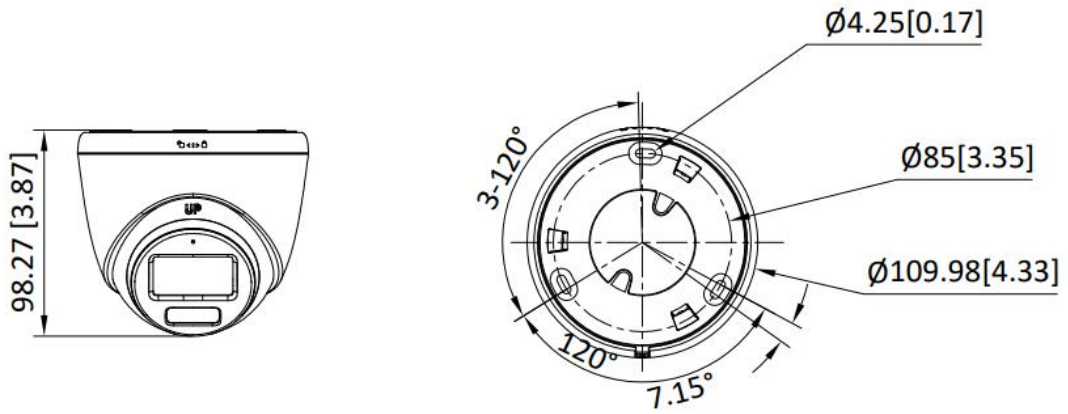

T9529

2MP PoC対応 ハイブリッドライト FC View タレット型カメラ

- 2 MP(1920x1080)高感度センサーで高画質映像
- 昼夜を問わず24時間フルタイムのカラー映像
- スマートハイブリッドライト搭載 最適なセキュリティを柔軟な照明オプションで対応
- 130dBのWDR(ワイドダイナミックレンジ)技術で強い逆光にも鮮明な画像
- 3D DNR(デジタルノイズリダクション)技術によりクリーンでシャープな画像
- 2.8 mm 固定焦点レンズ
- 夜間撮影の最大照射距離は、白色ライト、IR(赤外線)ライトとも最大40m
- マイク内蔵、高音質オーディオは、同軸ケーブルに重畳伝送
- 防水・防塵性能 (IP67)
- 同軸ケーブルに電源を重畳させる PoC (Power on Coax) 対応
カメラとレコーダー間を同軸ケーブル1本で接続可能です。

SS95292407

・仕様

カメラ	
撮像素子	2 MP CMOS
解像度	1920 (H) × 1080 (V)
フレームレート	1080p @ 30 fps、1080p @ 25 fps
最低被写体照度	0.0005 lx (F1.0, AGC ON)、0.00 lx (白色ライト ON)
シャッター速度	1/25(1/30)s ~ 1/50,000s、スローシャッター 最大16倍
Day & Night	ICR (IR-CutFilter removable) / 24Hカラー
レンズ	2.8 mm 固定焦点
視野角	水平:105°、垂直 56°、対角 123°
調整角度	水平:0~360°、垂直:0~75°、回転:0~360°
WDR(ダイナミックレンジ)	130 dB以上
メニュー	
画像モード	STD / HIGH-SAT / HIGHLIGHT
AGC	LOW / MEDIUM / HIGH
DAY&NIGHTモード	WHITE LIGHT / SMART / IR
ホワイトバランス	AUTO / MANUAL
ノイズリダクション	3D DNR
自動露出モード	GLOBAL / HLC / BLC / HLS / WDR
ファンクション	BRIGHTNESS / CONTRAST / SHARPNESS / ANTI-BANDING
プライバシーマスク	4領域設定可能
動き検出領域	4領域設定可能
インターフェース	
映像出力	1 ch: HD-TVI 出力
LEDライト照射距離	白色ライト: 40m / IR(赤外線)ライト: 40m
警報	フラッシュライト (白色ライト)
内蔵マイク	対応 (同軸ケーブル重畳出力)
一般	
電源	12 VDC±25% / PoC.af ※)電源アダプター使用時は、カメラ1台に1台の電源アダプターで供給することをお薦めします。
消費電力	最大 5.1W
使用温度範囲	-40 °C ~ +60 °C、
使用湿度範囲	湿度90%以下 (結露しないこと)
材質	本体: メタル 筐体: プラスティック
寸法	Ø109.98 mm × 98.27 mm
重量	約 365 g
防水・防塵性能	IP67

・寸法

単位: mm [inch]

・アクセサリ

DS-1275ZJ-SUS ポール取付金具	DS-1276ZJ-SUS コーナーマウント ブラケット	DS-1280ZJ-S ジャンクションボックス
