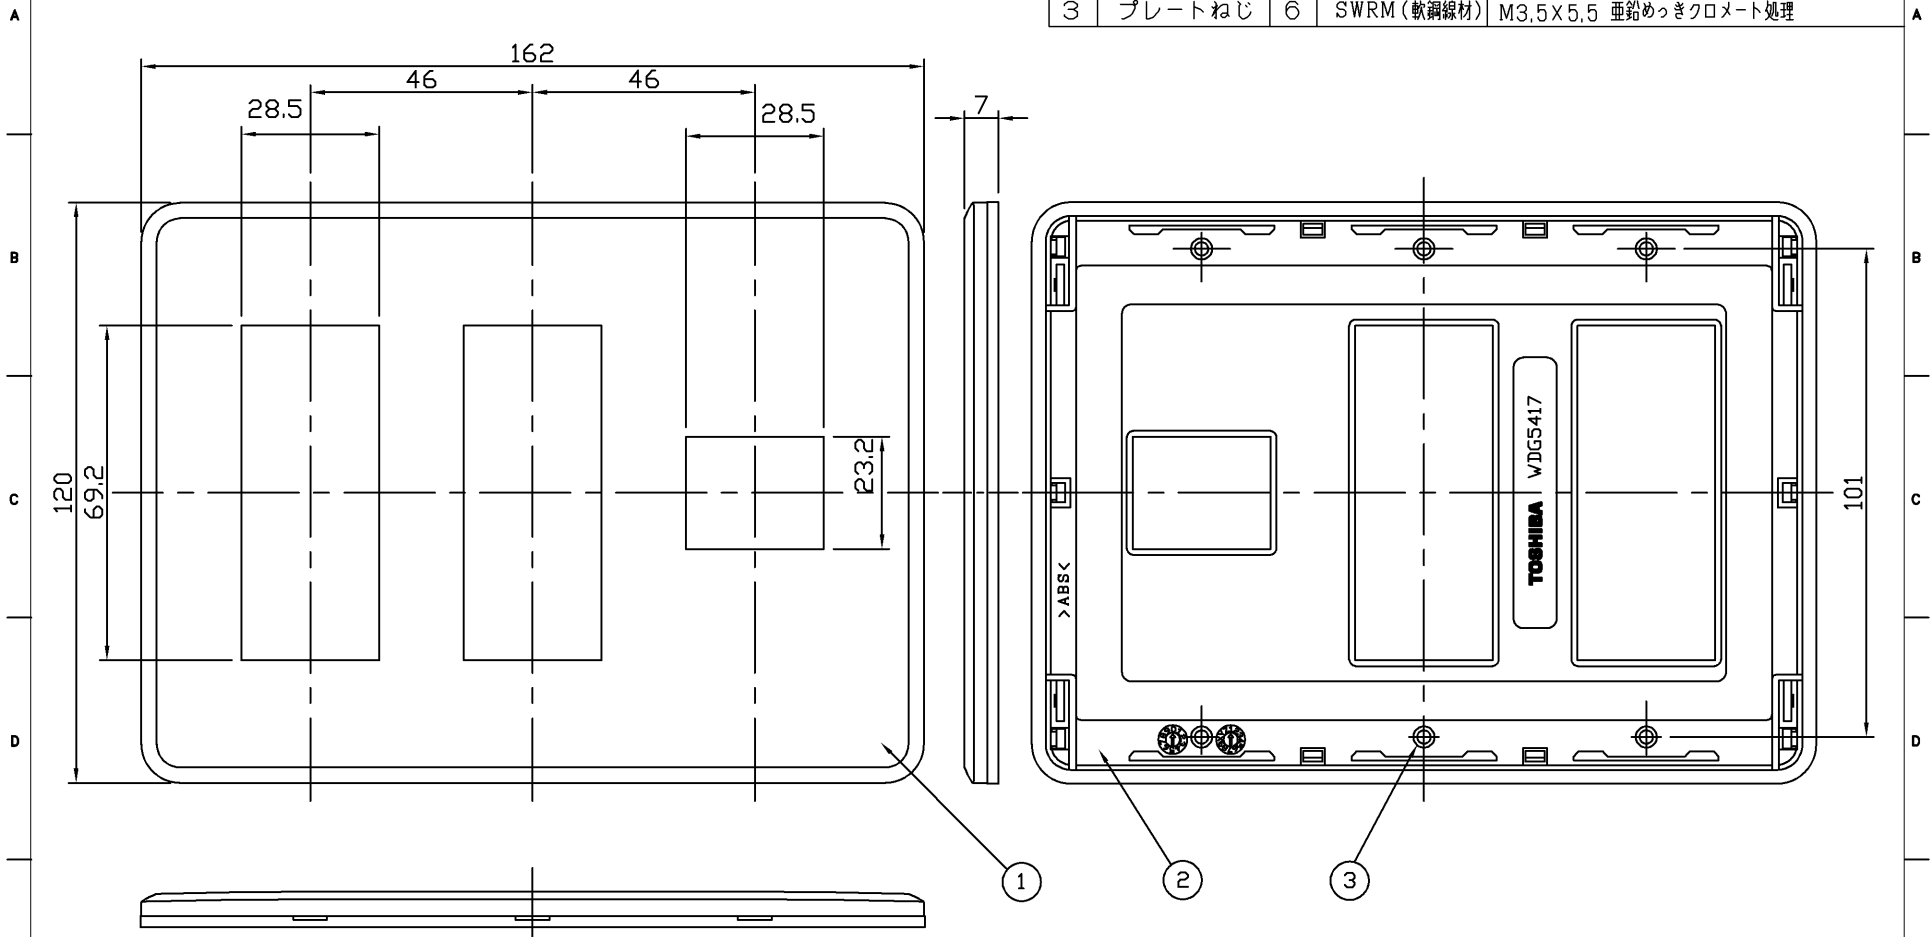

(2009.10.137) 2023.07.137

WIDE-i

5	6	7	8	
部番	部品名	個数	材質	摘要
1	化粧板	1	ABS樹脂	ニューホワイト
2	アダプタ	1	ABS樹脂	ニューホワイト
3	プレートねじ	6	SWRM(軟鋼線材)	M3,5×5,5 亜鉛めっきクロメート処理

	寸法(幅×奥行×高)	詰数(個)	質量(g)
製品単体	—	—	43
内装箱	100×170×130	10	480
外装箱	280×530×195	100	5,184

承認 APPROVED BY 小野	担当 CHARGED BY 益子	名称 TITLE 東芝配線器具 (ニューホワイト) WIDE-i プレート 7個用(3+3+1)用
TOSHIBA 東芝ライテック株式会社 Toshiba Lighting & Technology Corporation		形名 MODEL NO. WDG5417(WW)
		図面番号 DRAWING NO. AA2009-01820-04
第三角法 3RD ANGLE PROJECTION		尺度 SCALE —
		単位 UNITS mm