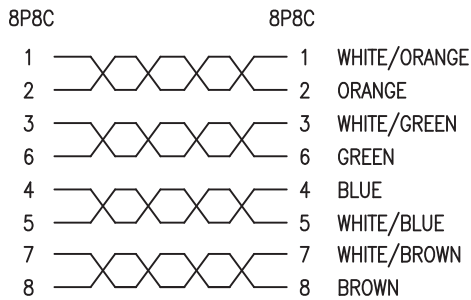

配線図

品番	(L±T)
PLN-C6/G10	1m ± 30mm
PLN-C6/G15	1.5m ± 30mm
PLN-C6/G20	2m ± 30mm
PLN-C6/G30	3m ± 50mm
PLN-C6/G50	5m ± 100mm

梱包形状

- コネクタ形状：RJ-45 ハイグレードコネクタ付き（カバー付き）
- ケーブル構造：より線、ストレート全結線
- 材質：中心導体 - 銅覆アルミ線 被覆 - ポリ塩化ビニル ライトグレー色  
十字介在 - ポリエチレン  
コネクタ接点 - 黄銅（金メッキ仕様）
- ケーブル外径：6.2±0.2mm
- 導体：0.19mm×7本（より線）が4ペア ツイスト線
- 対応伝送帯：カテゴリ6（1000BASE-TX 対応） 適合
- 対応環境（機器）：ADSL モデム、CATV モデム、FTTH、デジタルテレビ、ハードディスクレコーダー（RJ-45 ポートを持つ機種）、INS64（30m 以下） 対応

名称：LAN ケーブル Cat.6 ストレート結線  
ライトグレー  
型番： PLN-C6/GXX

株式会社 e431