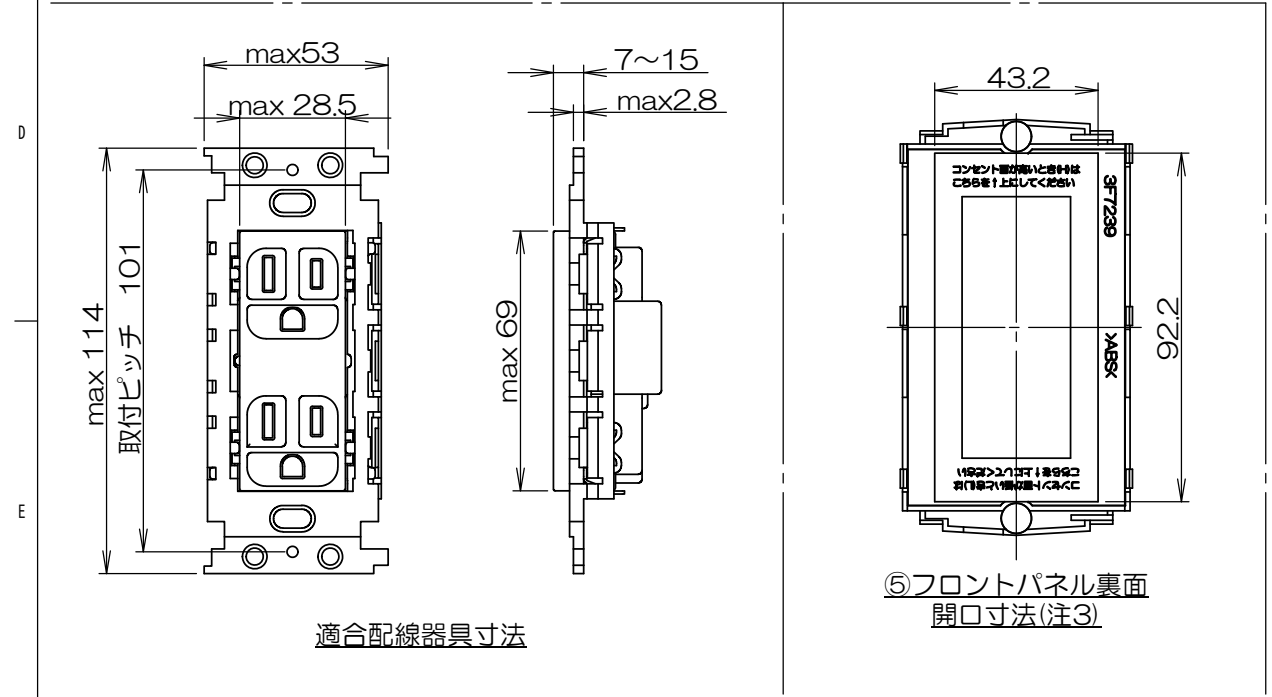

来 歴		担当	承認
△x	名称変更/H18-119	2018.4.3 高島	鈴木
△x	カバーパッキン形状変更/H21-373	2021.10.13 齋藤	西村
△x	キー変更、寸法追記/H22-033	2022.2.2 片山	2022.3.14 西村

注1. 標準品の鍵番号はすべて同じ番号です。
 2. 200番キーにて本製品への施錠は可能ですが、すべての200番キーでの施錠を保証するものではありません。
 3. ワイドハンドルのスイッチの場合は、本図の寸法で開口してください。
 4. パナソニック製のアドバンスシリーズの配線器具は、寸法が異なるため取り付けできません。
 5. 防水性能PX5相当が必要な場合は、項目④RDC-50RPGをご使用ください。
 取り付けには電気工事が必要になります。

1	8		T201キー			添付品
2	7		低頭M3.5ねじ			
1	6		SUSユニットロック			
1	5		フロントパネル2			
1	4		RDC-50RPG			添付品
1	3		カバーパッキン			
1	2		アルミカバー			
1	1		アルミベース			
個数	項目	図面番号	品名	材質	処理	備考

群番	品番	色名
-00	RDC50000SL	シルバー
-01	RDC50000DB	ダークブラウン

承認	図 番	品 名	材 料	処 理	寸 法 & 記 事
2016.10.4 鈴木	作業	屋外壁コンセント用セキュリティーカバー まもれーる・アルミスリムくん-tough- RDC50000「」			備付 三角法 尺度 1:2
2016.10.4 島村					
2016.10.3 高島	製造	関連事項	TD-1932	図 番	3F7200C
2016.9.13 鈴木	設計	TERADA ELECTRIC WORKS CO., LTD.			