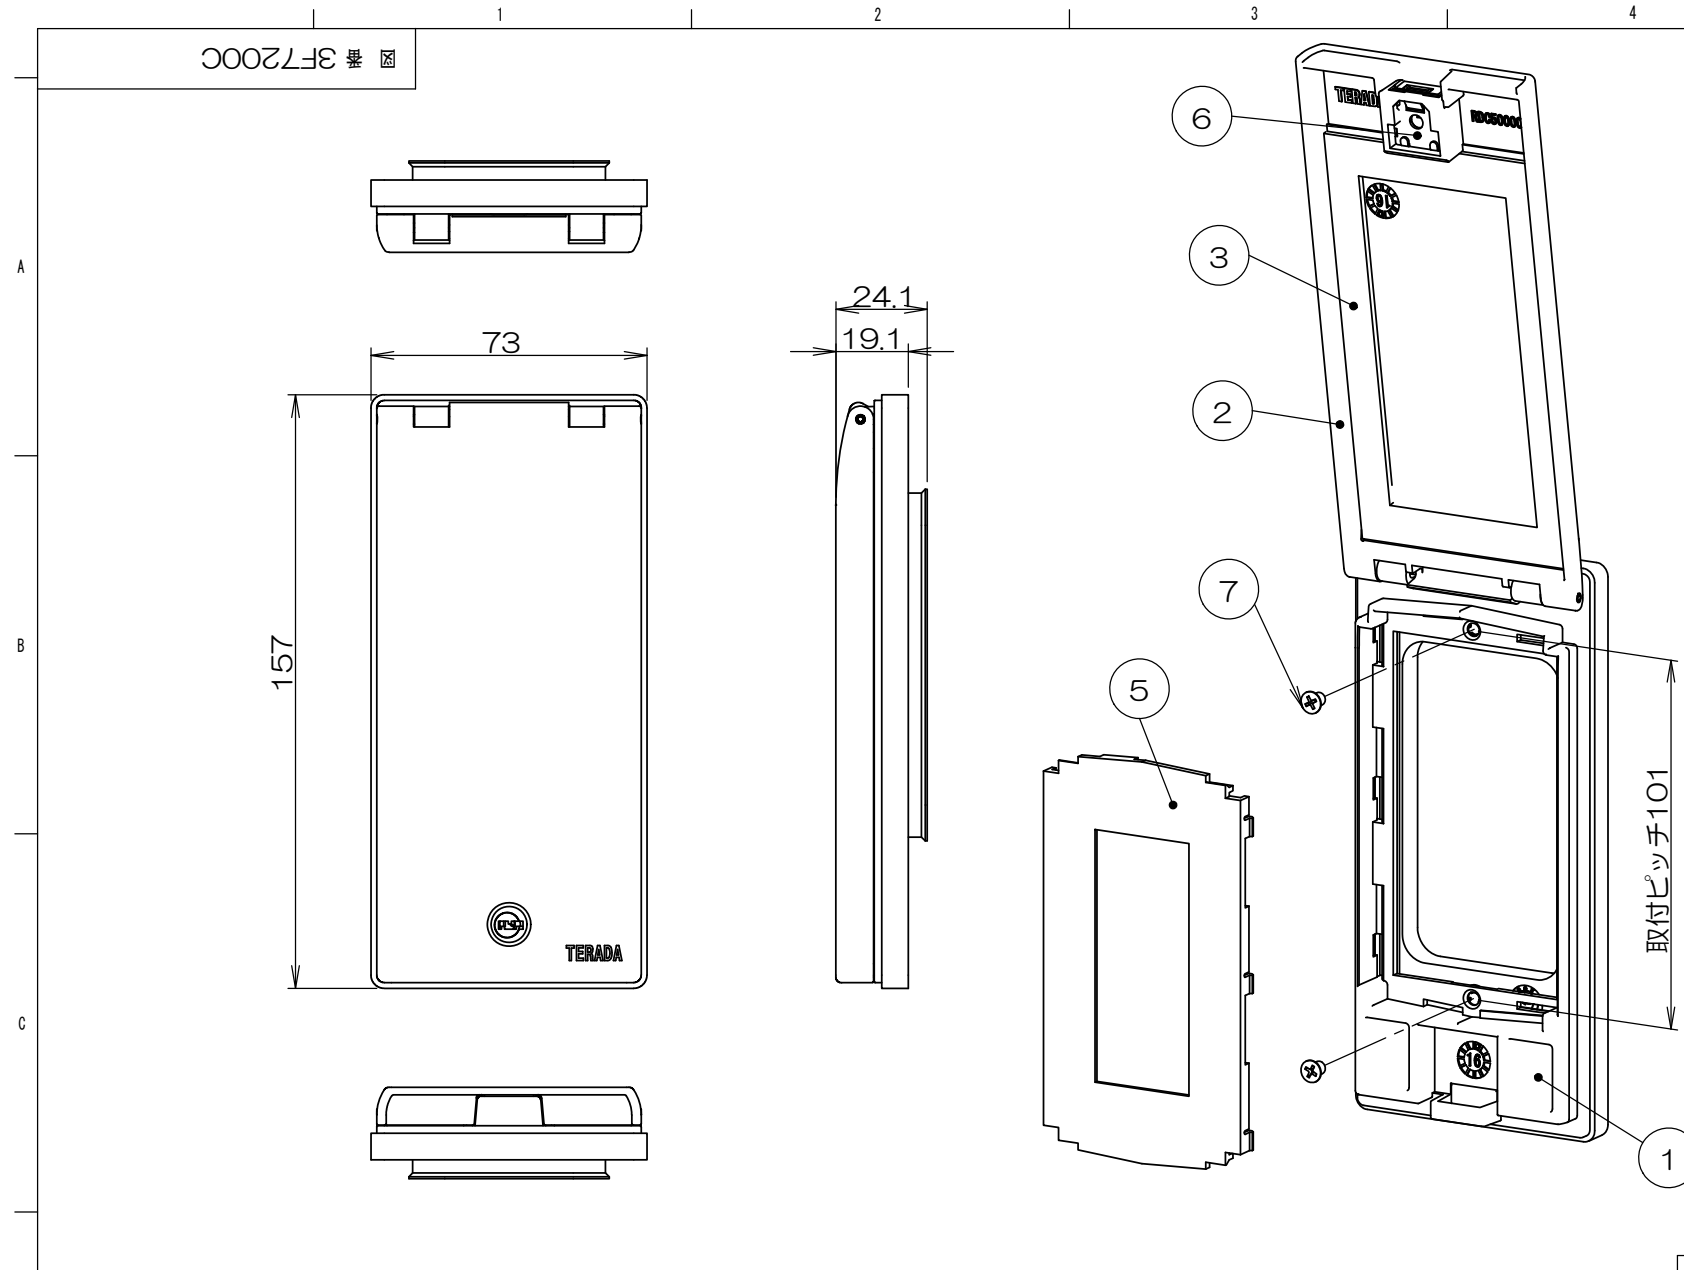

来 歴		担当	承認
△x	名称変更/H18-119	2018.4.3 高島	鈴木
△x	カバーパッキン形状変更/H21-373	2021.10.13 齋藤	西村
△x	キー変更、寸法追記/H22-033	2022.2.2 片山	2022.3.14 西村

注1. 標準品の鍵番号はすべて同じ番号です。
 2. 200番キーにて本製品への施錠は可能ですが、すべての200番キーでの施錠を保証するものではありません。
 3. ワイドハンドルのスイッチの場合は、本図の寸法で開口してください。
 4. パナソニック製のアドバンスシリーズの配線器具は、寸法が異なるため取り付けできません。
 5. 防水性能PX5相当が必要な場合は、項目④RDC-50RPGをご使用ください。
 取り付けには電気工事が必要になります。

1	8		T201キー			添付品
2	7		低頭M3.5ねじ			
1	6		SUSユニットロック			
1	5		フロントパネル2			
1	4		RDC-50RPG			添付品
1	3		カバーパッキン			
1	2		アルミカバー			
1	1		アルミベース			
個数	項目	図面番号	品名	材質	処理	備考

群番	品番	色名
-00	RDC50000SL	シルバー
-01	RDC50000DB	ダークブラウン

承認	図 番	品 名	材 料	処 理	寸 法 & 記 事
2016.10.4 鈴木	作業	屋外壁コンセント用セキュリティーカバー まもれーる・アルミスリムくん-tough- RDC50000「」			備付 三角法 尺度 1:2
2016.10.4 島村					
2016.10.3 高島	製造	関連事項	TD-1932	図 番	3F7200C
2016.9.13 鈴木	設計	TERADA ELECTRIC WORKS CO., LTD.			