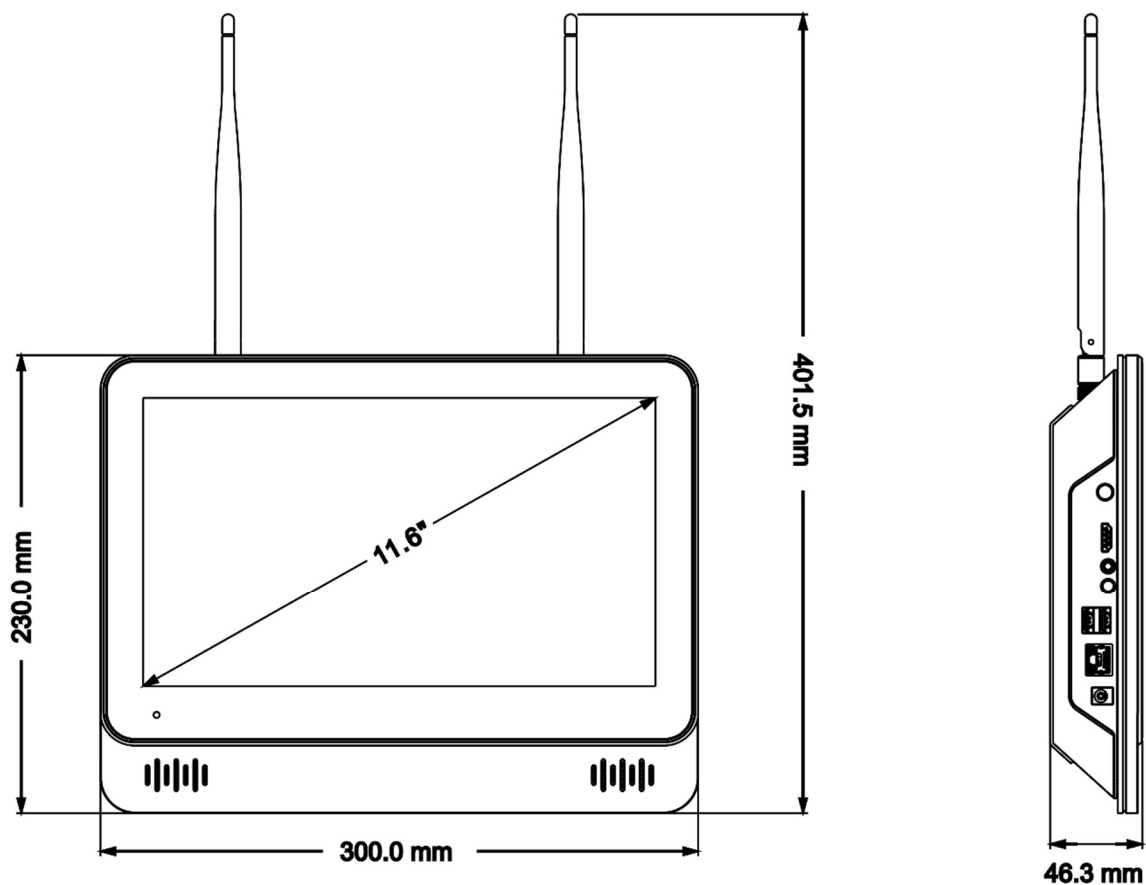

T1937,C1343, X1735

モニター 一体型 4 入力 WiFi ネットワークレコーダー

- ・ 11.6 インチ LCD ディスプレイおよび HDMI 出力
- ・ 最大 4 c h @ 4 MP (15 fps) または、4 c h @ 1080p (30 fps) のデコード能力
- ・ ビデオ圧縮: H.265+/H.265/H.264+/H.264 に対応
- ・ 最大 4 c h の Wi-Fi カメラおよびネットワークカメラの接続可能
- ・ 据置、または壁掛け設置に対応
- ・ HDD 容量は、1TB / 2TB / 4TB

仕様

商品コード	T1937	C1343	X1735
ビデオ・オーディオ			
IP ビデオ入力	4 ch		
受信帯域幅	40 Mbps		
発信帯域幅	60 Mbps		
HDMI 出力	1 ch : 1920x1080/60、1280x1024/60、1280x720/60		
LCD 出力	11.6 インチ LCD、1366768		
音声出力	1 ch: 3.5mmミニプラグ端子 / 1 ch、内蔵スピーカー		
音声入力	1 ch、3.5mmミニプラグ端子		
デコード			
圧縮方式	H.265+/H.265/H.264+/H.264		
録画解像度	6 MP/5 MP/4 MP/3 MP/1080p/UXGA /720p/VGA/4CIF/DCIF/ 2CIF/CIF/QCIF		
同時再生	4 ch		
デコード性能	4 ch@4 MP (15 fps) または、4-ch@1080p (30 fps)		
ストリームタイプ	ビデオ、ビデオ&オーディオ		
ネットワーク			
リモート接続	16		
ネットワークプロトコル	TCP/IP、DHCP、IPv4、IPv6、DNS、DDNS、NTP、RTSP、SADP、SMTP、		
インターフェース	RJ45 x1 (10/100 Mbps 自己適応型イーサネットインターフェース)		
ワイヤレス性能			
周波数帯域	2.4 GHz		
アンテナ構造	2 × 2MIMO		
伝送速度	300 Mbps		
伝送規格	IEEE 802.11b/g/n		
インターフェース			
HDD 容量	1 TB	2 TB	4TB
USB 端子	USB 2.0 x 2		
全般			
電源	DC12 V、1.5 A		
消費電力	最大 10 W (HDD なしの場合)		
使用環境	温度：0° C~40° C / 湿度：10~90 %		
寸法 (幅×奥行×高さ)	300 × 230 × 46.3 mm		
重量	最大 1 kg (HDD なしの場合)		
認証規格			
FCC	Part 15 Subpart B、ANSI C63.4-2014		
CE	EN50130-4、EN 61000-3-2、EN 61000-3-3		

■ 寸法図

■ 各部の名称

No.	説明	No.	説明
1	電源入力端子	5	音声出力端子
2	LAN 端子	6	HDMI 端子
3	USB 端子 x 2	7	電源スイッチ/スクリーンボタン
4	音声入力端子		