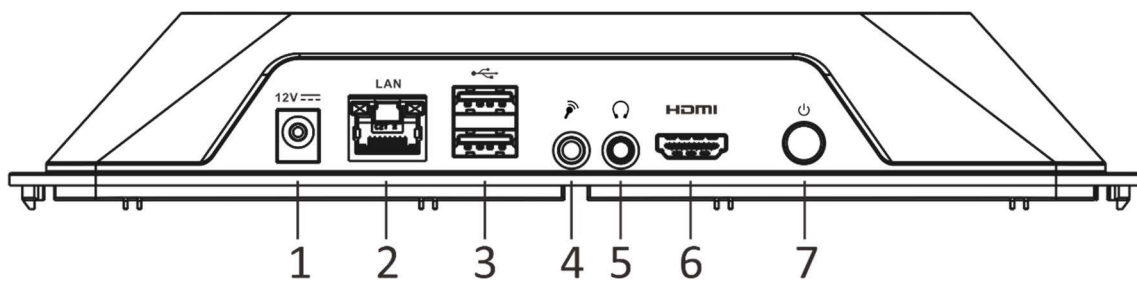

T1937,C1343, X1735

モニター 一体型 4 入力 WiFi ネットワークレコーダー

- ・ 11.6 インチ LCD ディスプレイおよび HDMI 出力
- ・ 最大 4 c h @ 4 MP (15 fps) または、4 c h @ 1080p (30 fps) のデコード能力
- ・ ビデオ圧縮: H.265+/H.265/H.264+/H.264 に対応
- ・ 最大 4 c h の Wi-Fi カメラおよびネットワークカメラの接続可能
- ・ 据置、または壁掛け設置に対応
- ・ HDD 容量は、1TB / 2TB / 4TB

仕様

商品コード	T1937	C1343	X1735
ビデオ・オーディオ			
IP ビデオ入力	4 ch		
受信帯域幅	40 Mbps		
発信帯域幅	60 Mbps		
HDMI 出力	1 ch : 1920x1080/60、1280x1024/60、1280x720/60		
LCD 出力	11.6 インチ LCD、1366768		
音声出力	1 ch: 3.5mmミニプラグ端子 / 1 ch、内蔵スピーカー		
音声入力	1 ch、3.5mmミニプラグ端子		
デコード			
圧縮方式	H.265+/H.265/H.264+/H.264		
録画解像度	6 MP/5 MP/4 MP/3 MP/1080p/UXGA /720p/VGA/4CIF/DCIF/ 2CIF/CIF/QCIF		
同時再生	4 ch		
デコード性能	4 ch@4 MP (15 fps) または、4-ch@1080p (30 fps)		
ストリームタイプ	ビデオ、ビデオ&オーディオ		
ネットワーク			
リモート接続	16		
ネットワークプロトコル	TCP/IP、DHCP、IPv4、IPv6、DNS、DDNS、NTP、RTSP、SADP、SMTP、		
インターフェース	RJ45 x1 (10/100 Mbps 自己適応型イーサネットインターフェース)		
ワイヤレス性能			
周波数帯域	2.4 GHz		
アンテナ構造	2 × 2MIMO		
伝送速度	300 Mbps		
伝送規格	IEEE 802.11b/g/n		
インターフェース			
HDD 容量	1 TB	2 TB	4TB
USB 端子	USB 2.0 x 2		
全般			
電源	DC12 V、1.5 A		
消費電力	最大 10 W (HDD なしの場合)		
使用環境	温度：0° C~40° C / 湿度：10~90 %		
寸法 (幅×奥行×高さ)	300 × 230 × 46.3 mm		
重量	最大 1 kg (HDD なしの場合)		
認証規格			
FCC	Part 15 Subpart B、ANSI C63.4-2014		
CE	EN50130-4、EN 61000-3-2、EN 61000-3-3		

■ 寸法図

■ 各部の名称

No.	説明	No.	説明
1	電源入力端子	5	音声出力端子
2	LAN 端子	6	HDMI 端子
3	USB 端子 x 2	7	電源スイッチ/スクリーンボタン
4	音声入力端子		