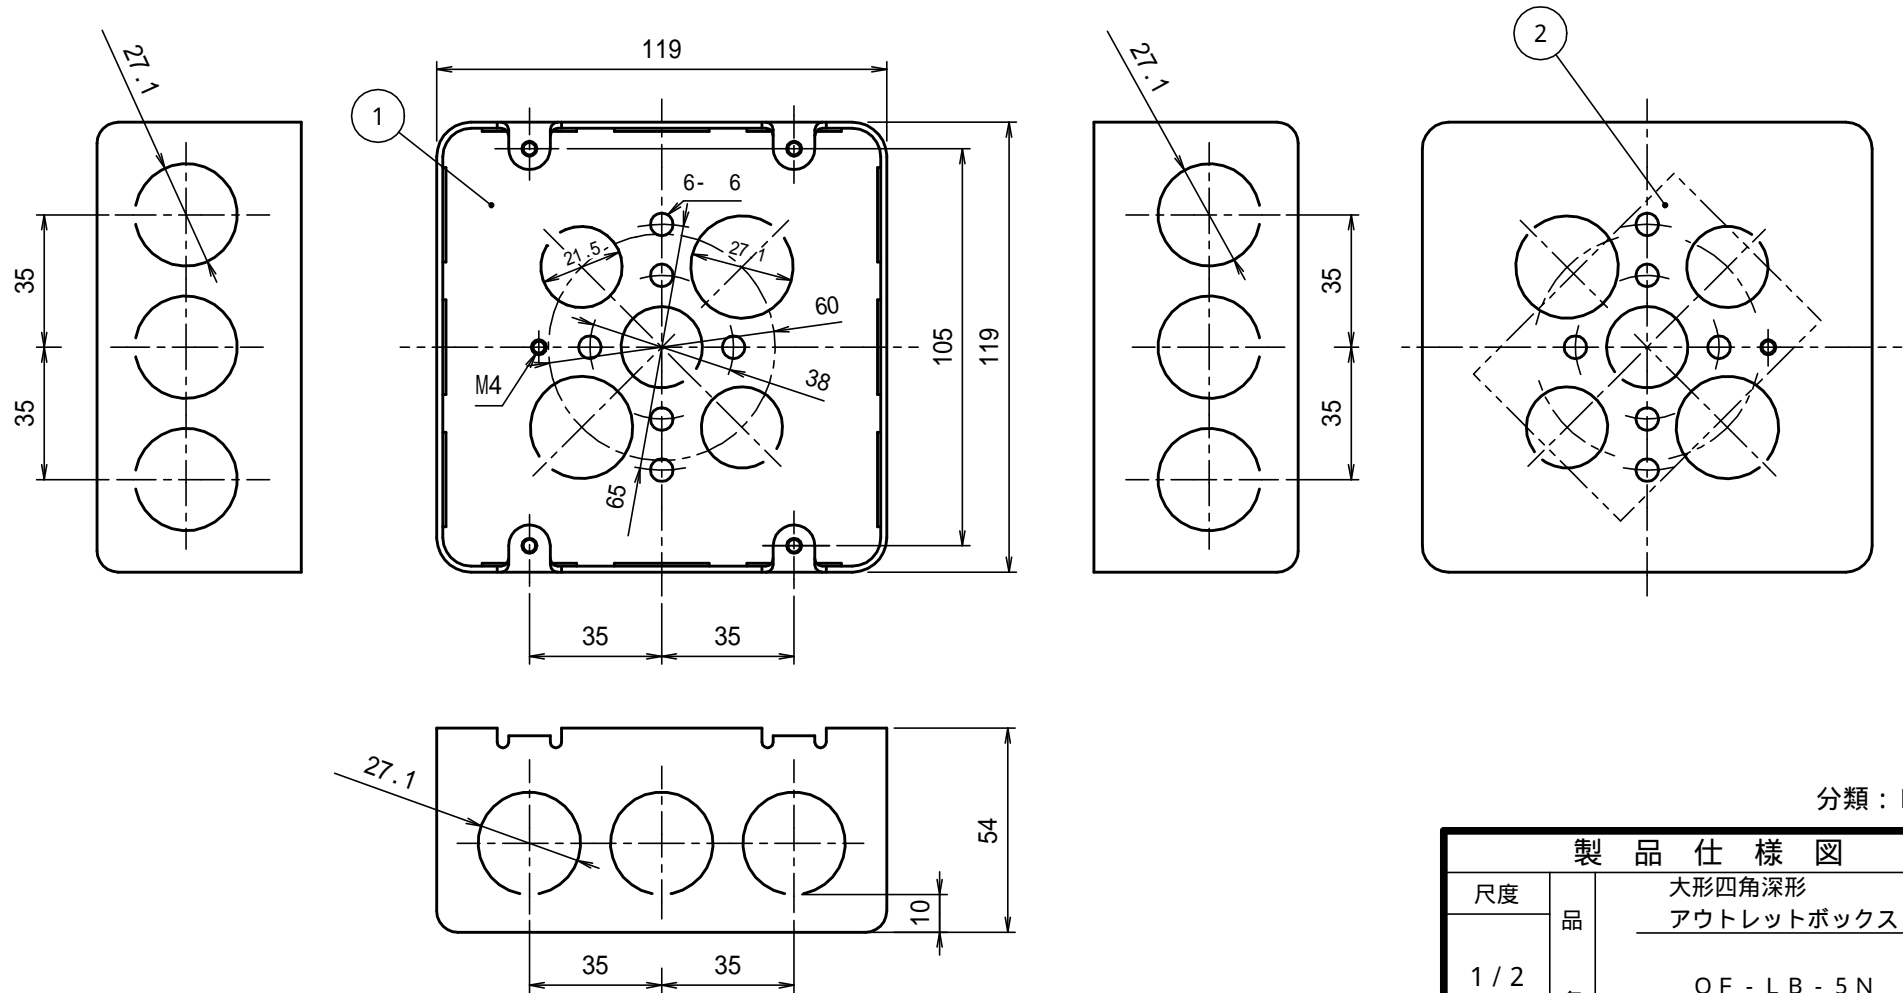

J I S C 8 3 4 0

分類：H a

製品仕様図		
尺度	品名	大形四角深形 アウトレットボックス
1/2		OF-LB-5N
第三角法	図番	OF54171E 

添付	(+ -)なべ小ねじ	SWCH	4	M4 x 12 電着塗装
2	PPテープ	PP	1	底面貼付 白色
1	本体	SPHC	1	t = 1.6 電着塗装
符号	名称	材質	個数	備考

未来工業株式会社