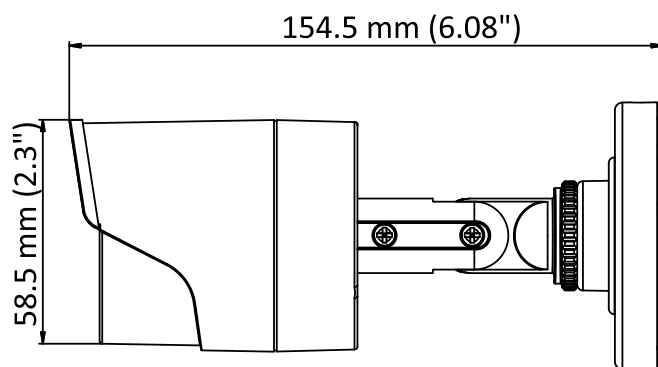

T0522 2MP PoC対応屋外カメラ

- 200万画素高性能CMOSセンサー搭載
- HDアナログ(HD-TVI)出力 最大解像度1080P/30fps
- 赤外線ライトは最大20m 明るい夜間撮影が可能
- 2.8mm 固定焦点レンズ
- 防水・防塵性能(IP66)
- 同軸ケーブルに映像と電源を重畳させるPoC(Power on Coax)対応カメラとレコーダー間を同軸ケーブル1本で接続可能です。

仕様

カメラ	
撮影素子	2MP CMOS
解像度	1920 (H) × 1080 (V)
フレームレート	1080p@30fps, 1080p@25fps
最低被写体照度	0.01 lx (F1.2, AGC ON), 0.00 lx (IR LED ON)
シャッター速度	1/25(1/30)s ~ 1/50,000s
DAY & NIGHT	ICR (IR-CutFilter removable)
レンズ	2.8 mm 固定
視野角	水平：103.55°
調整角度	水平：0 ~ 360° , 垂直：0 ~ 180° , 回転：0 ~ 360°
映像出力	1ch : HD-TVI
メニュー	
画像モード	STD / HIGH-SAT
AGC	LOW / MIDDLE / HIGH
DAY & NIGHT モード	SMART / COLOR / B&W
ホワイトバランス	ATW / MWB
ノイズリダクション	2D DNR
自動露出モード	GLOBAL / BLC / DWDR
ファンクション	BRIGHTNESS / SHARPNESS / DNR / MIRROR
一般	
電源	DC12V ±30% / PoC.af
消費電力	最大 3W
使用温度範囲	-40°C ~ 60°C
使用湿度範囲	湿度 90%以下 (結露しないこと)
LED ライト照射距離	20m まで
材質	プラスチック
寸法	Φ70mm×154.5mm
質量	約 400g
防水・防塵性能	IP66

寸法

アクセサリ

T9915
DS-1280ZJ-XS
ジャンクションボックス