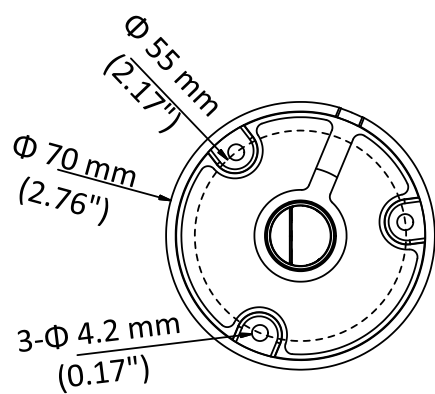

T0522 2MP PoC対応屋外カメラ

- 200万画素高性能CMOSセンサー搭載
- HDアナログ(HD-TVI)出力 最大解像度1080P/30fps
- 赤外線ライトは最大20m 明るい夜間撮影が可能
- 2.8mm 固定焦点レンズ
- 防水・防塵性能(IP66)
- 同軸ケーブルに映像と電源を重畳させるPoC(Power on Coax)対応カメラとレコーダー間を同軸ケーブル1本で接続可能です。

仕様

カメラ	
撮影素子	2MP CMOS
解像度	1920 (H) × 1080 (V)
フレームレート	1080p@30fps, 1080p@25fps
最低被写体照度	0.01 lx (F1.2, AGC ON), 0.00 lx (IR LED ON)
シャッター速度	1/25(1/30)s ~ 1/50,000s
DAY & NIGHT	ICR (IR-CutFilter removable)
レンズ	2.8 mm 固定
視野角	水平：103.55°
調整角度	水平：0 ~ 360° , 垂直：0 ~ 180° , 回転：0 ~ 360°
映像出力	1ch : HD-TVI
メニュー	
画像モード	STD / HIGH-SAT
AGC	LOW / MIDDLE / HIGH
DAY & NIGHT モード	SMART / COLOR / B&W
ホワイトバランス	ATW / MWB
ノイズリダクション	2D DNR
自動露出モード	GLOBAL / BLC / DWDR
ファンクション	BRIGHTNESS / SHARPNESS / DNR / MIRROR
一般	
電源	DC12V ±30% / PoC.af
消費電力	最大 3W
使用温度範囲	-40°C ~ 60°C
使用湿度範囲	湿度 90%以下 (結露しないこと)
LED ライト照射距離	20m まで
材質	プラスチック
寸法	Φ70mm×154.5mm
質量	約 400g
防水・防塵性能	IP66

寸法

アクセサリ

T9915
DS-1280ZJ-XS
ジャンクションボックス