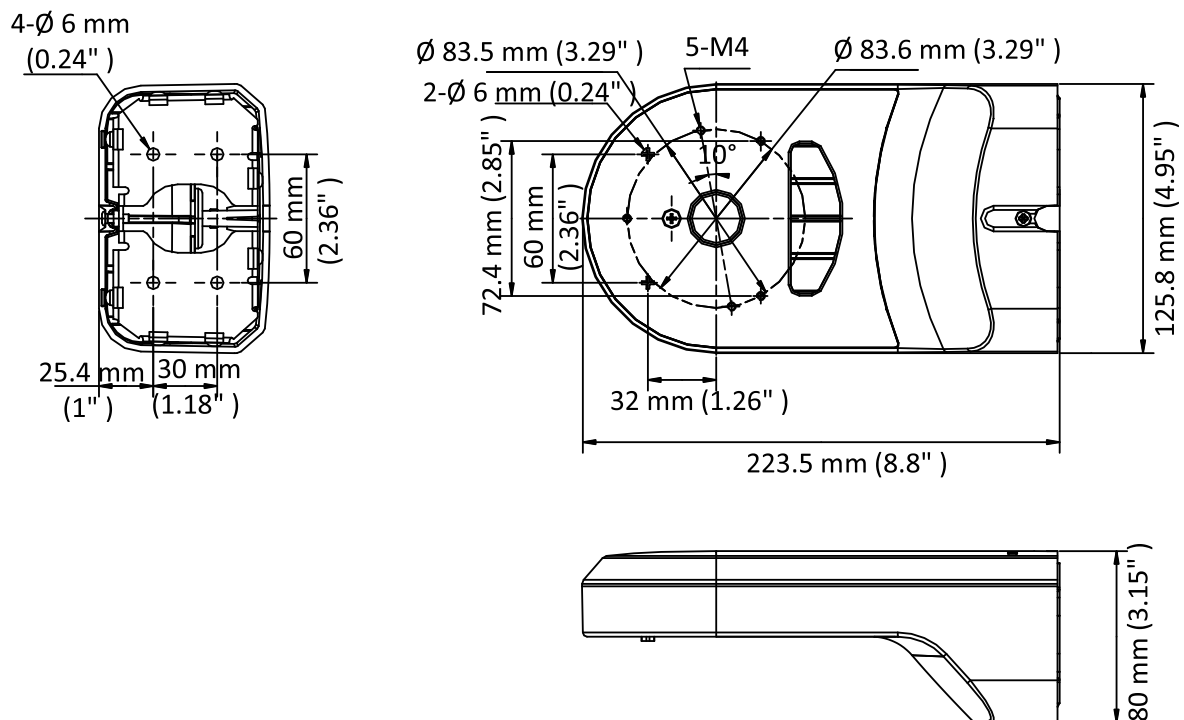

DS-1294ZJ-PT

壁掛けブラケット/ウォールマウント ミニPTZカメラ用 白色

特徴

- 表面スプレー処理を施したプラスチックとスチール製
- 取付を容易にするためのケーブル穴設計
- 屋内と屋外のどちらにも適用可能

寸法

型番

DS-1294ZJ-PT

仕様

	型番	DS-1294ZJ-PT
仕様	壁面金具	
外観	白	
材質	プラスチック、スチール	
寸法	223.5 mm × 125.8 mm × 80 mm	
重量	480 g	

注意

- 壁は、カメラと金具の合計重量の、少なくとも3倍の重さに耐えうる必要があります。
- 金具の最大積載量は3 kgです。