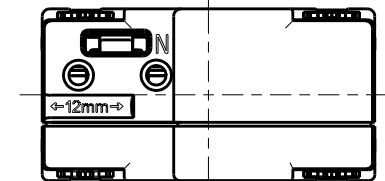

R3706
(PW. SB. SG. C)

埋込USB給電用コンセント

1ポート Type-C

第三角法

※ 仕様及び外観は商品改良のため、予告なく変更する事がありますので、都度、最新版をご確認ください。

作成

2023年10月31日

神保電器株式会社