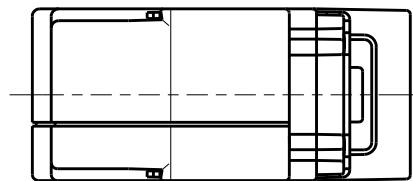

R3706
(PW. SB. SG. C)

埋込USB給電用コンセント

1ポート Type-C

第三角法

※ 仕様及び外観は商品改良のため、予告なく変更する事がありますので、都度、最新版をご確認ください。

作成

2023年10月31日

神保電器株式会社