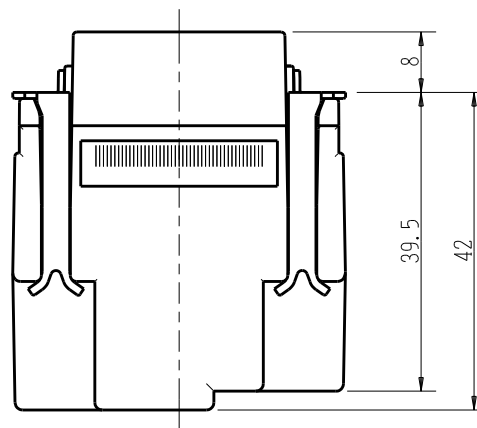

R3706
(PW. SB. SG. C)

埋込USB給電用コンセント

1ポート Type-C

第三角法

※ 仕様及び外観は商品改良のため、予告なく変更する事がありますので、都度、最新版をご確認ください。

作成

2023年10月31日

神保電器株式会社