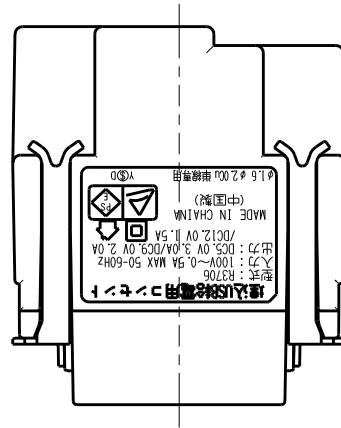

R3706
(PW. SB. SG. C)

埋込USB給電用コンセント

1ポート Type-C

第三角法

※ 仕様及び外観は商品改良のため、予告なく変更する事がありますので、都度、最新版をご確認ください。

作成

2023年10月31日

神保電器株式会社