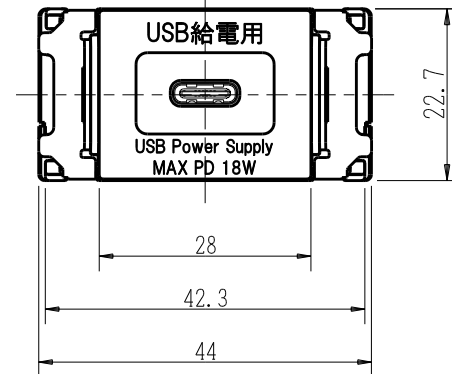

R3706
(PW. SB. SG. C)

埋込USB給電用コンセント

1ポート Type-C

第三角法

※ 仕様及び外観は商品改良のため、予告なく変更する事がありますので、都度、最新版をご確認ください。

作成

2023年10月31日

神保電器株式会社