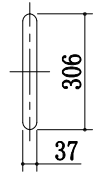

図番	ブラウン	P4-74F-B
	アイボリー	P4-74F-I

エントランス穴
詳細寸法

ボックス穴
詳細寸法

一般住宅用
(1BOXタイプ)

引込電線

14mm²・22mm²・38mm² 兼用
(内線 38mm² ×1まで)

ポール開口寸法 (mm)

- ・電灯用エントランス部
 - … 70×38 (ポール)
 - … 53×30 (ベースカバー)
- ・CATV、情報、電話用エントランス部
 - … 70×38 (ポール)
 - … φ16 (保護管内径)
- ・ボックス部
 - … 306×37 (ポール)
 - … 300×30 (プッシング)
- ・埋設部
 - … 100×50 (ポール)

設計荷重

1040 N

表面処理

ポール本体: 溶融亜鉛めっき
メーターボックス: 電気亜鉛めっき

塗装色 : ブラウン (マンセル値 5YR 2/1)
: アイボリー (マンセル値 5GY 8.5/0.5)

16	セットねじ隠しキャップ	6	PVC
15	電話保安器用アース線	2	IV2.0
14	ターミナル付アース線	1	C2700W
13	セットねじ M8	6	SUS
12	キャップ φ102	1	PE
11	メーターボックス	1	SPCC
10	ボックス用ゴムプッシング	1	EPR
9	ボックス取付バンド φ115	2	SPHC
8	通信線引込付属品	3	
7	エントランスカバー T φ102	3	AES
6	エントランスカバー S φ102	1	AES
5	架空線引留バンド φ102	4	SPHC
4	下部柱 φ115-1790	1	STK
3	中間柱(下) φ115-1790	1	STK
2	中間柱(上) φ115-1780	1	STK
1	上部柱 φ102-2040	1	STK
No	部品名称	個数	図番・規格・材質

作成日 2023年 3月30日	名称 システムポール 7.4m 電灯・電話・CATV・情報用 (4分割)
河村電器販売株式会社	尺度 1/30 図番 P4-74F-B P4-74F-I