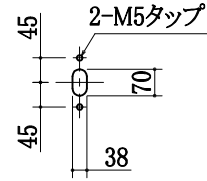

図番	ブラウン	P4-74F-B
	アイボリー	P4-74F-I

エントランス穴
詳細寸法

ボックス穴
詳細寸法

一般住宅用
(1BOXタイプ)

引込電線

14mm²・22mm²・38mm² 兼用
(内線 38mm² ×1まで)

ポール開口寸法 (mm)

- ・電灯用エントランス部
 - … 70×38 (ポール)
 - … 53×30 (ベースカバー)
- ・CATV、情報、電話用エントランス部
 - … 70×38 (ポール)
 - … φ16 (保護管内径)
- ・ボックス部
 - … 306×37 (ポール)
 - … 300×30 (プッシング)
- ・埋設部
 - … 100×50 (ポール)

設計荷重

1040 N

表面処理

ポール本体: 溶融亜鉛めっき
メーターボックス: 電気亜鉛めっき

塗装色 : ブラウン (マンセル値 5YR 2/1)
: アイボリー (マンセル値 5GY 8.5/0.5)

16	セットねじ隠しキャップ	6	PVC
15	電話保安器用アース線	2	IV2.0
14	ターミナル付アース線	1	C2700W
13	セットねじ M8	6	SUS
12	キャップ φ102	1	PE
11	メーターボックス	1	SPCC
10	ボックス用ゴムプッシング	1	EPR
9	ボックス取付バンド φ115	2	SPHC
8	通信線引込付属品	3	
7	エントランスカバー T φ102	3	AES
6	エントランスカバー S φ102	1	AES
5	架空線引留バンド φ102	4	SPHC
4	下部柱 φ115-1790	1	STK
3	中間柱(下) φ115-1790	1	STK
2	中間柱(上) φ115-1780	1	STK
1	上部柱 φ102-2040	1	STK
No	部品名称	個数	図番・規格・材質

作成日 2023年 3月30日	名称 システムポール 7.4m 電灯・電話・CATV・情報用 (4分割)
河村電器販売株式会社	尺度 1/30 図番 P4-74F-B P4-74F-I