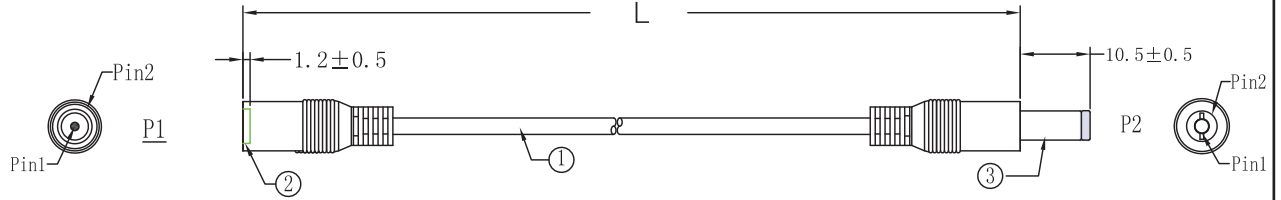

型番	長さ (L)
PDC-21/B20	2000±50
PDC-21/B30	3000±50
PDC-21/B50	3000±80
PDC-21/B100	10000±100

ピンアサイン

P1		P2
1	赤	1
2	黒	2

※適合最大 48V 3A

No.	部品	仕様	備考
①	ケーブル	AWG20 外径Φ6mm	16本 / 0.2mm 銅線
②	DC ジャック	5.5X2.1mm	ニッケルメッキ
③	DC プラグ	5.5X2.1mm	ニッケルメッキ

名称：DC 延長ケーブル 黒
5.5*2.1mm プラグ & ジャック
型番：PDC-21/BXX

株式会社 放送通信機器

三角法 3rd Angle Proj.	単位 mm	尺度 Free
------------------------	-------	---------