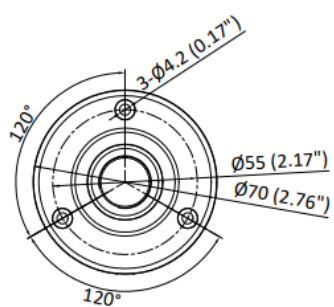

N8451**2MP PoC対応 バレット型 屋外カメラ**

- HDアナログ（HD-TVI）出力 最大解像度1080P/30fps
- 2.8 mm 固定焦点レンズ
- 赤外線ライトは最大20m 明るい夜間撮影が可能
- 防水・防塵性能（IP67）
- 同軸ケーブルに映像と電源を重畳させる PoC（Power on Coax）対応
カメラとレコーダー間を同軸ケーブル1本で接続可能です。

・仕様

カメラ	
撮像素子	2 MP CMOS
解像度	1920 (H) × 1080 (V)
フレームレート	1080p @ 30 fps 、 1080p @ 25 fps
最低被写体照度	0.01 lx (F2.0, AGC ON)、0.00 lx (IR LED ON)
シャッター速度	1/25 (1/30)s ~ 1/50,000s
Day & Night	ICR (IR-CutFilter removable)
レンズ	2.8 mm 固定焦点
視野角	水平 : 101° , 垂直 56° , 対角 118°
調整角度	水平 : 0 ~ 360° 、 垂直 : 0 ~ 90° 、 回転 : 0 ~ 360°
WDR (Wide Dynamic Range)	Digital WDR
映像出力	1ch : HD-TVI
メニュー	
画像モード	STD / HIGH-SAT
AGC	LOW / MIDDLE / HIGH
Day & Night モード	AUTO / COLOR / B&W (Black and White)
ホワイトバランス	AUTO / MANUAL
ノイズリダクション	2D DNR
自動露出モード	GLOBAL / HLC / BLC / DWDR
ファンクション	"BRIGHTNESS / SHARPNESS / SMART IR"
一般	
電源	DC12 V ± 25% / PoC. af
消費電力	最大 2.9 W
使用環境範囲	-40° C ~ 60° C / 湿度90%以下 (結露しないこと)
LEDライト照射距離	IR 20mまで
材質	メタル
寸法 / 質量	Φ70 mm × 158.6 mm / 約335g
防水・防塵性能	IP67

・寸法

Unit: mm (inch)

・アクセサリ

DS-1280ZJ-XS
ジャンクションボックス