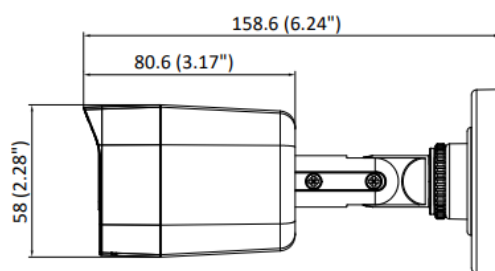

N8451**2MP PoC対応 バレット型 屋外カメラ**

- HDアナログ（HD-TVI）出力 最大解像度1080P/30fps
- 2.8 mm 固定焦点レンズ
- 赤外線ライトは最大20m 明るい夜間撮影が可能
- 防水・防塵性能（IP67）
- 同軸ケーブルに映像と電源を重畳させる PoC（Power on Coax）対応
カメラとレコーダー間を同軸ケーブル1本で接続可能です。

・仕様

カメラ	
撮像素子	2 MP CMOS
解像度	1920 (H) × 1080 (V)
フレームレート	1080p @ 30 fps 、 1080p @ 25 fps
最低被写体照度	0.01 lx (F2.0, AGC ON)、0.00 lx (IR LED ON)
シャッター速度	1/25 (1/30)s ~ 1/50,000s
Day & Night	ICR (IR-CutFilter removable)
レンズ	2.8 mm 固定焦点
視野角	水平 : 101° , 垂直 56° , 対角 118°
調整角度	水平 : 0 ~ 360° 、 垂直 : 0 ~ 90° 、 回転 : 0 ~ 360°
WDR (Wide Dynamic Range)	Digital WDR
映像出力	1ch : HD-TVI
メニュー	
画像モード	STD / HIGH-SAT
AGC	LOW / MIDDLE / HIGH
Day & Night モード	AUTO / COLOR / B&W (Black and White)
ホワイトバランス	AUTO / MANUAL
ノイズリダクション	2D DNR
自動露出モード	GLOBAL / HLC / BLC / DWDR
ファンクション	"BRIGHTNESS / SHARPNESS / SMART IR"
一般	
電源	DC12 V ± 25% / PoC. af
消費電力	最大 2.9 W
使用環境範囲	-40° C ~ 60° C / 湿度90%以下 (結露しないこと)
LEDライト照射距離	IR 20mまで
材質	メタル
寸法 / 質量	Φ70 mm × 158.6 mm / 約335g
防水・防塵性能	IP67

・寸法

Unit: mm (inch)

・アクセサリ

DS-1280ZJ-XS
ジャンクションボックス