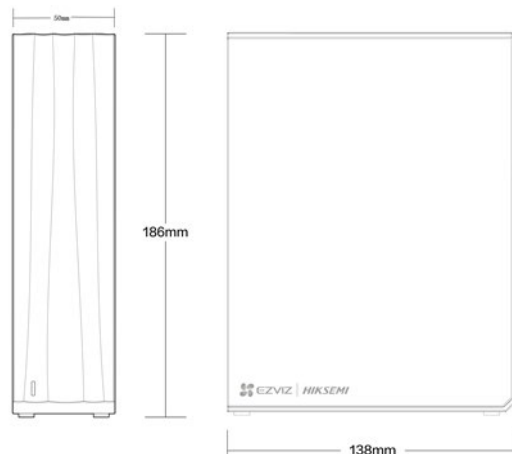

重複ファイルチェッカー内蔵で省スペース化

専用パスワードによるプライベートスペース

DIYインストール可能

寸法

一般仕様

モデル	CS-R5C-R100-8F
プロセッサとメモリ	
プロセッサアーキテクチャ	ARM Cortex-A7 2コア
プロセッサ周波数	1 GHz
システムメモリ	512M
システムフラッシュ	128M
ストレージ (別売品)	
スロット数	1
HDDタイプ	3.5インチ SATA
ローカルストレージ	最大8TB
ビデオ録画とデコード	
IPカメラ入力	最大8チャンネル
IPカメラ最大解像度	8MP
ビデオ圧縮	H.264 & H.265
ビデオ再生	24時間365日またはモーション検知によるビデオクリップの検索と再生をサポート
システム設定	デバイス/チャンネル/録画の表示をサポート オンラインでのファームウェア更新をサポート
対応ファイル形式	
画像	JPG、JPEG、PNG、ICO、GIF、BMP、HEIC、LivePhoto (IOS)
音楽	MP3、M4A、WAV、WMA、FLAC
動画	MP4、MOV、AVI、RMVB、MKV、WMV、M4V、FLV、VOB
字幕	ASS、SSA、SRT
ドキュメント	TXT、PDF、DOC、DOCX、XLS、XLSX、PPT、PPTX
圧縮ファイル	ZIP、TAR (1つの圧縮パッケージ内で最大4GB、オンラインデコンプレッションをサポート)
ネットワーク	
接続タイプ	有線ネットワークケーブル
ビデオアクセス帯域幅	有線：100Mbps
プロトコル	
ネットワークプロトコル	EZVIZプロトコル、Hikvisionプロトコル
サードパーティプロトコル	SAMBA/AFP/DLNA
一般仕様	
システムファンサイズ	40mm×40mm×10mm
システムファンモード	スマートモード/ミュートモード/標準モード/強力モード
動作温度	0° C~40° C
保存温度	-20° C~60° C
湿度	5%~95% RH
電源供給	DC12V 1.5A
消費電力	3.4W (スリープモード)
周波数	50/60 Hz
寸法	186mm×138mm×50mm
梱包寸法	212mm×180mm×120mm
重量	本体重量：345g (ストレージ重量を除く) 梱包重量：750g