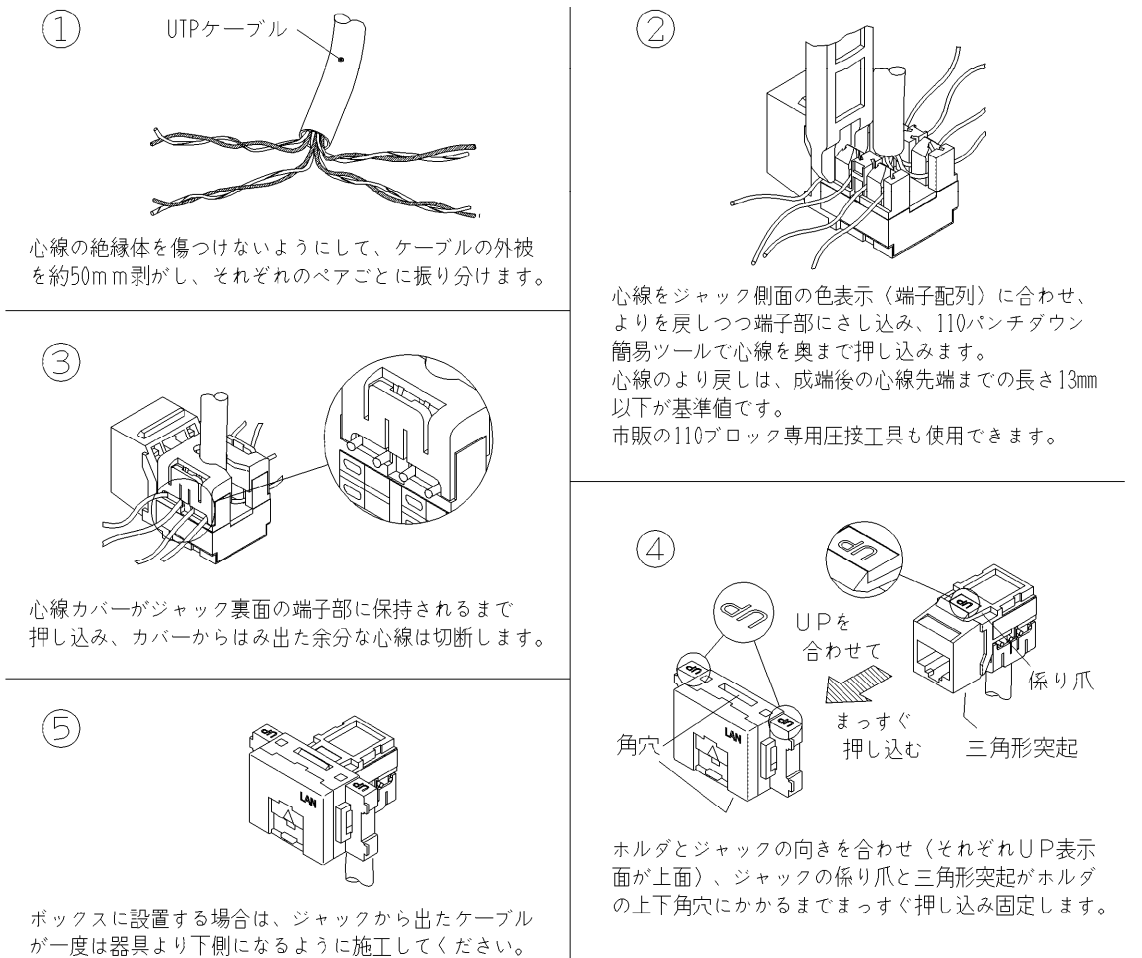

JEC-BN-LW5EL

マイルドビー 「LAN」表示付  
埋込モジュラジャック

8極形8心 エンハストカテゴリ5対応

第三角法

■製品構成

■ジャック

特 性：ANSI/TIA/EIA-568-C.2規格による配線に使用する接続器具の  
エンハスト カテゴリ5 (Enhanced Category 5)

適用電線：AWG22~24 (0.64~0.51mm) 銅単線  
非シールドツイストペア (UTP) ケーブル・4P (8心)

同一ケーブルリングシステムにT568AとT568Bのピン配列を混在  
しないでください。

■施工方法

■結線状態図

※仕様及び外観は商品改良のため、予告なく変更することがありますのでご了承ください。

作成

平成24年12月14日

神保電器株式会社