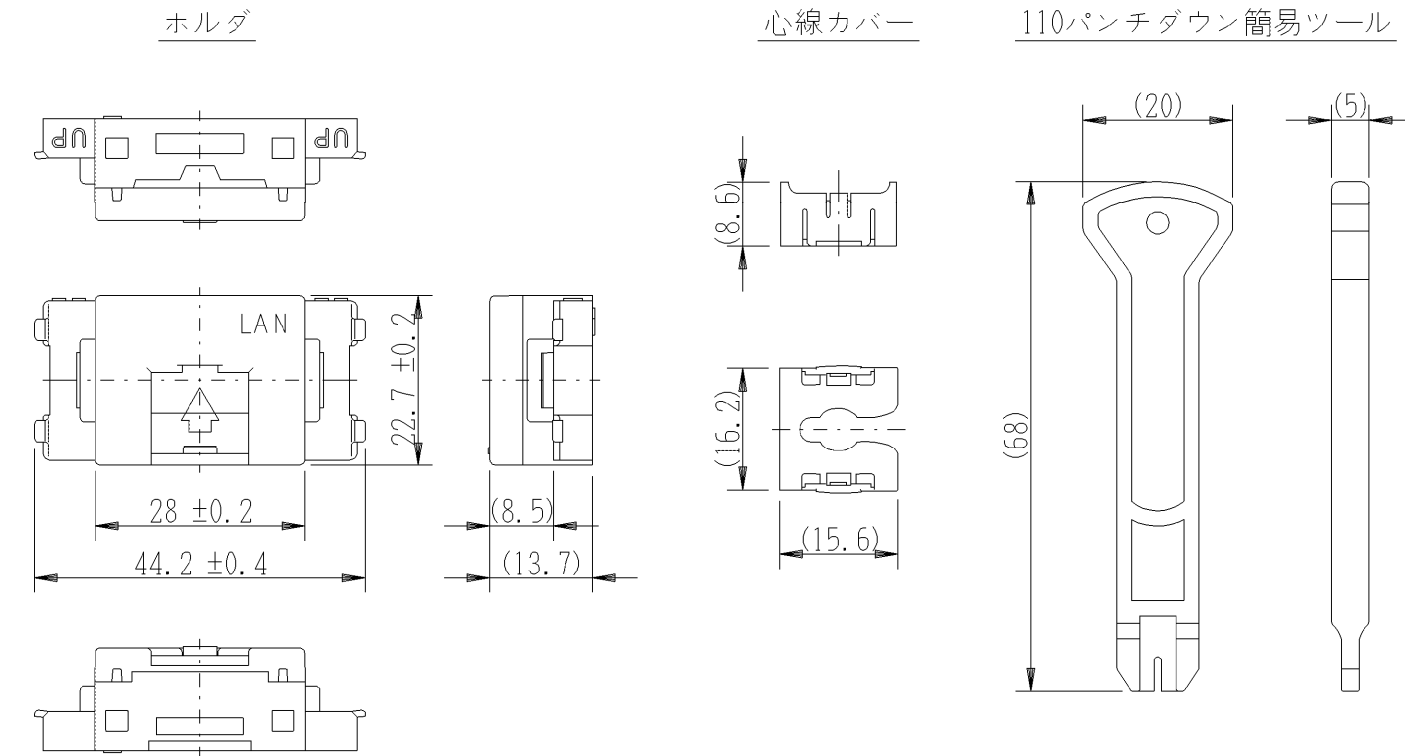

JEC-BN-LW5EL

マイルドビー 「LAN」表示付  
埋込モジュラジャック

8極形8心 エンハストカテゴリ5対応

第三角法

■製品構成

■ジャック

特 性：ANSI/TIA/EIA-568-C.2規格による配線に使用する接続器具の  
エンハスト カテゴリ5 (Enhanced Category 5)

適用電線：AWG22~24 (0.64~0.51mm) 銅単線  
非シールドツイストペア (UTP) ケーブル・4P (8心)

同一ケーブルリングシステムにT568AとT568Bのピン配列を混在  
しないでください。

■施工方法

■結線状態図

※仕様及び外観は商品改良のため、予告なく変更することがありますのでご了承ください。

作成

平成24年12月14日

神保電器株式会社