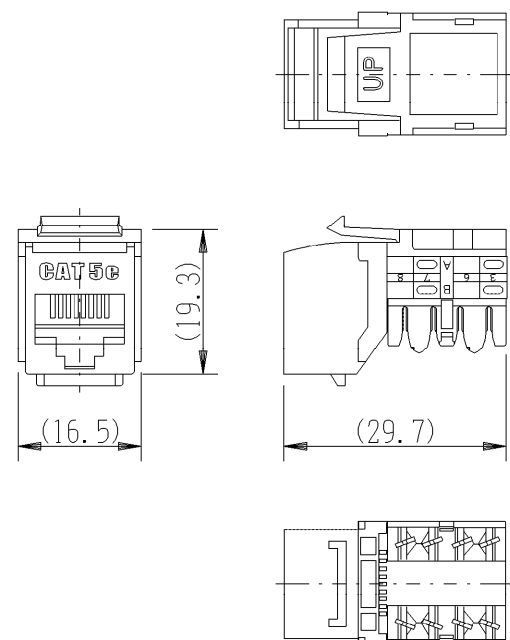

JEC-BN-LW5EL

マイルドビー 「LAN」表示付  
埋込モジュラジャック

8極形8心 エンハストカテゴリ5対応

第三角法

■製品構成

■ジャック

特 性：ANSI/TIA/EIA-568-C.2規格による配線に使用する接続器具の  
エンハスト カテゴリ5 (Enhanced Category 5)

適用電線：AWG22~24 (0.64~0.51mm) 銅単線  
非シールドツイストペア (UTP) ケーブル・4P (8心)

同一ケーブルリングシステムにT568AとT568Bのピン配列を混在  
しないでください。

■施工方法

■結線状態図

※仕様及び外観は商品改良のため、予告なく変更することがありますのでご了承ください。

作成

平成24年12月14日

神保電器株式会社