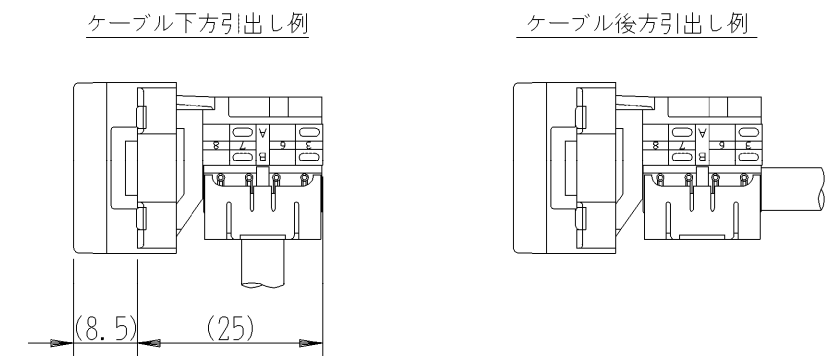

JEC-BN-LW5EL

マイルドビー 「LAN」表示付  
埋込モジュラジャック

8極形8心 エンハストカテゴリ5対応

第三角法

■製品構成

■ジャック

特 性：ANSI/TIA/EIA-568-C.2規格による配線に使用する接続器具の  
エンハスト カテゴリ5 (Enhanced Category 5)

適用電線：AWG22~24 (0.64~0.51mm) 銅単線  
非シールドツイストペア (UTP) ケーブル・4P (8心)

同一ケーブルリングシステムにT568AとT568Bのピン配列を混在  
しないでください。

■施工方法

■結線状態図

※仕様及び外観は商品改良のため、予告なく変更することがありますのでご了承ください。

作成

平成24年12月14日

神保電器株式会社