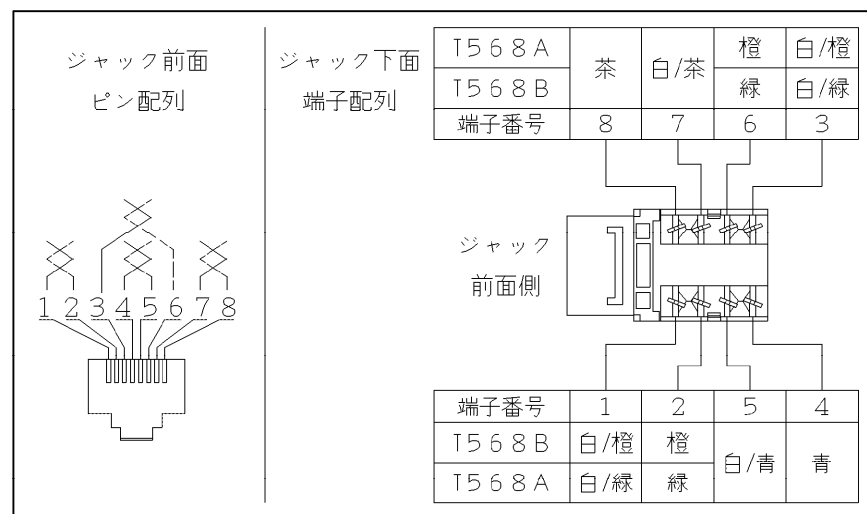

JEC-BN-LW5EL

マイルドビー 「LAN」表示付  
埋込モジュラジャック

8極形8心 エンハストカテゴリ5対応

第三角法

■製品構成

■ジャック

特 性：ANSI/TIA/EIA-568-C.2規格による配線に使用する接続器具の  
エンハスト カテゴリ5 (Enhanced Category 5)

適用電線：AWG22~24 (0.64~0.51mm) 銅単線  
非シールドツイストペア (UTP) ケーブル・4P (8心)

同一ケーブルリングシステムにT568AとT568Bのピン配列を混在  
しないでください。

■施工方法

■結線状態図

※仕様及び外観は商品改良のため、予告なく変更することがありますのでご了承ください。

作成

平成24年12月14日

神保電器株式会社