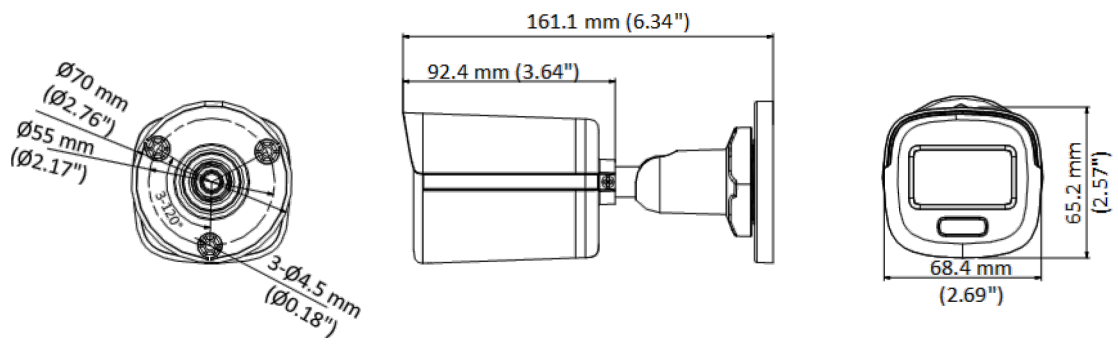

N2454 8MP PoC対応ColorVu屋外カメラ

 **FCview**

- 4K(3840×2160)800万画素高性能CMOSセンサー搭載
- 昼夜を問わず24時間フルタイムのカラー映像
- 130dBのワイドダイナミックレンジと3Dデジタルノイズリダクション
- 2.8mm 固定焦点レンズ
- スマート白色ライトは、最大20mの照射距離
- 防水・防塵性能(IP67)
- 同軸ケーブルに映像と電源を重畳させるPoC(Power on Coax)対応カメラとレコーダー間を同軸ケーブル1本で接続可能です。

仕様

カメラ	
撮影素子	8MP CMOS
解像度	3840 (H) × 2160 (V)
フレームレート	8MP@12.5fps, 8M@15fps, 3K@20fps, 1080p@30fps, 1080p@25fps
最低被写体照度	0.0005 lx (F1.0, AGC ON), 0.00 lx (white LED ON)
シャッター速度	1/12.5(1/15)s ~ 1/50,000s
DAY & NIGHT	24H Color
レンズ	2.8mm 固定
視野角	水平：110° , 垂直：59° , 対角：131°
調整角度	水平：0 ~ 360° , 垂直：0 ~ 90° , 回転：0 ~ 360°
映像出力	1ch：HD-TVI
メニュー	
画像モード	STD / HIGH-SAT / HIGHLIGHT
AGC	LOW / MEDIUM / HIGH
DAY & NIGHT モード	COLOR (LIGHT：AUTO/OFF)
ホワイトバランス	AUTO / MANUAL
ノイズリダクション	3D DNR / 2D DNR
自動露出モード	GLOBAL / HLC / BLC / WDR / HLS
ファンクション	Brightness / Contrast / Mirror / Sharpness / Anti-Banding / Smart Light
プライバシーマスク	4 領域設定可能
動き検出領域	4 領域設定可能
一般	
電源	DC12V ±25% / PoC.at ※) 1 台の電源アダプターで、1 台のカメラに電源を供給することをお勧めします。 また、長距離の電源供給には電源アダプターのご使用をお勧めします。
消費電力	最大 3.6W
使用温度範囲	-40℃ ~ 60℃
使用湿度範囲	湿度 90%以下 (結露しないこと)
LED ライト照射距離	20m まで
材質	メタル
寸法	68mm×65mm×161.1mm
質量	約 444g
防水・防塵性能	IP67

寸法

アクセサリ

T9915
DS-1280ZJ-XS
ジャンクションボックス