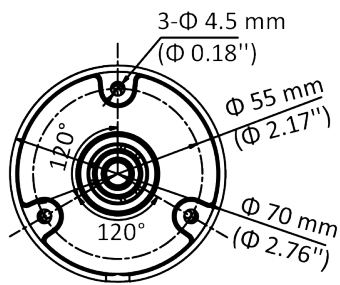

N2313 5MP 屋外カメラ

- ・ 5MP (2560x1944) センサーで、高画質映像
- ・ 2.8mm 焦点固定レンズ
- ・ スマートIRライトは、最大30mの照射距離
- ・ 映像出力は、TVI / AHD / CVI / CVBSの切替が可能
- ・ 防水・防塵性能(IP67)

仕様

カメラ	
撮像素子	5 MP CMOS
解像度	2560 (H) × 1944 (V)
フレームレート	TVI: 5M@20fps, 4M@30fps, 4M@25fps, 1080p@30fps, 1080p@25fps AHD: 5M@20fps, 4M@30fps, 4M@25fps CVI: 4M@30fps, 4M@25fps CVBS: NTSC / PAL
最低被写体照度	0.01 lx @(F1.2, AGC ON), 0.00 lx @(IR-LED ON)
シャッター速度	1/25(1/30)s ~ 1/50,000s
レンズ	2.8 mm固定
視野角	水平：85°、垂直：63°、対角：110°
Day&Night モード	ICR (IR-CutFilter 切替)
設置調整角度	水平：0 ~ 360°、垂直：0 ~ 90°、回転：0 ~ 360°
メニュー	
画像モード	STD / HIGH-SAT
AGC	LOW / MEDIUM / HIGH
DAY&NIGHT モード	AUTO / COLOR / B&W
ホワイトバランス	ATW / MWB
自動露出モード	GLOBAL / HLC / BLC / DWDR
ノイズリダクション	2D DNR
ファンクション	BRIGHTNESS / SHARPNESS / MIRROR / SMART IR
一般	
映像出力	1ch: TVI / AHD / CVI / CVBS 切替
使用環境	-40° C ~ 60° C、湿度90%以下(結露しないこと)
電源	12 VDC ± 25%
消費電力	最大 4.3W
防水・防塵性能	IP67
材質	メタル
IR ライト照射距離	30m まで
寸法	60.9 mm × 57.9 mm × 138.8 mm
重量	約258g

寸法

アクセサリ

T9915
DS-1280ZJ-XS
ジャンクションボックス