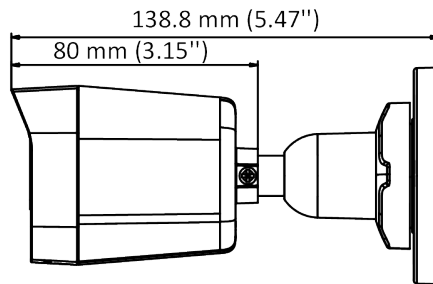

N2313 5MP 屋外カメラ

- ・ 5MP (2560x1944) センサーで、高画質映像
- ・ 2.8mm 焦点固定レンズ
- ・ スマートIRライトは、最大30mの照射距離
- ・ 映像出力は、TVI / AHD / CVI / CVBSの切替が可能
- ・ 防水・防塵性能(IP67)

仕様

カメラ	
撮像素子	5 MP CMOS
解像度	2560 (H) × 1944 (V)
フレームレート	TVI: 5M@20fps, 4M@30fps, 4M@25fps, 1080p@30fps, 1080p@25fps AHD: 5M@20fps, 4M@30fps, 4M@25fps CVI: 4M@30fps, 4M@25fps CVBS: NTSC / PAL
最低被写体照度	0.01 lx @(F1.2, AGC ON), 0.00 lx @(IR-LED ON)
シャッター速度	1/25(1/30)s ~ 1/50,000s
レンズ	2.8 mm固定
視野角	水平：85°、垂直：63°、対角：110°
Day&Night モード	ICR (IR-CutFilter 切替)
設置調整角度	水平：0 ~ 360°、垂直：0 ~ 90°、回転：0 ~ 360°
メニュー	
画像モード	STD / HIGH-SAT
AGC	LOW / MEDIUM / HIGH
DAY&NIGHT モード	AUTO / COLOR / B&W
ホワイトバランス	ATW / MWB
自動露出モード	GLOBAL / HLC / BLC / DWDR
ノイズリダクション	2D DNR
ファンクション	BRIGHTNESS / SHARPNESS / MIRROR / SMART IR
一般	
映像出力	1ch: TVI / AHD / CVI / CVBS 切替
使用環境	-40° C ~ 60° C、湿度90%以下(結露しないこと)
電源	12 VDC ± 25%
消費電力	最大 4.3W
防水・防塵性能	IP67
材質	メタル
IR ライト照射距離	30m まで
寸法	60.9 mm × 57.9 mm × 138.8 mm
重量	約258g

寸法

アクセサリ

T9915
DS-1280ZJ-XS
ジャンクションボックス