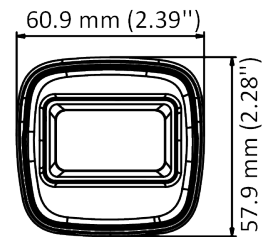

N2313 5MP 屋外カメラ

- ・ 5MP (2560x1944) センサーで、高画質映像
- ・ 2.8mm 焦点固定レンズ
- ・ スマートIRライトは、最大30mの照射距離
- ・ 映像出力は、TVI / AHD / CVI / CVBSの切替が可能
- ・ 防水・防塵性能(IP67)

仕様

カメラ	
撮像素子	5 MP CMOS
解像度	2560 (H) × 1944 (V)
フレームレート	TVI: 5M@20fps, 4M@30fps, 4M@25fps, 1080p@30fps, 1080p@25fps AHD: 5M@20fps, 4M@30fps, 4M@25fps CVI: 4M@30fps, 4M@25fps CVBS: NTSC / PAL
最低被写体照度	0.01 lx @(F1.2, AGC ON), 0.00 lx @(IR-LED ON)
シャッター速度	1/25(1/30)s ~ 1/50,000s
レンズ	2.8 mm固定
視野角	水平：85°、垂直：63°、対角：110°
Day&Night モード	ICR (IR-CutFilter 切替)
設置調整角度	水平：0 ~ 360°、垂直：0 ~ 90°、回転：0 ~ 360°
メニュー	
画像モード	STD / HIGH-SAT
AGC	LOW / MEDIUM / HIGH
DAY&NIGHT モード	AUTO / COLOR / B&W
ホワイトバランス	ATW / MWB
自動露出モード	GLOBAL / HLC / BLC / DWDR
ノイズリダクション	2D DNR
ファンクション	BRIGHTNESS / SHARPNESS / MIRROR / SMART IR
一般	
映像出力	1ch: TVI / AHD / CVI / CVBS 切替
使用環境	-40° C ~ 60° C、湿度90%以下(結露しないこと)
電源	12 VDC ± 25%
消費電力	最大 4.3W
防水・防塵性能	IP67
材質	メタル
IR ライト照射距離	30m まで
寸法	60.9 mm × 57.9 mm × 138.8 mm
重量	約258g

寸法

アクセサリ

T9915
DS-1280ZJ-XS
ジャンクションボックス