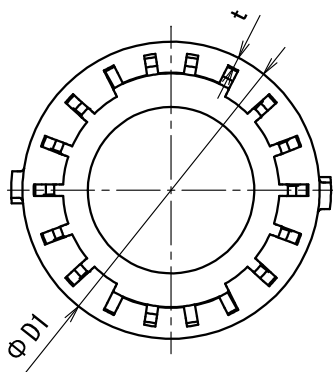

JIS C 8412

呼び22以外

呼び22

品番	L	L1	L2	a	D1	D2	d	t(最小値)
MFSVE-14G	56.5	28.5	26	2	30	22	14	1.0
MFSVE-16G(H, M, K)	62.5	29.5	31	2	31.5	26	16	1.0
MFSVE-22G(H, M, K)	77	38	36	3	39.5	30	22	1.0
MFSVE-28G(H, M, K)	91.5	47.5	41	3	47	40	28	1.8
MFSVE-36G(H, M, K)	106	58	45	3	58	50	35.2	2.2
MFSVE-42G(H, M, K)	124.5	66	56	2.5	65.5	55	40	2.2
MFSVE-54G(H, M, K)	147.5	80.5	64	3	78	68	51	2.5

2) 品番末尾記号無しはベージュ、Hはグレー、Mはシキ-杓付、Kは黒を表す。

注1) 図はMFSVE-16G、MFSVE-22Gを示す。

製品仕様図

尺度	品名	コンビネーションカップリング MFSVE-__G__
第三角法	図番	C107171Q

2	ストッパー	PC	1	
1	本体	難燃ABS	1	サイズ42, 54はPVC
符号	名称	材質	個数	備考

未来工業株式会社