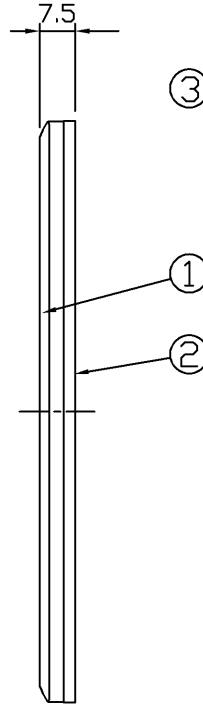

(2009.04.137) 2023.04.137

WIDE-i

部番	部品名	個数	材質	摘要
1	化粧板	1	ABS樹脂	ニューホワイト
2	アダプタ	1	ABS樹脂	ニューホワイト
3	プレートねじ	2	SWRM(軟鋼線材)	M3,5×5,5 亜鉛めっきクロメート処理

	寸法(幅×奥行×高)	詰数(個)	質量(g)
製品単体	—	—	19
内装箱	100×128×78	10	220
外装箱	120×400×150	100	2,430

承認 APPROVED BY 小野	担当 CHARGED BY 益子	名称 TITLE 東芝配線器具(ニューホワイト) WIDE-i プレート 1 連用
TOSHIBA 東芝ライテック株式会社 Toshiba Lighting & Technology Corporation		形名 MODEL NO. WDG5111(WW)
		図面番号 DRAWING NO. AA2009-00358-03
第三角法 3RD ANGLE PROJECTION		尺度 SCALE —
		単位 UNITS mm