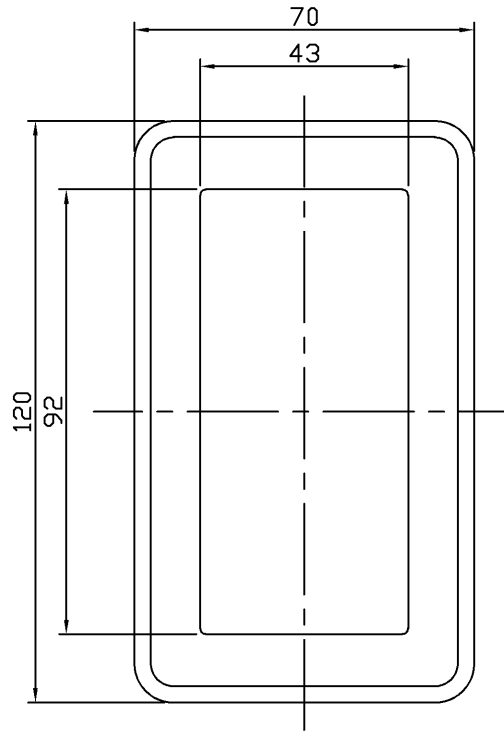

(2009.04.137) 2023.04.137

WIDE-i

部番	部品名	個数	材質	摘要
1	化粧板	1	ABS樹脂	ニューホワイト
2	アダプタ	1	ABS樹脂	ニューホワイト
3	プレートねじ	2	SWRM(軟鋼線材)	M3,5×5,5 亜鉛めっきクロメート処理

	寸法(幅×奥行×高)	詰数(個)	質量(g)
製品単体	—	—	19
内装箱	100×128×78	10	220
外装箱	120×400×150	100	2,430

承認 APPROVED BY 小野	担当 CHARGED BY 益子	名称 TITLE 東芝配線器具(ニューホワイト) WIDE-i プレート 1 連用
TOSHIBA 東芝ライテック株式会社 Toshiba Lighting & Technology Corporation		形名 MODEL NO. WDG5111(WW)
		図面番号 DRAWING NO. AA2009-00358-03
第三角法 3RD ANGLE PROJECTION		尺度 SCALE —
		単位 UNITS mm