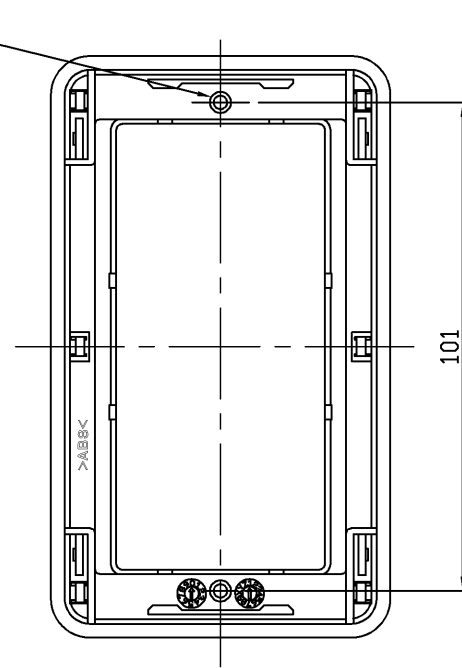

(2009.04.137) 2023.04.137

WIDE-i

部番	部品名	個数	材質	摘要
1	化粧板	1	ABS樹脂	ニューホワイト
2	アダプタ	1	ABS樹脂	ニューホワイト
3	プレートねじ	2	SWRM(軟鋼線材)	M3,5×5,5 亜鉛めっきクロメート処理

	寸法(幅×奥行×高)	詰数(個)	質量(g)
製品単体	—	—	19
内装箱	100×128×78	10	220
外装箱	120×400×150	100	2,430

承認 APPROVED BY 小野	担当 CHARGED BY 益子	名称 TITLE 東芝配線器具(ニューホワイト) WIDE-i プレート 1 連用
TOSHIBA 東芝ライテック株式会社 Toshiba Lighting & Technology Corporation		形名 MODEL NO. WDG5111(WW)
		図面番号 DRAWING NO. AA2009-00358-03
第三角法 3RD ANGLE PROJECTION		尺度 SCALE —
		単位 UNITS mm