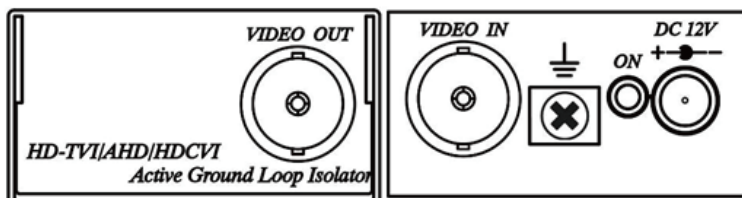

アクティブタイプ 映像ノイズフィルター

型番：GLOO1HD-HT

本機はグラドループに起因するノイズをカットするフィルターです。

特徴

- HD-TVI、AHD、HDCVI、CVBS 映像信号に対応
- 過度保護機能によりアース接地を行うことで過度な電流から機器を保護します

接続図

ケーブル

接続ケーブルは、高品質な 75Ω 同軸ケーブルと BNC コネクタの使用を推奨します。同軸ケーブルの品質が低い場合、信号劣化により伝送距離と信頼性に影響するおそれがあります。

外観図

LED 表示

緑色
ON 電源 ON
OFF 電源 OFF

仕様

型番	GLOO1HD-HT
映像入力数	BNC×1
映像出力数	BNC×1
映像入力レベル	1Vp-p、75Ω
映像出力レベル	1Vp-p、75Ω
映像帯域	25～50MHz (-3dB)
対応信号	AHD / HD-TVI / HDCVI (1080p / 720p)、コンポジット映像 (NTSC / PAL)
電源	DC12V、500mA
消費電力	0.3W
温度	動作環境温度：-25～70℃、保管環境温度：-30～80℃、湿度：最大 95%
寸法 (mm)	49×112.3×25.2
重量 (g)	150
付属品	取扱説明書、電源アダプター×1、アース線×1、アンカー×2、ネジ×2