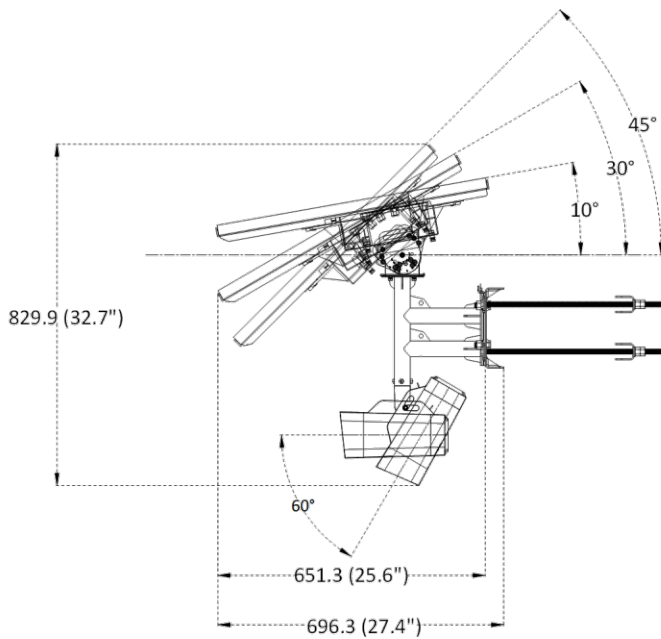

■ 寸法

■ アクセサリー

■ オプション

DS-2FSCH30

Lithium Battery