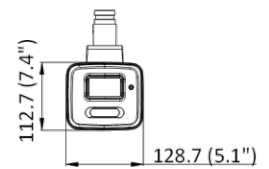

■ 寸法

■ アクセサリー

■ オプション

DS-2FSCH30

Lithium Battery