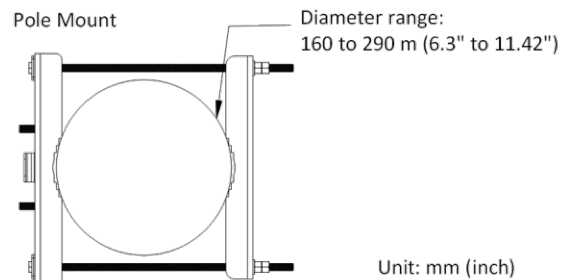

■ 寸法

■ アクセサリー

■ オプション

DS-2FSCH30

Lithium Battery