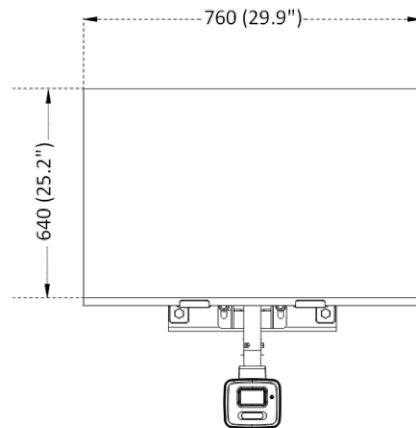

■ 寸法

■ アクセサリー

■ オプション

DS-2FSCH30

Lithium Battery