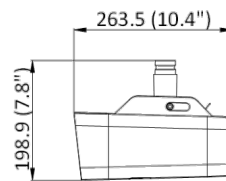

■ 寸法

■ アクセサリー

■ オプション

DS-2FSCH30

Lithium Battery