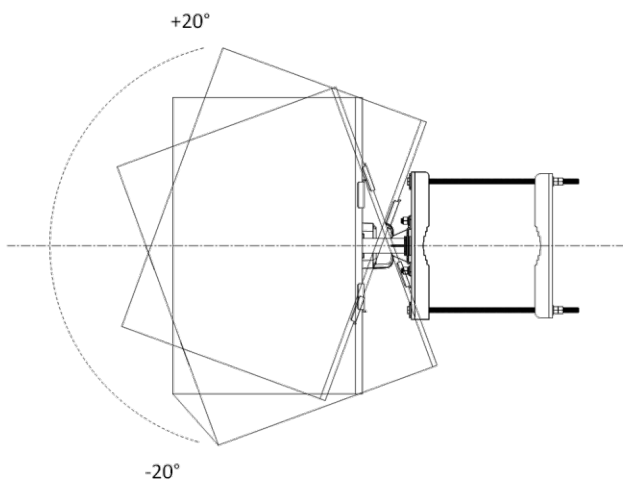

■ 寸法

■ アクセサリー

■ オプション

DS-2FSCH30

Lithium Battery