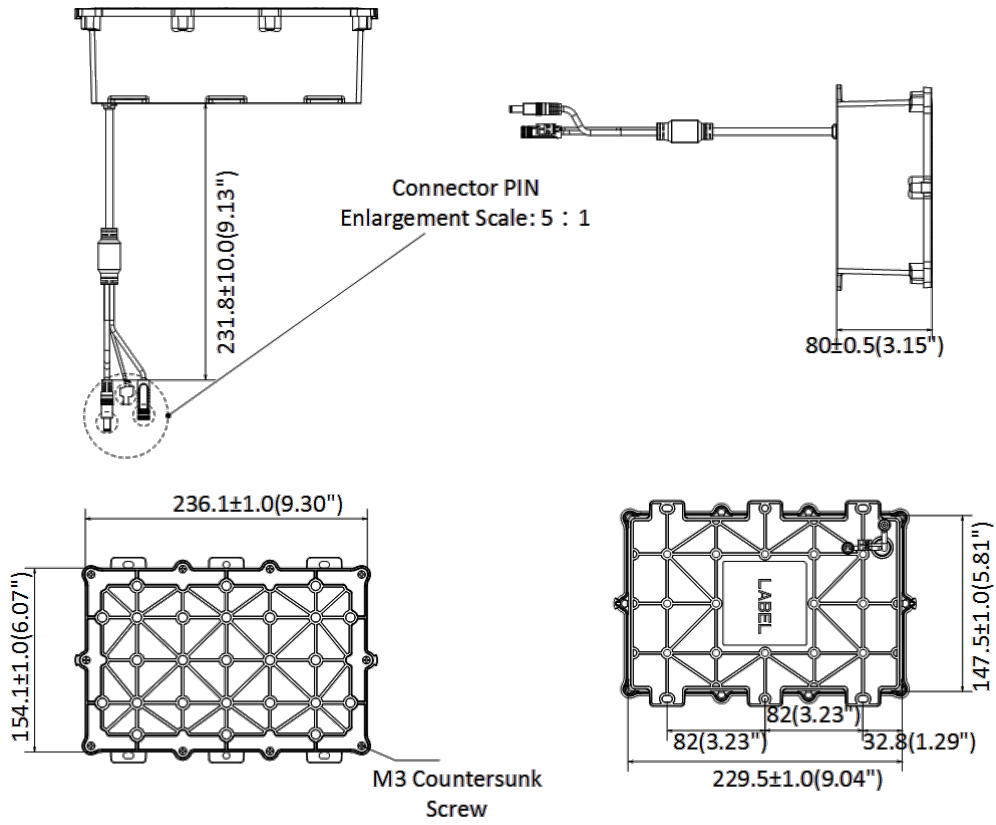

Unit: mm(inch)