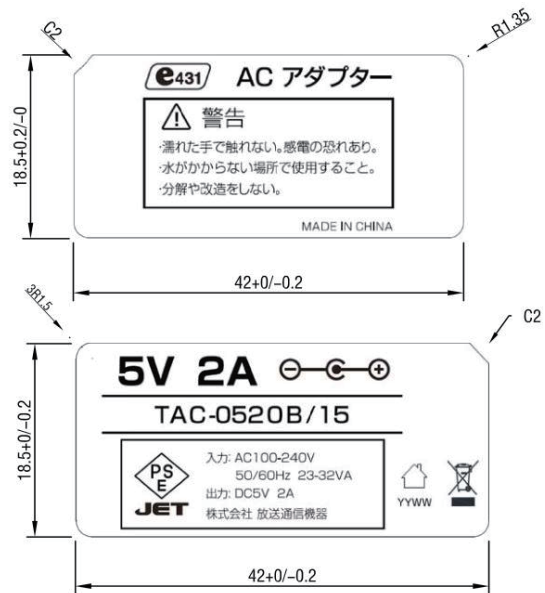

入力：AC100～240V  
 50/60Hz 23-32VA  
 出力：DC5V 2A  
 DCプラグ：外径 5.5mm  
 内径 2.1mm  
 長さ 9.5mm

名称：AC アダプター 5V2A 1.5m  
 型番：TAC-0520B/15

株式会社 放送通信機器

三角法 3rd Angle Proj.	単位 mm	尺度 Free	図番 J0830-K1840-1
------------------------	-------	---------	---------------------