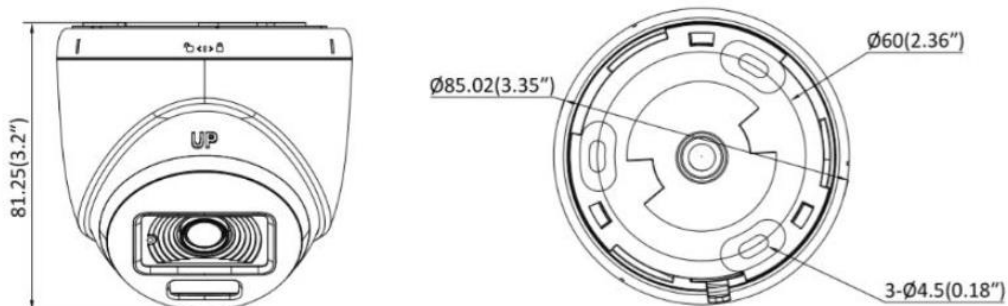

仕様

カメラ	
撮像素子	3K CMOS
解像度	2960 (H) × 1665 (V)
フレームレート	TVI: 3K@20fps, 4MP@25/30fps, 1080p@25/30 fps AHD: 5MP@20fps, 4MP@25/30fps CVI: 4MP@25/30 fps CVBS: PAL/NTSC
最低被写体照度	0.001 lx (F1.0, AGC ON), 0.00 lx (White LED ON)
シャッター速度	1/25(1/30)s ~ 1/50,000s
レンズ	2.8 mm 固定
視野角	水平：110°、垂直：60°、対角：143°
Day&Night モード	ICR (IR-CutFilter removable) / 24H カラー
WDR(ダイナミックレンジ)	デジタル WDR
設置調整角度	水平：0 ~ 360°、垂直：0 ~ 75°、回転：0 ~ 360°
メニュー	
画像モード	STD/HIGH-SAT/HIGHLIGHT
AGC	LOW /MIDDLE /HIGH
SMART LIGHT	WHITE LIGHT / SMART / IR
ホワイトバランス	AUTO / Outdoor / Global / Manual
ノイズリダクション	2D DNR
自動露出モード	GLOBAL / HLC / BLC / DWDR / HLS
ファンクション	Smart IR / Brightness Sharpness / Anti-banding / AGC
インターフェース	
映像出力	1ch: TVI/AHD/CVI/CVBS 切替
内蔵マイク	○ (TVI時に同軸ケーブル重畳出力)
一般	
使用環境	-40° C ~ 60° C、湿度 90%以下 (結露しないこと)
電源	12 VDC ±25%
消費電力	最大 3.9W
LED ライト照射距離	IR ライト：20m まで / 白色ライト：20m まで
材質	プラスチック
寸法	Ø 85.02 mm × 81.25 mm
重量	約 240 g

寸法

Unit: mm (inch)

アクセサリ

オプション

DS-1275ZJ-SUS 垂直ポールマウント	DS-1276ZJ-SUS コーナーマウント	DS-1280ZJ-XS ジャンクションボックス
		