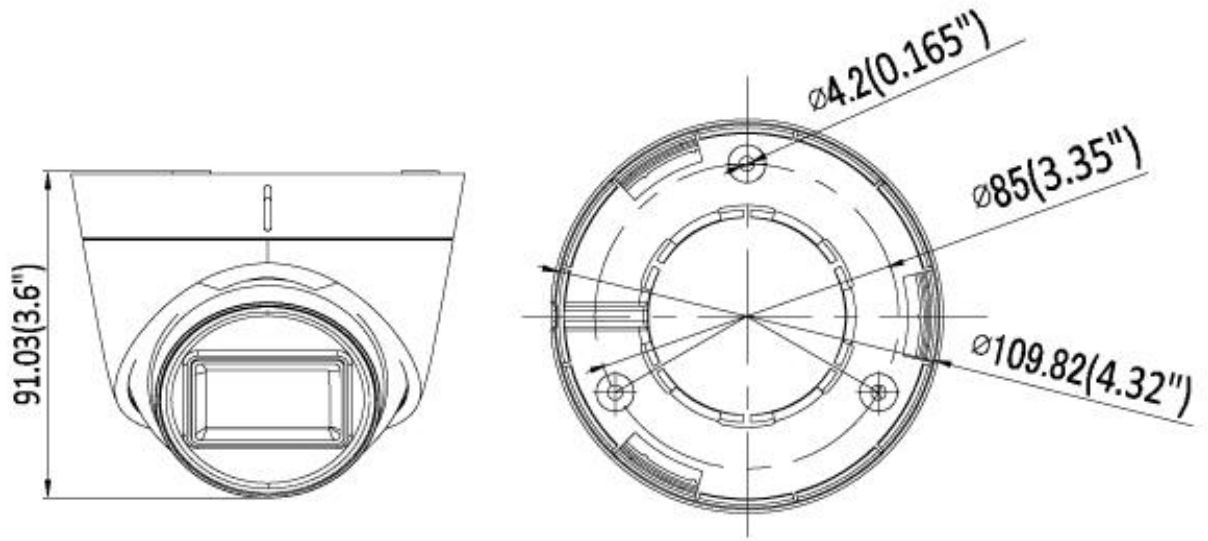

## L6686 2MP PoC対応タレット型カメラ

- 200万画素 高性能CMOSセンサー搭載
- HDアナログ(HD-TVI)出力 最大解像度1080P/30fps
- 2.8 mm 固定焦点レンズ
- 赤外線ライトは、最大40m 明るい夜間撮影が可能
- 防水・防塵性能 (IP67)
- 同軸ケーブルに映像と電源を重畳させるPoC(Power on Coax)対応  
カメラとレコーダー間を同軸ケーブル1本で接続可能です。

## ・仕様

カメラ	
撮像素子	2 MP CMOS
解像度	1920 (H) × 1080 (V)
フレームレート	1080p @ 30 fps 、1080p @ 25 fps
最低被写体照度	0.01 lx (F2.0, AGC ON)、0.00 lx (IRライト ON)
シャッター速度	1/25(1/30)s ~ 1/50,000s、スローシャッター 最大16倍
Day & Night	ICR (IR-CutFilter removable)
レンズ	2.8 mm 固定焦点
視野角	水平:101°, 垂直 56°, 対角 118°
調整角度	水平:0~360°、垂直:0~75°、回転:0~360°
WDR(ダイナミックレンジ)	Digital WDR
映像出力	1ch: HD-TVI
メニュー	
画像モード	STD / HIGH-SAT
AGC	LOW /MEDIUM /HIGH
DAY&NIGHTモード	SMART / COLOR /B&W
ホワイトバランス	AUTO / MANUAL
ノイズリダクション	2D DNR
自動露出モード	GLOBAL / HLC / BLC / DWDR
ファンクション	BRIGHTNESS / SHARPNESS / SMART IR
一般	
電源	12 VDC±25% / PoC.af ※)電源アダプター使用時は、カメラ1台に1台の電源アダプターで供給することをお薦めします。
消費電力	最大 2.9W
使用温度範囲	-40 °C ~ +60 °C、
使用湿度範囲	湿度90%以下 (結露しないこと)
LEDライト照射距離	IR(赤外線): 40mまで
材質	本体: メタル 筐体: プラスティック
寸法	Ø109.8 mm × 91 mm
重量	約 310 g
防水・防塵性能	IP67

・寸法

単位:mm(inch)

・アクセサリ

DS-1275ZJ-SUS ポール取付金具	DS-1276ZJ-SUS コーナーマウント ブラケット	DS-1280ZJ-S ジャンクションボックス
