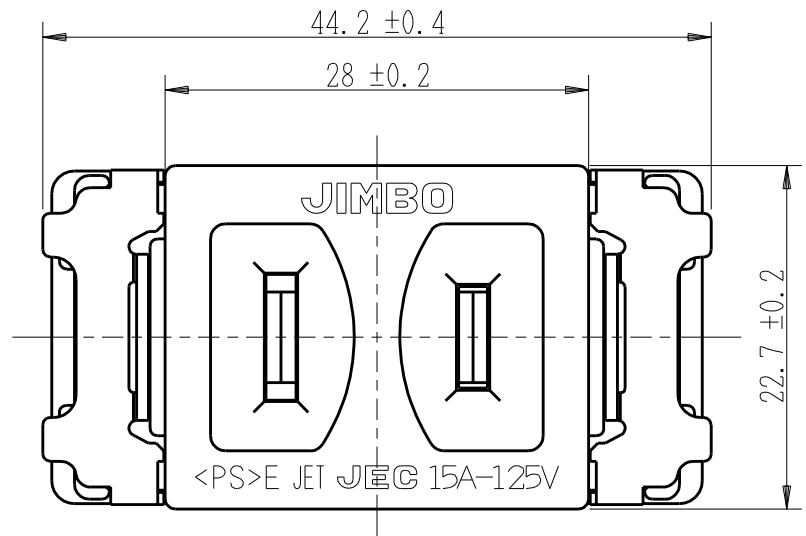

製 番	JEC-BN-5	製 品 名	マイルドビー 埋込コンセント	特定電気用品
			2極 15A-125V	第三角法 2 : 1

※ 仕様及び外観は商品改良のため、予告なく変更する事がありますので、都度、最新版をご確認ください。

作 成	2019年03月07日	 神保電器株式会社
--------	-------------	--