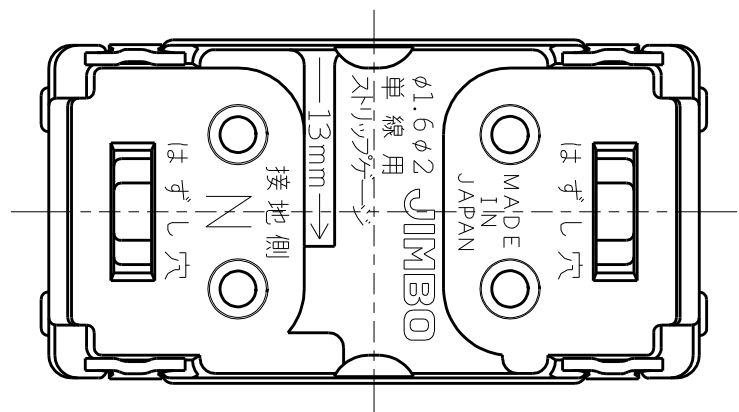

製 番	JEC-BN-5	製 品 名	マイルドビー 埋込コンセント	特定電気用品
			2極 15A-125V	第三角法 2 : 1

※ 仕様及び外観は商品改良のため、予告なく変更する事がありますので、都度、最新版をご確認ください。

作 成	2019年03月07日	 神保電器株式会社
--------	-------------	--