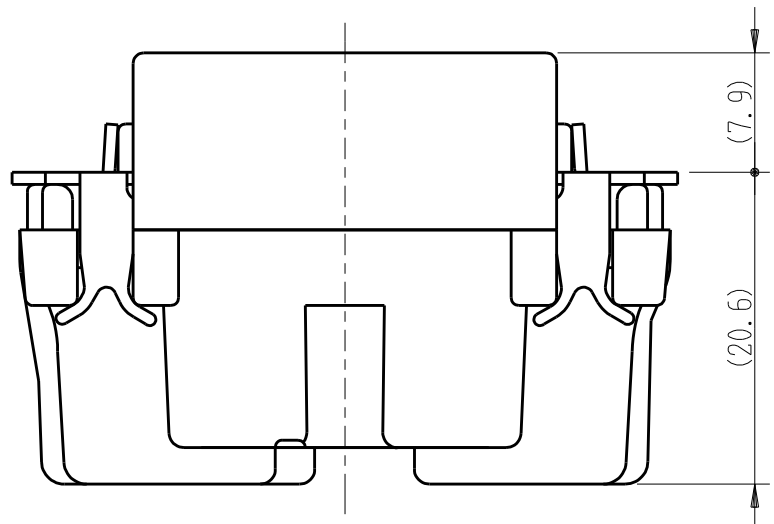

製 番	JEC-BN-5	製 品 名	マイルドビー 埋込コンセント	特定電気用品
			2極 15A-125V	第三角法 2 : 1

※ 仕様及び外観は商品改良のため、予告なく変更する事がありますので、都度、最新版をご確認ください。

作 成	2019年03月07日	 神保電器株式会社
--------	-------------	--