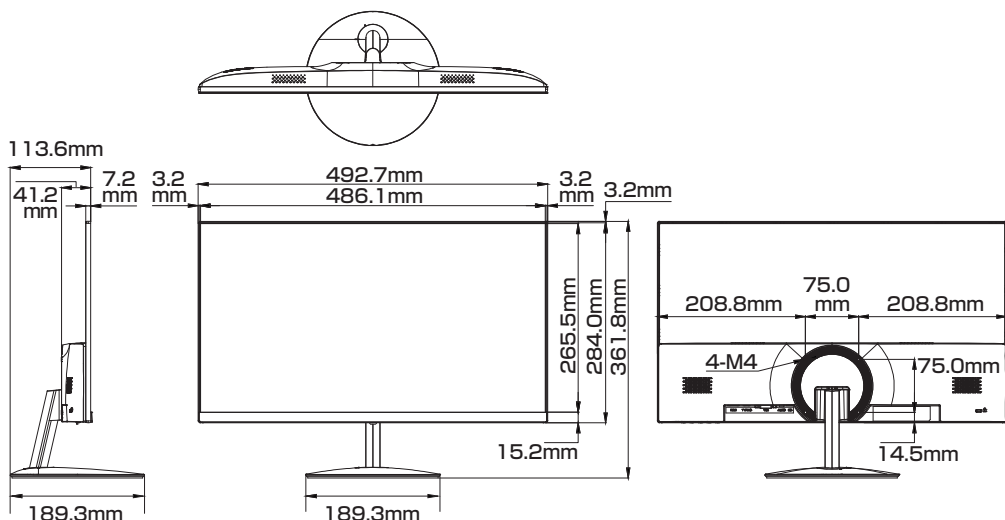

### 寸法図

### 製品仕様

ディスプレイ	サイズ	21.45インチ
	パネルタイプ	VA
	アスペクト比	16:9
	解像度	1920×1080 (FHD)
	バックライト	LED
	明るさ・輝度	250cd/m <sup>2</sup> (最大)
	コントラスト	3000:1
	表示色	16.7M(8ビット)
	視野角(H/V)	178° (H)/178° (V)
	応答速度(代表値)	20ms
信号	入力	VGA×1、HDMI×1
	出力	無し
スピーカー	スピーカー	1W×2
電源	電源方式	DC12V
	消費電力(標準)	22W
	消費電力(待機時)	≤0.5W
環境	動作環境	【温度】0～40℃ 【湿度】10～85%
構造	寸法	【本体】492.7(幅) × 284.0(高さ) × 48.4(奥行) mm(スタンド含む)
		【外箱】598.0×366.0×99.0 mm
		【ベゼル幅】3.3mm(U/R/L) 15.2mm(B) 【ウォールマウント】75×75mm
重量	【本体】2.05 kg 【セット一式】2.86 kg	