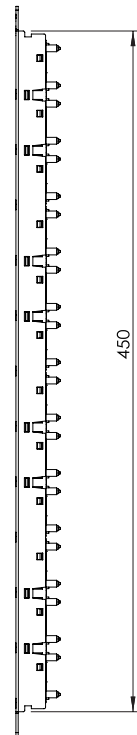

B部分詳細

単位 : mm

カテゴリー : Cat.6A
 適用導体径 : 22AWG~24AWG
 適用絶縁体径 : 0.8~1.4mm
 適用ケーブル外径 : 5.0~9.0mm
 規格 : ISO/IEC 11801 & ANSI/TIA-568.2-D
 IEEE802.3at PoE+
 RoHS

付属品

⑤		24個
⑥		48個

※取付用ネジは付属しておりません。

19 インチラックに固定する場合 M5、M6 ネジにて使用してください。

No.	部品	材質	備考
①	パネル	冷延鋼	黒色粉体塗装
②	ケーブルマネージャー	冷延鋼	黒色粉体塗装
③	RJ45 ジャック CAT6A 対応	ABS	UL94V-0
④	IDC 端子台	PC	UL94V-2
⑤	ワイヤーキャップ	PC	UL94V-2
⑥	結束バンド	ナイロン 66	

名称 : UTP CAT6A パッチパネルキット
 打ち込む工具用 24 ポート 幅 19 インチ
 型番 : MPP-24U6AKIT