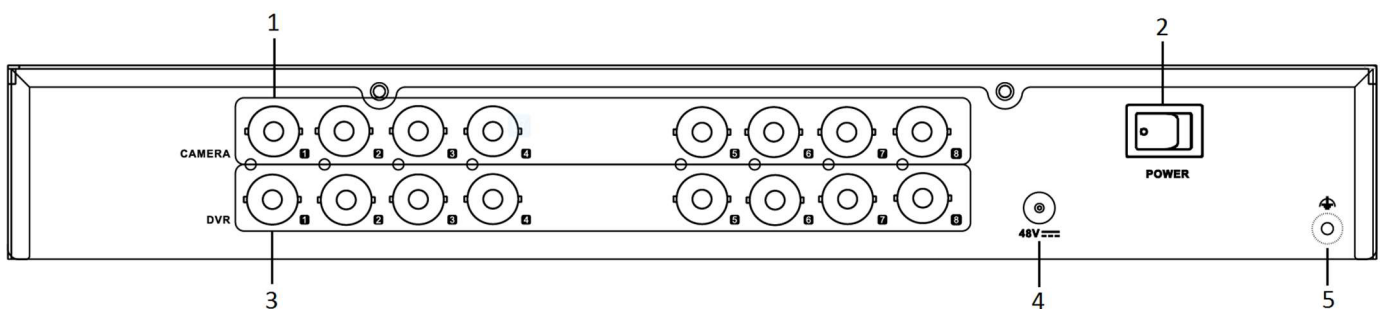

# 仕様

品番		J8843	B7378
ビデオ入力	ビデオ入力	4チャンネル	8チャンネル
	端子タイプ	BNC 端子 (PoC 対応 HD-TVI 出力端子に接続)	
	電源供給距離	PoC.af 電源対応カメラ: 200 m (3C-2V)、300 m (5C-FB) PoC.at 電源対応カメラ: 100 m (3C-2V)、200 m (5C-FB)	
	最大電力	10 W	10 W
	PoC カメラ	HD-TVI 出力 PoC.af/at カメラにのみ対応	
ビデオ出力	ビデオ出力	4チャンネル	8チャンネル
	端子タイプ	BNC 端子 (DVR 入力端子に接続)	
一般	電源	DC 48 V	
	消費電力 (PoC カメラ未接続時)	最大 6 W	最大 10 W
	使用温度	-10°C~+55°C	
	使用湿度	10%~90%	
	シャーシ	1 U	
	寸法 (幅×奥行×高さ)	315 × 242 × 45 mm	
	重量	約 2.3 kg	約 2.4 kg

## 各部の名称 (背面パネル) 8ch ユニット(B7378)

No.	名称	No.	名称
1	ビデオ入力 (カメラへ接続)	2	電源スイッチ
3	ビデオ出力 (DVR へ接続)	4	DC 48 V 電源入力端子
5	接地 (GND)		

**注意)** PoC カメラは、ホットプラグインには対応していません。ケーブルの抜き差しを行う際は、必ず電源を切ってから行ってください。