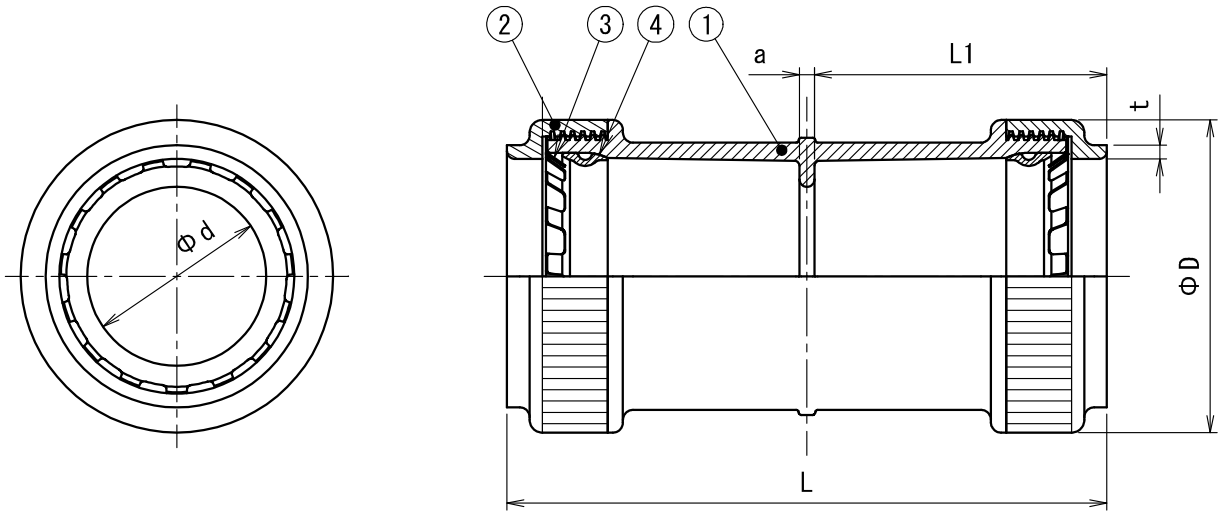

J I S C 8 4 1 2

※FPC-30YP_のみJIS対象外

品番	ϕD_1	ϕd	L	L1	a	t(最小値)
FPC-16YP_	35	16	60	29	2	1.0
FPC-22YP_	43.5	22	78	37.5	2	1.0
FPC-28YP_	53	28	94	45.5	3	1.8
FPC-30YP_	55	30	99	48	3	1.8
FPC-36YP_	62	35.5	118	58	3	2.2
FPC-42YP_	69	40	135	66	3	2.7

※サイズによって若干形状が異なります。本図面はFPC-36YPを示す。

品番	色
FPC-16YP~42YP	ベージュ
FPC-16YPM~42YPM	ミルキーホワイト
FPC-16YPH~36YPH	グレー
FPC-16YPK~42YPK	黒

4	防水リング	NBR	2	
3	ストップリング	SUS	2	
2	袋ナット	PVC	2	
1	本体	PVC	1	
符号	名称	材質	個数	備考

製品仕様図		
尺度	品名	P F 管用 カップリング (ワンタッチ防水型)
		F P C - _ _ Y P _ _
第三角法	図番	C 1 5 6 6 7 2 D 3