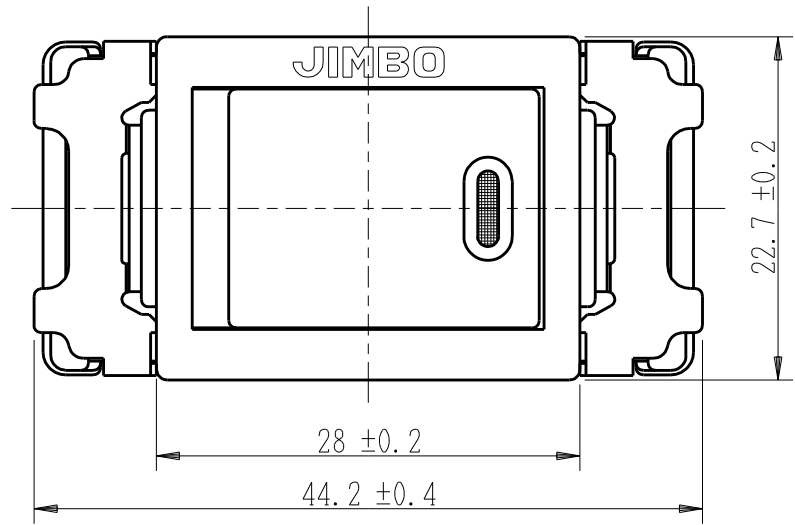

製 番	JEC-BN-1	製 品 名	マイルドビー	特定電気用品
			埋込スイッチ	
			単極 片切 15A-300V	第三角法 2 : 1

回路図

※ 仕様及び外観は商品改良のため、予告なく変更する事がありますので、都度、最新版をご確認ください。

作
成

2016年08月19日

神保電器株式会社