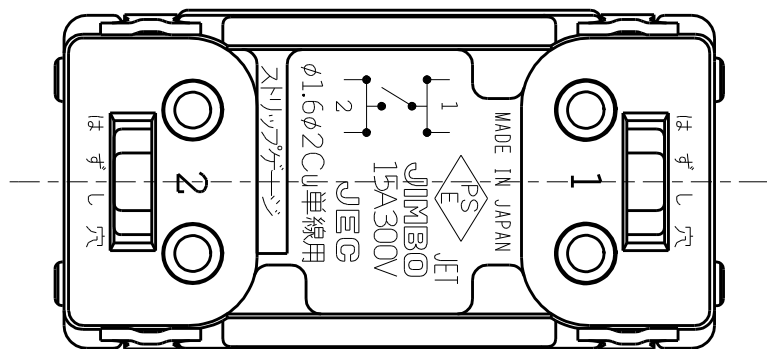

製 番	JEC-BN-1	製 品 名	マイルドビー	特定電気用品
			埋込スイッチ	
			単極 片切 15A-300V	第三角法 2 : 1

回路図

※ 仕様及び外観は商品改良のため、予告なく変更する事がありますので、都度、最新版をご確認ください。

作
成

2016年08月19日

神保電器株式会社