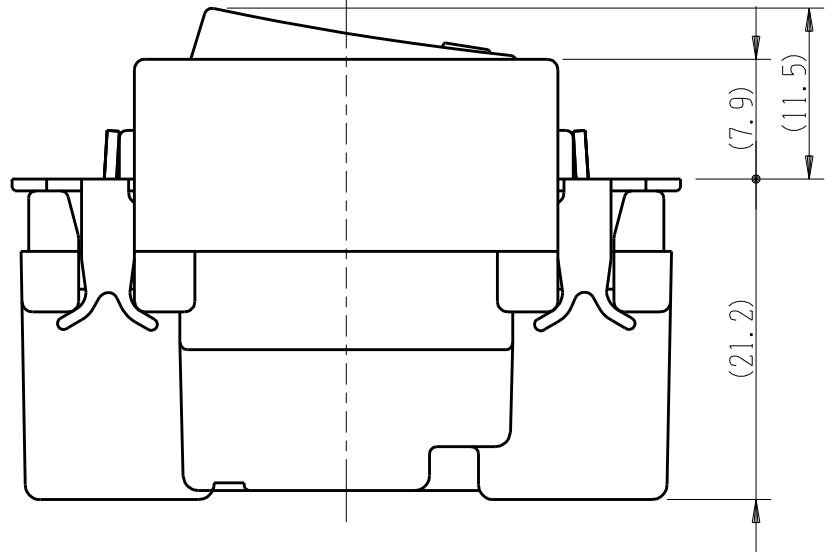

製 番	JEC-BN-1	製 品 名	マイルドビー	特定電気用品
			埋込スイッチ	
			単極 片切 15A-300V	第三角法 2 : 1

回路図

※ 仕様及び外観は商品改良のため、予告なく変更する事がありますので、都度、最新版をご確認ください。

作
成

2016年08月19日

神保電器株式会社