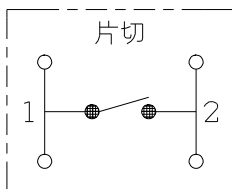

製 番	JEC-BN-1	製 品 名	マイルドビー	特定電気用品
			埋込スイッチ	
			単極 片切 15A-300V	第三角法 2 : 1

回路図

※ 仕様及び外観は商品改良のため、予告なく変更する事がありますので、都度、最新版をご確認ください。

作
成

2016年08月19日

神保電器株式会社