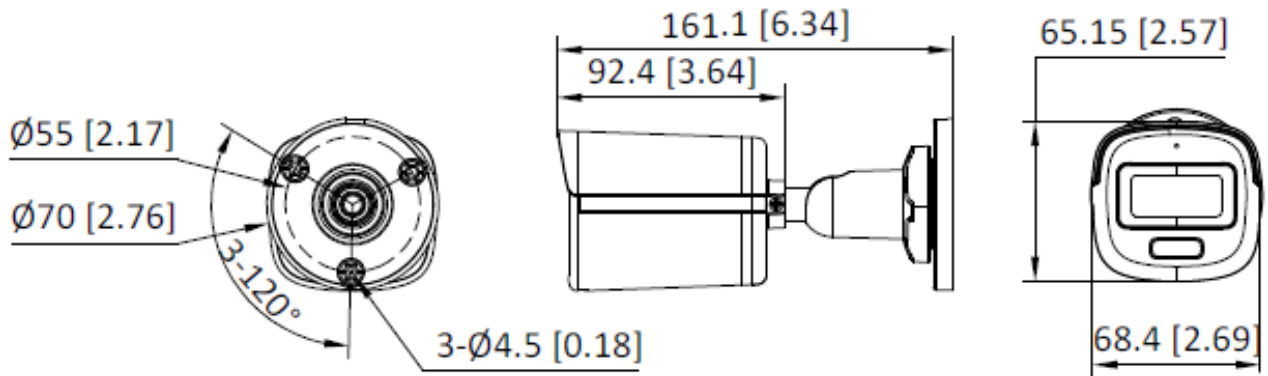

H8933

3K PoC対応 ハイブリッドライトFCView バレット型カメラ

- 3K(2960 × 1665) の高感度センサーで高画質映像
- 優れた低照度性能
- F1.0の大口径で、昼夜を問わず24時間フルタイムのカラー映像
- 130dBのWDRテクノロジーにより、強い逆光に対してもクリアな画像を実現
- 3D DNR テクノロジーで、クリーンでシャープな映像
- 2.8 mm固定焦点レンズ
- 最大照射距離20mの白色と赤外線ハイブリッドライト搭載
- 防水・防塵性能 (IP67)
- スマートハイブリッドライト、多様な照明オプションでセキュリティを最適化
- 同軸ケーブルに映像と電源を重畳させるPoC(Power on Coax)対応
カメラとレコーダー間を同軸ケーブル1本で接続可能です。

SS89332407

・仕様

| カメラ | |
|----------------|--|
| 撮像素子 | 3K CMOS |
| 解像度 | 2960(H) x 1665(V) |
| フレームレート | 3K@20fps, 4MP@25/30fps, 1080p@25/30 fps |
| 最低被写体照度 | 0.0005 lx (F1.0, AGC ON)、0.00 lx (白色ライト ON) |
| シャッター速度 | 1/25(1/30)s ~ 1/50,000s、スローシャッター 最大16倍 |
| Day & Night | ICR (IR-CutFilter removable) / 24Hカラー |
| レンズ | 2.8 mm 固定焦点 |
| 視野角 | 水平:110°, 垂直 59°, 対角 139° |
| 調整角度 | 水平:0~360°、垂直:0~90°、回転:0~360° |
| WDR(ダイナミックレンジ) | 130 dB以上 |
| 映像出力 | 1ch: HD-TVI |
| メニュー | |
| 画像モード | STD / HIGH-SAT / HIGHLIGHT |
| AGC | LOW / MEDIUM / HIGH |
| DAY&NIGHTモード | AUTO / COLOR / B&W (Black and White) |
| ホワイトバランス | AUTO / OUTDOOR / GLOBAL / MANUAL |
| ノイズリダクション | 3D DNR / 2D DNR |
| 自動露出モード | GLOBAL / HLC / BLC / HLS / WDR |
| ファンクション | BRIGHTNESS / CONTRAST / MIRROR / SMART LIGHT / ANTI-BANDING |
| プライバシーマスク | 4領域設定可能 |
| 動き検出領域 | 4領域設定可能 |
| 一般 | |
| 電源 | 12 VDC±25% / PoC.af ※)電源アダプター使用時は、カメラ1台に1台の電源アダプターで供給することをお薦めします。 |
| 消費電力 | 最大 5.7 W |
| 使用温度範囲 | -40 °C ~ +60 °C、 |
| 使用湿度範囲 | 湿度90%以下 (結露しないこと) |
| LEDライト照射距離 | 白色ライト: 20m / IR(赤外線)ライト: 20m |
| 材質 | メタル |
| 寸法 | 161.1 mm × 68.4 mm × 65.2 mm |
| 重量 | 約 440 g |
| 防水・防塵性能 | IP67 |

・寸法

単位:mm(inch)

・アクセサリ