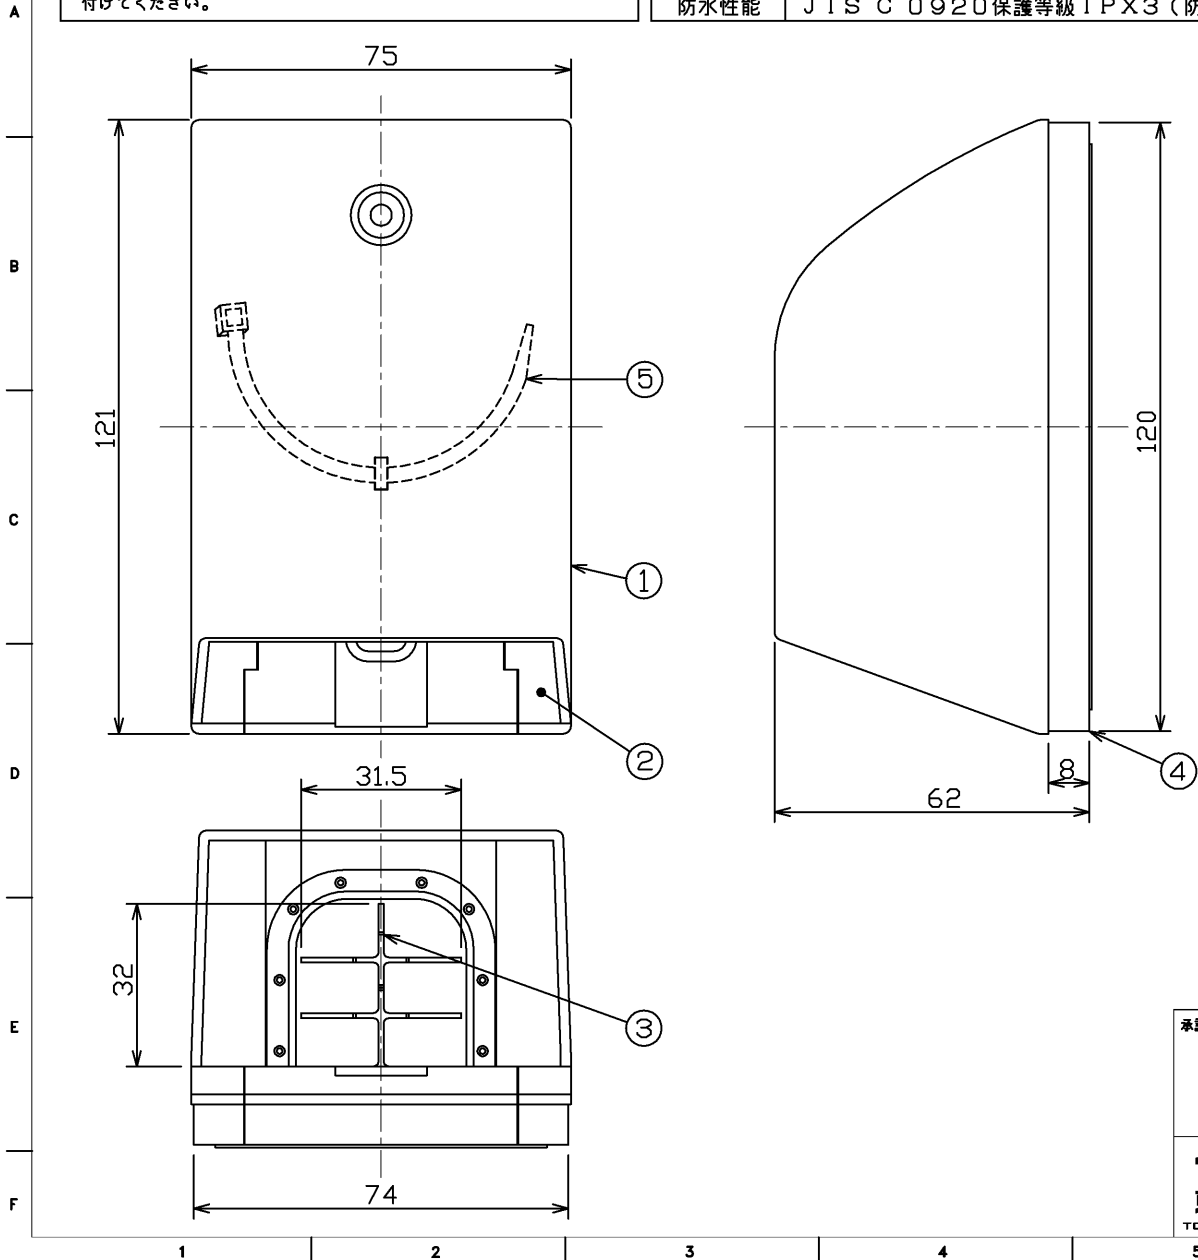

2015.07. 061

**注意**

- 取付け面は凹凸のないように仕上げてください。防水効果が悪くなります。
- 防水性が悪くなりますので、防水パッキンの $\uparrow$ 刻印表示に従って取り付けてください。

○入線部適合電線  
 ・外径 $\phi$ 21mm(14mm<sup>2</sup>×3芯電線等)1本まで通線可能です。

防水性能 JIS C 0920保護等級IPX3(防雨形)

部番	部品名	個数	材質	摘要
1	プレート	1	AAS樹脂	色相：ベージュ
2	固定チップ	1	AAS樹脂	色相：ベージュ
3	入線パッキン	1	PVC(ポリ塩化ビニル樹脂)	色相：茶色
4	防水パッキン	1	PVC(ポリ塩化ビニル樹脂)	色相：茶色
5	結束バンド	1	PA(ポリアミド樹脂)	色相：乳白色

承認 APPROVED BY	担当 CHARGED BY	名称 TITLE	東芝配線器具
鳥居	益子	入線カバー(防雨形)(ベージュ)	
		形名 MODEL NO.	DC7302(C)
		図面番号 DRAWING NO.	AA2015-52136-01
<b>TOSHIBA</b> 東芝ライテック株式会社 TOSHIBA LIGHTING & TECHNOLOGY CORP.		第三角法 3RD ANGLE PROJECTION	尺度 SCALE 単位 UNITS mm