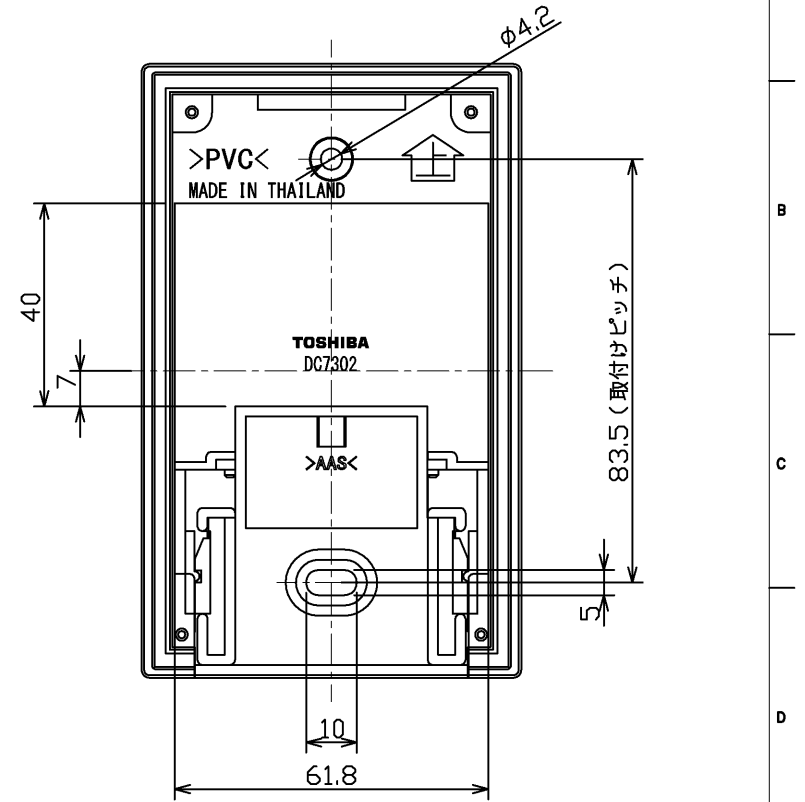

2015.07. 061

**注意**

- 取付け面は凹凸のないように仕上げてください。防水効果が悪くなります。
- 防水性が悪くなりますので、防水パッキンの $\uparrow$ 刻印表示に従って取り付けてください。

○入線部適合電線  
 ・外径 $\phi$ 21mm(14mm<sup>2</sup>×3芯電線等)1本まで通線可能です。

防水性能 JIS C 0920保護等級IPX3(防雨形)

部番	部品名	個数	材質	摘要
1	プレート	1	AAS樹脂	色相：ベージュ
2	固定チップ	1	AAS樹脂	色相：ベージュ
3	入線パッキン	1	PVC(ポリ塩化ビニル樹脂)	色相：茶色
4	防水パッキン	1	PVC(ポリ塩化ビニル樹脂)	色相：茶色
5	結束バンド	1	PA(ポリアミド樹脂)	色相：乳白色

承認 APPROVED BY	担当 CHARGED BY	名称 TITLE	東芝配線器具
鳥居	益子	入線カバー(防雨形)(ベージュ)	
		形名 MODEL NO.	DC7302(C)
		図面番号 DRAWING NO.	AA2015-52136-01
<b>TOSHIBA</b> 東芝ライテック株式会社 TOSHIBA LIGHTING & TECHNOLOGY CORP.		第三角法 3RD ANGLE PROJECTION	尺度 SCALE 単位 UNITS mm