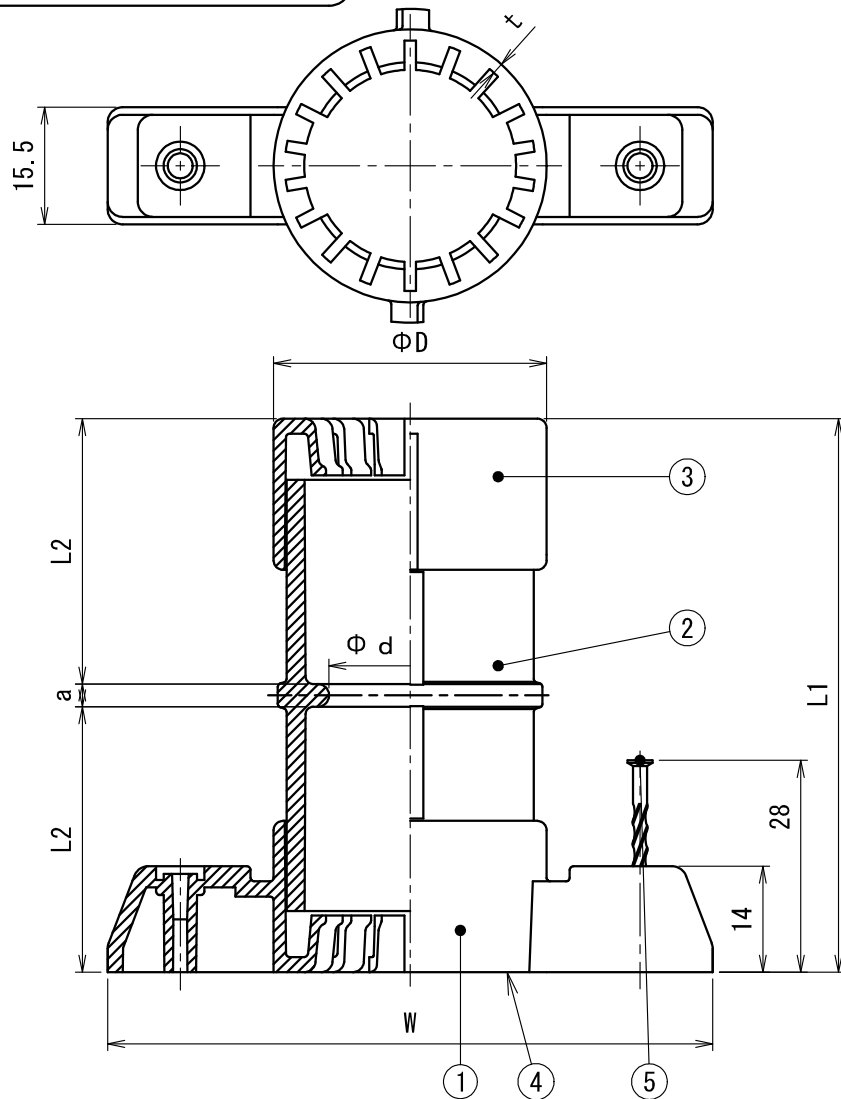

J I S C 8 4 1 2

品番	ΦD	Φd	L1	L2	a	W	t(最小値)
CDH-16CG	28.4	16.0	60.0	28.9	2.0	73	1.0
CDH-22CG	36.1	21.8	73.2	35.1	3.0	80	1.0
CDH-28CG	44.0	28.0	92.8	44.9	3.0	87.9	1.8
MFSH-16CG	31.4	17.0	62.2	30.1	2.0	76	1.0
MFSH-22CG	39.3	23.7	79.6	38.3	3.0	84	1.0
MFSH-28CG	46.9	29.5	98.2	47.6	3.0	90.8	1.8

- CDH-16CG : オリエンテーブ 幅75mm
- CDH-22CG : オリエンテーブ 幅80mm
- CDH-28CG : オリエンテーブ 幅45mm
- MFSH-16CG : オリエンテーブ 幅75mm
- MFSH-22CG : オリエンテーブ 幅85mm
- 注) MFSH-28CG : オリエンテーブ 幅50mm

製品仕様図		
尺度	品名	仮枠カップリング (コンパクトタイプ)
		CDH—__CG MFSH—__CG
第三角法	図番	C131771D

符号	名称	材質	個数	備考
5	スクリュー釘	SWM	2	#15×28スクリュー釘 ニ加めつき
4	オリエンテーブ		1	
3	ストップパ-	PC	1	
2	カップリング (本体)	ABS他	1	
1	仮枠カップリング用 ストップパ-	PVC	1	

未来工業株式会社