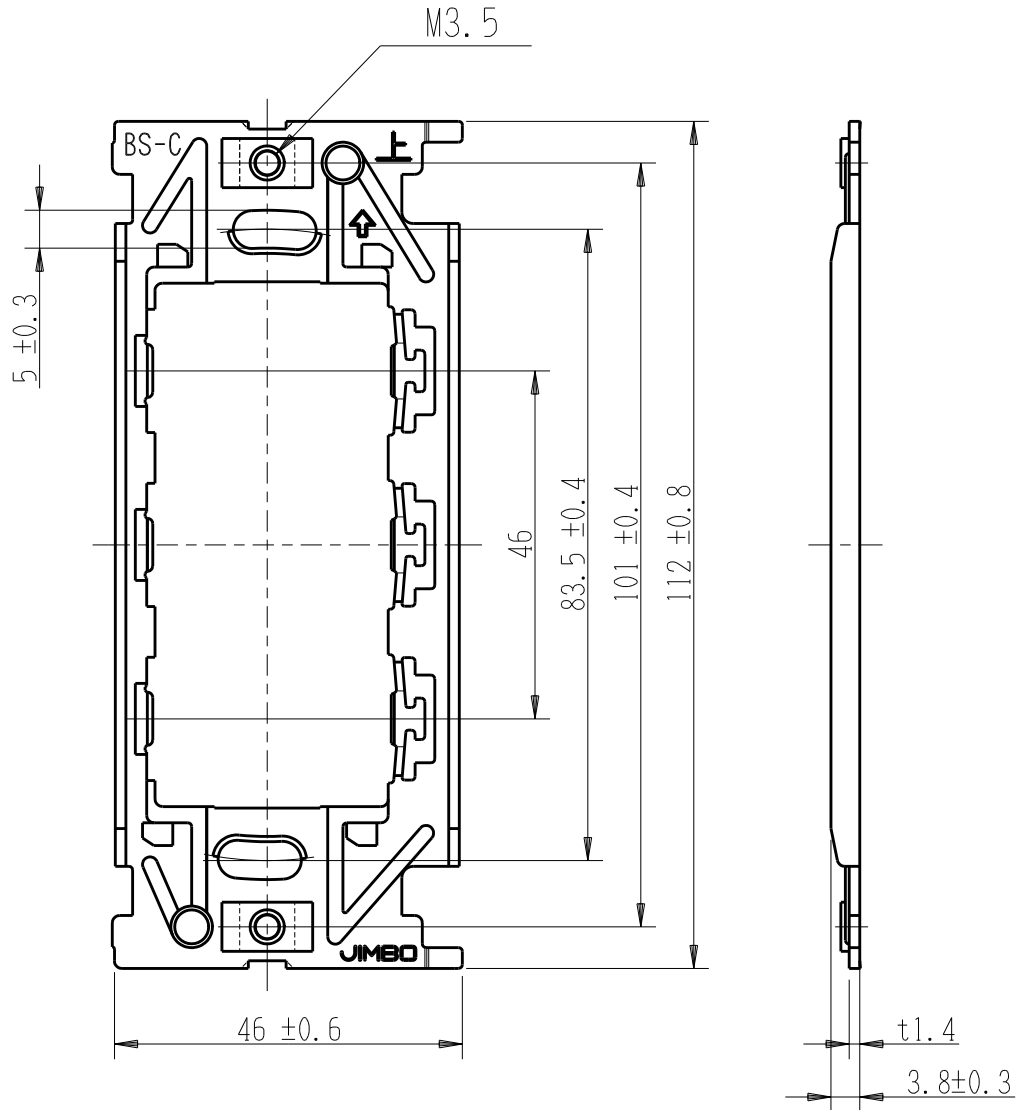

製 番	BS-C	製 品 名	取付枠	
			亜鉛めっき鋼板 t1.4	第三角法

※ 仕様及び外観は商品改良のため、予告なく変更する事がありますので、都度、最新版をご確認ください。

作 成	2021年07月21日	 神保電器株式会社
--------	-------------	--

製 番	BS-K	製 品 名	絶縁取付枠	許容差 ± 0.5
				第三角法

※ 仕様及び外観は商品改良のため、予告なく変更する事がありますので、都度、最新版をご確認ください。