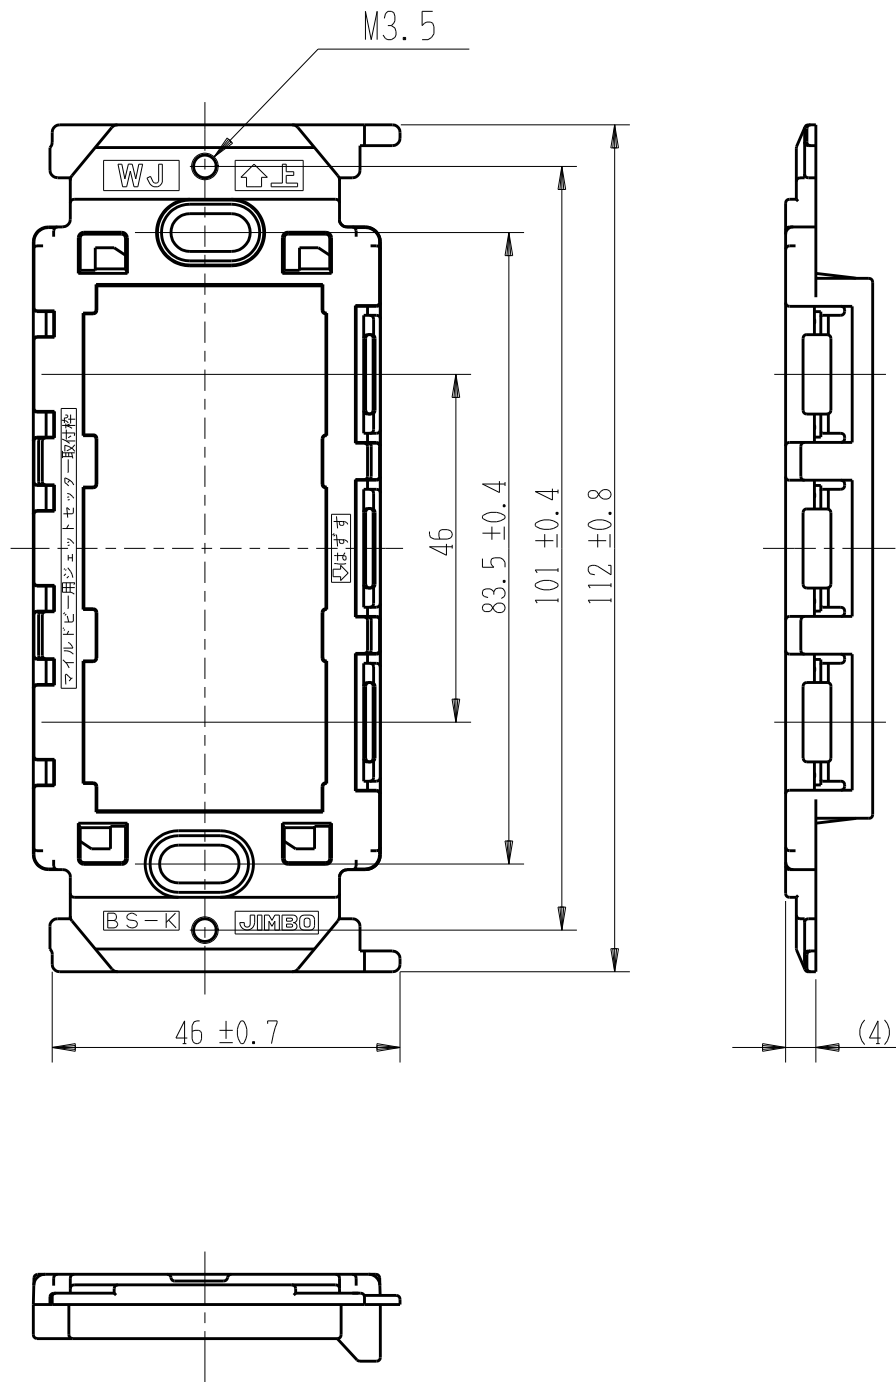

製 番	BS-C	製 品 名	取付枠	
			亜鉛めっき鋼板 t1.4	第三角法

※ 仕様及び外観は商品改良のため、予告なく変更する事がありますので、都度、最新版をご確認ください。

作 成	2021年07月21日	 神保電器株式会社
--------	-------------	--

製 番	BS-K	製 品 名	絶縁取付枠	許容差 ± 0.5
				第三角法

※ 仕様及び外観は商品改良のため、予告なく変更する事がありますので、都度、最新版をご確認ください。