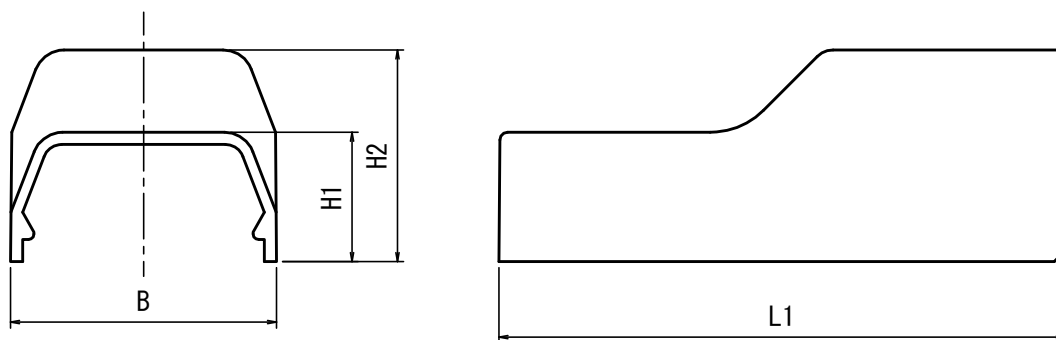

EMC-1, 2, 3

EMC-4

品番	L1	L2	B	H1	H2	色調(品番末尾に表示)
EMC-1	45.0	25.0	19.2	11.5	21.5	B:茶 G:グレー J:ベージュ T:チョコレート W:かべ白 M:ミルクホワイト K:ブラック
EMC-2	48.0	26.0	23.2	11.9	22.5	
EMC-3	60.0	33.5	28.8	15.9	30.0	
EMC-4	75.0	—	35.2	17.1	28.0	

2) 本体はベースを使用しなくてもEメールへ取り付け可能である。

注1) 図面形状はEMC-1、製品形状はサイズにより若干異なる。

2	ベース	AES	1	
1	本体	AES	1	
符号	名称	材質	個数	備考

製品仕様図

尺度	品	Eメール付属品 コーナージョイント
1/1	名	EMC-1 ()
		-2 ()
		-3 ()
		-4 ()
第三角法	図番	ML31371C 

未来工業株式会社