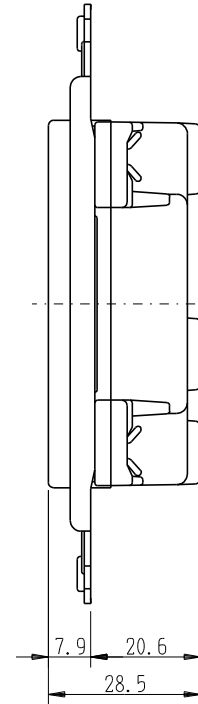

JEC-BN-LIG

マイストビ-

埋込15A・20A兼用接地コンセント

特定電気用品

2極接地極付 20A-250V

第三角法

※ 仕様及び外観は商品改良のため、予告なく変更する事がありますので、都度、最新版をご確認ください。

作成