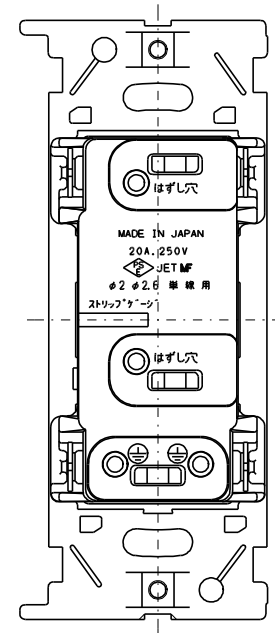

JEC-BN-LIG

マイストビ-

埋込15A・20A兼用接地コンセント

特定電気用品

2極接地極付 20A-250V

第三角法

※ 仕様及び外観は商品改良のため、予告なく変更する事がありますので、都度、最新版をご確認ください。

作成