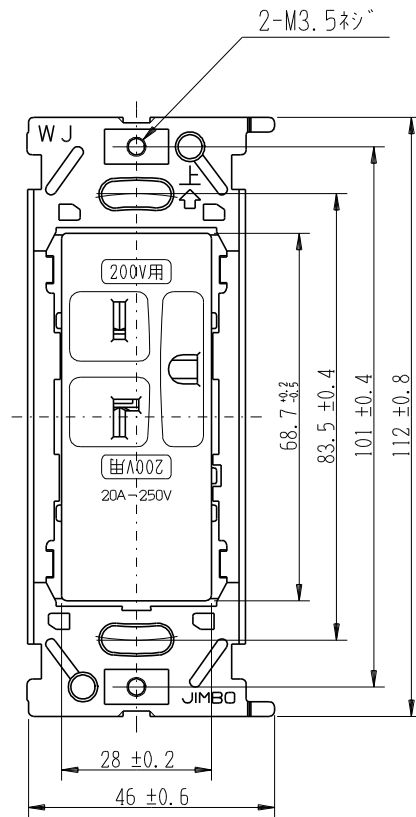

JEC-BN-LIG

マイストビ-

埋込15A・20A兼用接地コンセント

特定電気用品

2極接地極付 20A-250V

第三角法

※ 仕様及び外観は商品改良のため、予告なく変更する事がありますので、都度、最新版をご確認ください。

作成