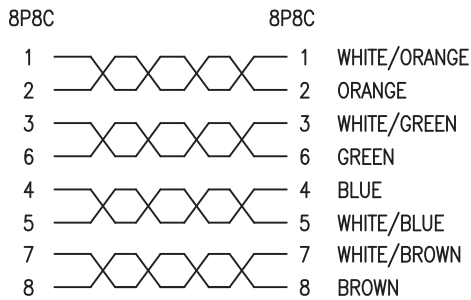

配線図

品番	(L ± T)
PLN-C6/BK10	1m ± 30mm
PLN-C6/BK20	2m ± 30mm
PLN-C6/BK30	3m ± 50mm
PLN-C6/BK50	5m ± 100mm

梱包形状

- コネクタ形状：RJ-45 ハイグレードコネクタ付き（カバー付き）
- ケーブル構造：より線、ストレート全結線
- 材質：中心導体 - 銅覆アルミ線 被覆 - ポリ塩化ビニル ライトグレー色
十字介在 - ポリエチレン
コネクタ接点 - 黄銅（金メッキ仕様）
- ケーブル外径：6.2 ± 0.2mm
- 導体：0.19mm × 7本（より線）が4ペア ツイスト線
- 対応伝送帯：カテゴリ6（1000BASE-TX 対応） 適合
- 対応環境（機器）：ADSL モデム、CATV モデム、FTTH、デジタルテレビ、ハードディスクレコーダー（RJ-45 ポートを持つ機種）、INS64（30m 以下） 対応

名称：LAN ケーブル Cat.6 ストレート結線
ブラック

型番： PLN-C6/BKXX

株式会社 e431