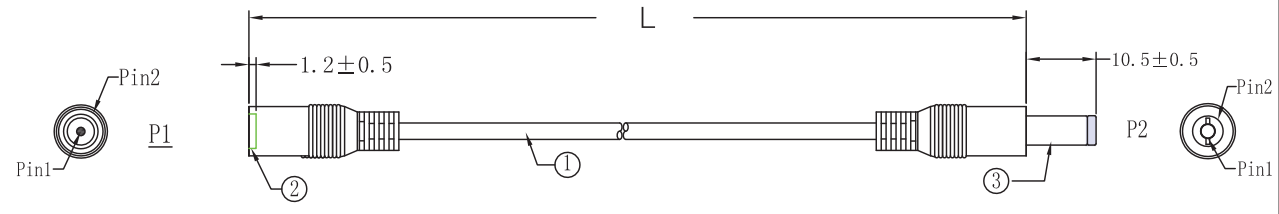

型番	長さ (L)
PDC-21/B20	2000±50
PDC-21/B30	3000±50
PDC-21/B50	3000±80
PDC-21/B100	10000±100

ケーブル仕様： PVC 外被 黒 Φ4.5mm
 PVC 絶縁体 黒・赤
 16/0.2mm 銅線

ピンアサイン

P1		P2
1	赤	1
2	黒	2

※適合最大 48V 3A

No.	部品	仕様	備考
①	ケーブル	AWG20	16本 / 0.2mm 銅線
②	DC ジャック	5.5X2.1mm	ニッケルメッキ
③	DC プラグ	5.5X2.1mm	ニッケルメッキ

名称：DC 延長ケーブル 黒
 5.5×2.1mm プラグ & ジャック
 型番：PDC-21/BXX

株式会社 放送通信機器

三角法 3rd Angle Proj.	単位 mm	尺度 Free
------------------------	-------	---------