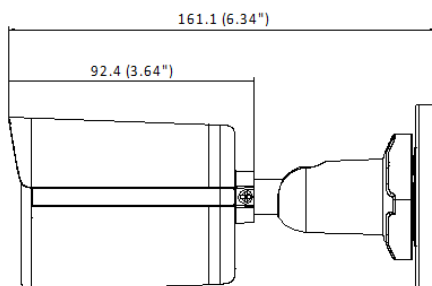

仕様

カメラ	
撮像素子	3K CMOS
解像度	2960 (H) × 1665 (V)
フレームレート	TVI: 3K@20fps, 4MP@25/30fps, 1080p@25/30 fps AHD: 5MP@20fps, 4MP@25/30fps CVI: 4MP@25/30 fps CVBS: PAL/NTSC
最低被写体照度	0.001 lx (F1.0, AGC ON), 0.00 lx (White LED ON)
シャッター速度	1/25(1/30)s ~ 1/50,000s
レンズ	2.8 mm 固定
視野角	水平: 110°、垂直: 60°、対角: 143°
Day&Night モード	ICR (IR-CutFilter removable) / 24H カラー
WDR(ダイナミックレンジ)	デジタル WDR
設置調整角度	水平: 0 ~ 360°、垂直: 0 ~ 90°、回転: 0 ~ 360°
メニュー	
画像モード	STD/HIGH-SAT/HIGHLIGHT
AGC	LOW /MIDDLE /HIGH
SMART LIGHT	WHITE LIGHT / SMART / IR
ホワイトバランス	AUTO / Outdoor / Global / Manual
ノイズリダクション	2D DNR
自動露出モード	GLOBAL / HLC / BLC / DWDR / HLS
ファンクション	Smart IR / Brightness / Sharpness / Anti-banding / AGC
インターフェース	
映像出力	1ch: TVI/AHD/CVI/CVBS 切替
内蔵マイク	○ (TVI時に同軸ケーブル重畳出力)
一般	
使用環境	-40° C ~ 60° C、湿度 90%以下 (結露しないこと)
電源	12 VDC ±25%
消費電力	最大 3.9W
LED ライト照射距離	IR ライト: 20m まで / 白色ライト: 20m まで
材質	フロントカバー: プラスティック ボディ: メタル
寸法	161.1 mm × 70 mm × 70 mm
重量	約 400 g

寸法

Unit:mm (inch)

アクセサリ

オプション

DS-1280ZJ-XS ジャンクションボックス