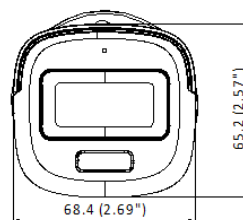

仕様

カメラ	
撮像素子	3K CMOS
解像度	2960 (H) × 1665 (V)
フレームレート	TVI: 3K@20fps, 4MP@25/30fps, 1080p@25/30 fps AHD: 5MP@20fps, 4MP@25/30fps CVI: 4MP@25/30 fps CVBS: PAL/NTSC
最低被写体照度	0.001 lx (F1.0, AGC ON), 0.00 lx (White LED ON)
シャッター速度	1/25(1/30)s ~ 1/50,000s
レンズ	2.8 mm 固定
視野角	水平: 110°、垂直: 60°、対角: 143°
Day&Night モード	ICR (IR-CutFilter removable) / 24H カラー
WDR(ダイナミックレンジ)	デジタル WDR
設置調整角度	水平: 0 ~ 360°、垂直: 0 ~ 90°、回転: 0 ~ 360°
メニュー	
画像モード	STD/HIGH-SAT/HIGHLIGHT
AGC	LOW /MIDDLE /HIGH
SMART LIGHT	WHITE LIGHT / SMART / IR
ホワイトバランス	AUTO / Outdoor / Global / Manual
ノイズリダクション	2D DNR
自動露出モード	GLOBAL / HLC / BLC / DWDR / HLS
ファンクション	Smart IR / Brightness / Sharpness / Anti-banding / AGC
インターフェース	
映像出力	1ch: TVI/AHD/CVI/CVBS 切替
内蔵マイク	○ (TVI時に同軸ケーブル重畳出力)
一般	
使用環境	-40° C ~ 60° C、湿度 90%以下 (結露しないこと)
電源	12 VDC ±25%
消費電力	最大 3.9W
LED ライト照射距離	IR ライト: 20m まで / 白色ライト: 20m まで
材質	フロントカバー: プラスティック ボディ: メタル
寸法	161.1 mm × 70 mm × 70 mm
重量	約 400 g

寸法

Unit:mm (inch)

アクセサリ

オプション

DS-1280ZJ-XS ジャンクションボックス