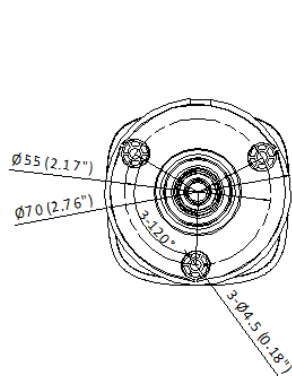

F4251

3K ハイブリッドライトFC View バレット型カメラ

FCView

- 3K(2960x1665) 高感度センサーで、高画質映像
- 昼夜をとわず24時間フルタイムのカラー映像
- 最大照射距離20mの白色と赤外線ハイブリッドライト搭載
- 3D-DNRテクノロジーで、クリーンでシャープな映像
- 2.8mm 固定焦点レンズ
- 映像出力は、TVI / AHD / CVI / CVBSの切替が可能
- 内蔵マイクは、同軸ケーブル重畳伝送で高品質オーディオ

仕様

カメラ	
撮像素子	3K CMOS
解像度	2960 (H) × 1665 (V)
フレームレート	TVI: 3K@20fps, 4MP@25/30fps, 1080p@25/30 fps AHD: 5MP@20fps, 4MP@25/30fps CVI: 4MP@25/30 fps CVBS: PAL/NTSC
最低被写体照度	0.001 lx (F1.0, AGC ON), 0.00 lx (White LED ON)
シャッター速度	1/25(1/30)s ~ 1/50,000s
レンズ	2.8 mm 固定
視野角	水平: 110°、垂直: 60°、対角: 143°
Day&Night モード	ICR (IR-CutFilter removable) / 24H カラー
WDR(ダイナミックレンジ)	デジタル WDR
設置調整角度	水平: 0 ~ 360°、垂直: 0 ~ 90°、回転: 0 ~ 360°
メニュー	
画像モード	STD/HIGH-SAT/HIGHLIGHT
AGC	LOW /MIDDLE /HIGH
SMART LIGHT	WHITE LIGHT / SMART / IR
ホワイトバランス	AUTO / Outdoor / Global / Manual
ノイズリダクション	2D DNR
自動露出モード	GLOBAL / HLC / BLC / DWDR / HLS
ファンクション	Smart IR / Brightness / Sharpness / Anti-banding / AGC
インターフェース	
映像出力	1ch: TVI/AHD/CVI/CVBS 切替
内蔵マイク	○ (TVI時に同軸ケーブル重畳出力)
一般	
使用環境	-40° C ~ 60° C、湿度 90%以下 (結露しないこと)
電源	12 VDC ±25%
消費電力	最大 3.9W
LED ライト照射距離	IR ライト: 20m まで / 白色ライト: 20m まで
材質	フロントカバー: プラスティック ボディ: メタル
寸法	161.1 mm × 70 mm × 70 mm
重量	約 400 g

寸法

Unit:mm (inch)

アクセサリ

オプション

DS-1280ZJ-XS ジャンクションボックス