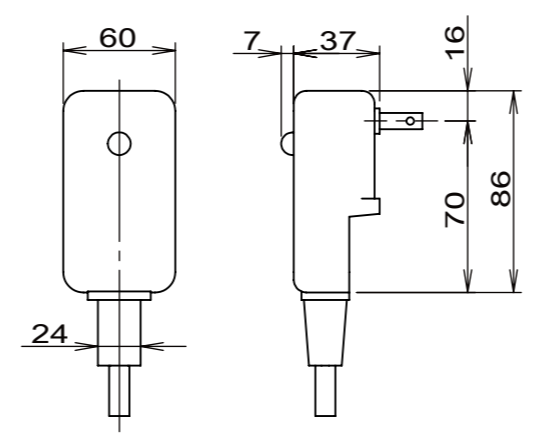

承認	担当	来歴
		△×

(3)の添付品

収納可能な電源プラグの最大サイズ

群番	品番	色
-00	RDS20000W	ホワイト
-01	RDS20000BR	ブラウン

- 注1. 電源プラグの寸法、形状により適合しない場合があります。
- 注2. カバー装着時は電源プラグ1ヶ所のみ使用可能です。  
プラグを2本挿入してカバーをかけることは出来ません。
- 注3. 保護等級IPX3相当の防滴性能を維持するためには、  
壁とベースの間にコーキング等の防水処理が必要になります。
- 注4. 標準品の鍵番号はすべて同じ番号です。

項目	作業	図番	品名	材料	処理	寸法 & 記事
承認	2014.10.24	馬木	低頭M3.5ねじ	鋼	ニッケルメッキ	
検図	2014.10.24	島村	フロントパネル	ABS樹脂		鍵2本付き
製図	2014.10.24	鈴木	コインロックミニ			
設計	2014.08.18	鈴木	カバー	ABS樹脂		
			ベース	ABS樹脂		
承認		名称			備付	
2014.10.24		トイレ内コンセント用セキュリティカバー まもれーる・トイレくん			三角法	
検図		RDS20000「」			尺度	
2014.10.24					1:2	
製図		関連事項		図番		
2014.10.24		TD-1793		3F6745C		
設計		TERADA ELECTRIC WORKS CO.,LTD.				
2014.08.18						