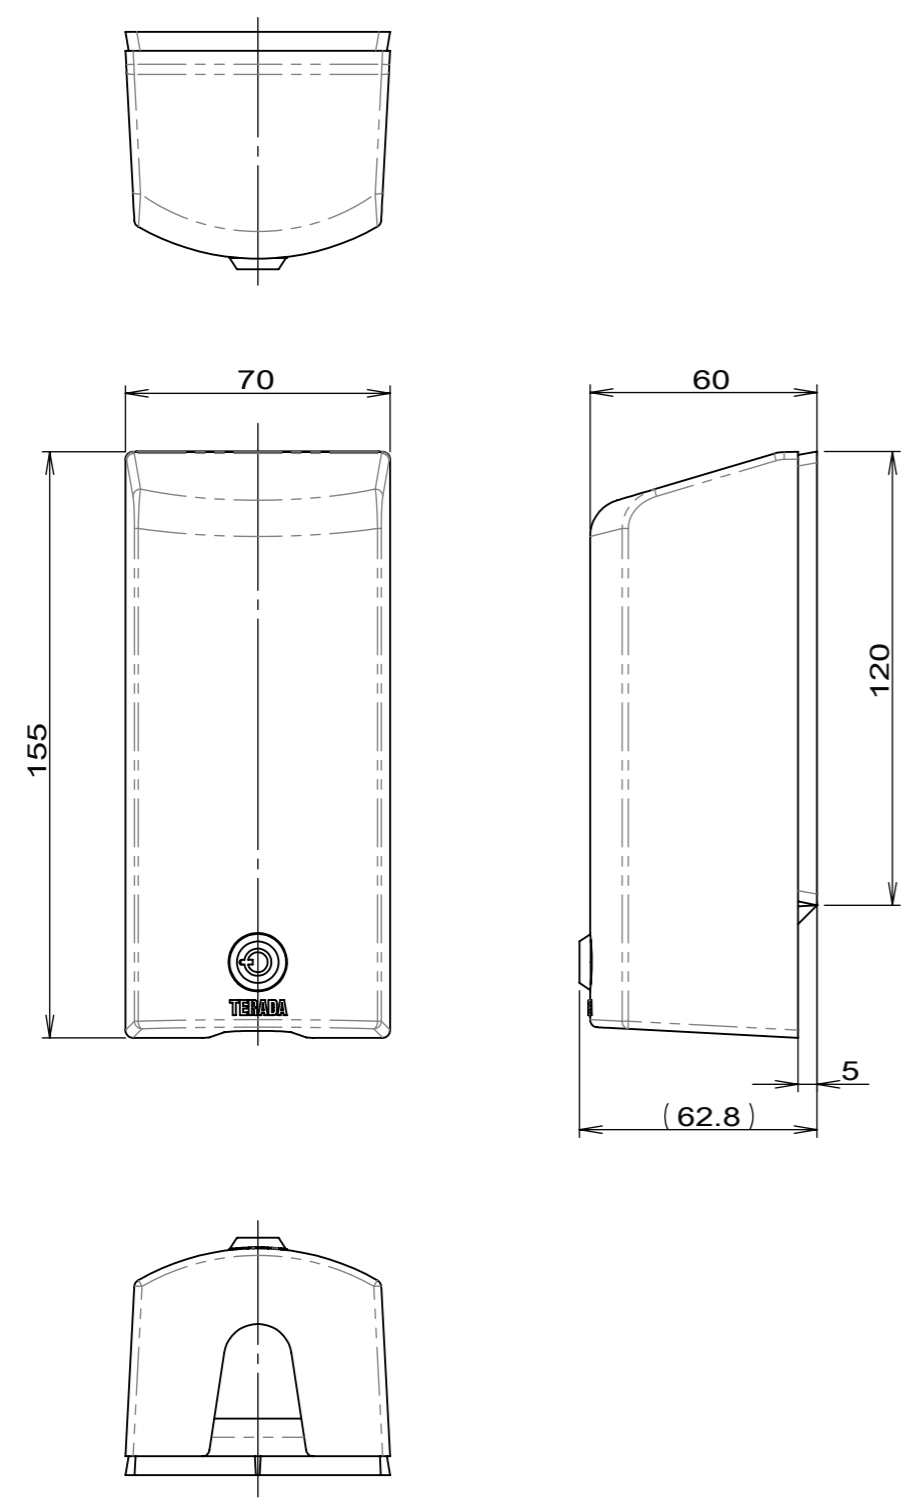

承認	担当	来歴
		△×

(3)の添付品

収納可能な電源プラグの最大サイズ

群番	品番	色
-00	RDS20000W	ホワイト
-01	RDS20000BR	ブラウン

- 注1. 電源プラグの寸法、形状により適合しない場合があります。
- 注2. カバー装着時は電源プラグ1ヶ所のみ使用可能です。  
プラグを2本挿入してカバーをかけることは出来ません。
- 注3. 保護等級IPX3相当の防滴性能を維持するためには、  
壁とベースの間にコーキング等の防水処理が必要になります。
- 注4. 標準品の鍵番号はすべて同じ番号です。

項目	作業	図番	品名	材料	処理	寸法 & 記事
承認	2014.10.24	馬木	低頭M3.5ねじ	鋼	ニッケルメッキ	
検図	2014.10.24	島村	フロントパネル	ABS樹脂		鍵2本付き
製図	2014.10.24	鈴木	コインロックミニ			
設計	2014.08.18	鈴木	カバー	ABS樹脂		
			ベース	ABS樹脂		
承認		名称			備付	
2014.10.24		トイレ内コンセント用セキュリティカバー まもれーる・トイレくん			三角法	
検図		RDS20000「」			尺度	
2014.10.24					1:2	
製図		関連事項		図番		
2014.10.24		TD-1793		3F6745C		
設計		TERADA ELECTRIC WORKS CO.,LTD.				
2014.08.18						