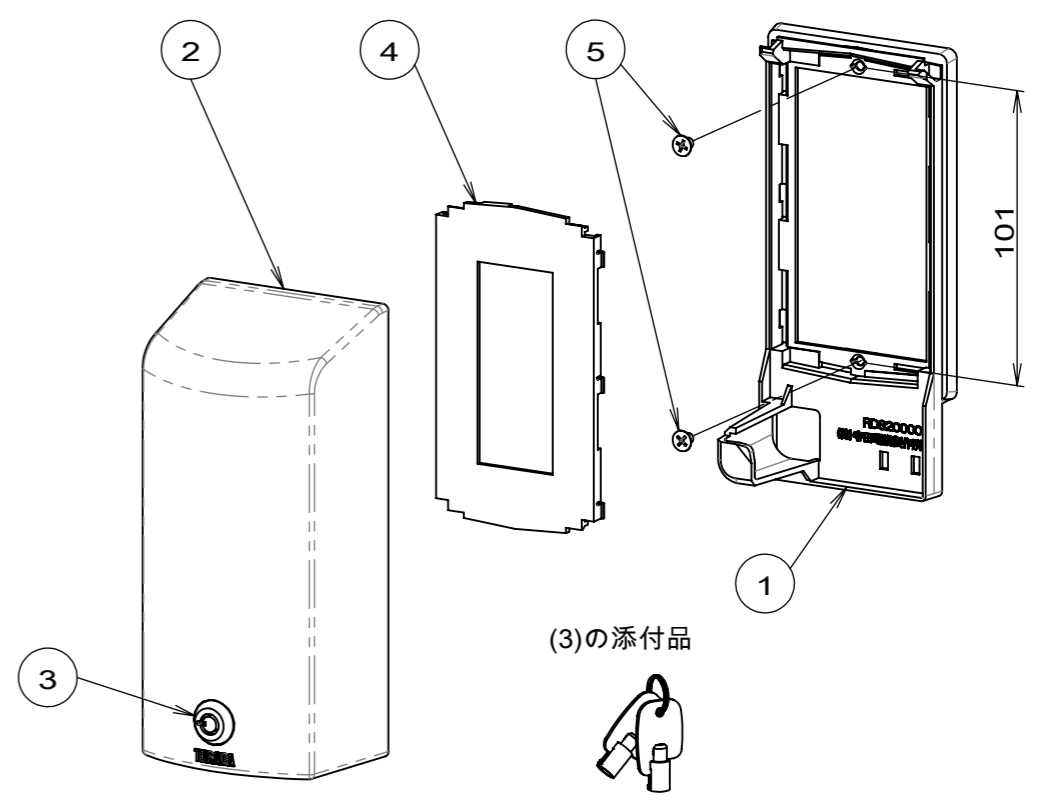

承認	担当	来歴
		△×

(3)の添付品

収納可能な電源プラグの最大サイズ

群番	品番	色
-00	RDS20000W	ホワイト
-01	RDS20000BR	ブラウン

- 注1. 電源プラグの寸法、形状により適合しない場合があります。
- 注2. カバー装着時は電源プラグ1ヶ所のみ使用可能です。  
プラグを2本挿入してカバーをかけることは出来ません。
- 注3. 保護等級IPX3相当の防滴性能を維持するためには、  
壁とベースの間にコーキング等の防水処理が必要になります。
- 注4. 標準品の鍵番号はすべて同じ番号です。

項目	作業	図番	品名	材料	処理	寸法 & 記事
承認	2014.10.24	馬木	低頭M3.5ねじ	鋼	ニッケルメッキ	
検図	2014.10.24	島村	フロントパネル	ABS樹脂		鍵2本付き
製図	2014.10.24	鈴木	コインロックミニ			
設計	2014.08.18	鈴木	カバー	ABS樹脂		
			ベース	ABS樹脂		
承認		名称			備付	
2014.10.24		トイレ内コンセント用セキュリティカバー まもれーる・トイレくん			三角法	
検図		RDS20000「」			尺度	
2014.10.24					1:2	
製図		関連事項		図番		
2014.10.24		TD-1793		3F6745C		
設計		TERADA ELECTRIC WORKS CO.,LTD.				
2014.08.18						