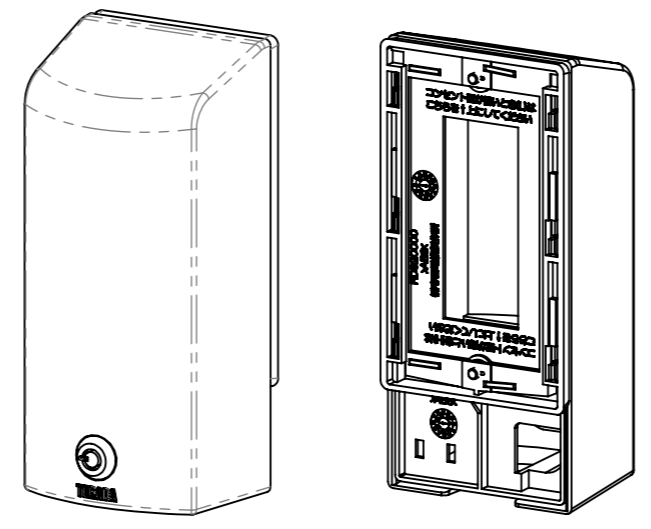

承認	担当	来歴
		△×

(3)の添付品

収納可能な電源プラグの最大サイズ

群番	品番	色
-00	RDS20000W	ホワイト
-01	RDS20000BR	ブラウン

- 注1. 電源プラグの寸法、形状により適合しない場合があります。
- 注2. カバー装着時は電源プラグ1ヶ所のみ使用可能です。  
プラグを2本挿入してカバーをかけることは出来ません。
- 注3. 保護等級IPX3相当の防滴性能を維持するためには、  
壁とベースの間にコーキング等の防水処理が必要になります。
- 注4. 標準品の鍵番号はすべて同じ番号です。

項目	作業	図番	品名	材料	処理	寸法 & 記事
承認	2014.10.24	馬木	低頭M3.5ねじ	鋼	ニッケルメッキ	
検図	2014.10.24	島村	フロントパネル	ABS樹脂		鍵2本付き
製図	2014.10.24	鈴木	コインロックミニ			
設計	2014.08.18	鈴木	カバー	ABS樹脂		
			ベース	ABS樹脂		
承認		名称			備付	
2014.10.24		トイレ内コンセント用セキュリティカバー まもれーる・トイレくん			三角法	
検図		RDS20000「」			尺度	
2014.10.24					1:2	
製図		関連事項		図番		
2014.10.24		TD-1793		3F6745C		
設計		TERADA ELECTRIC WORKS CO.,LTD.				
2014.08.18						