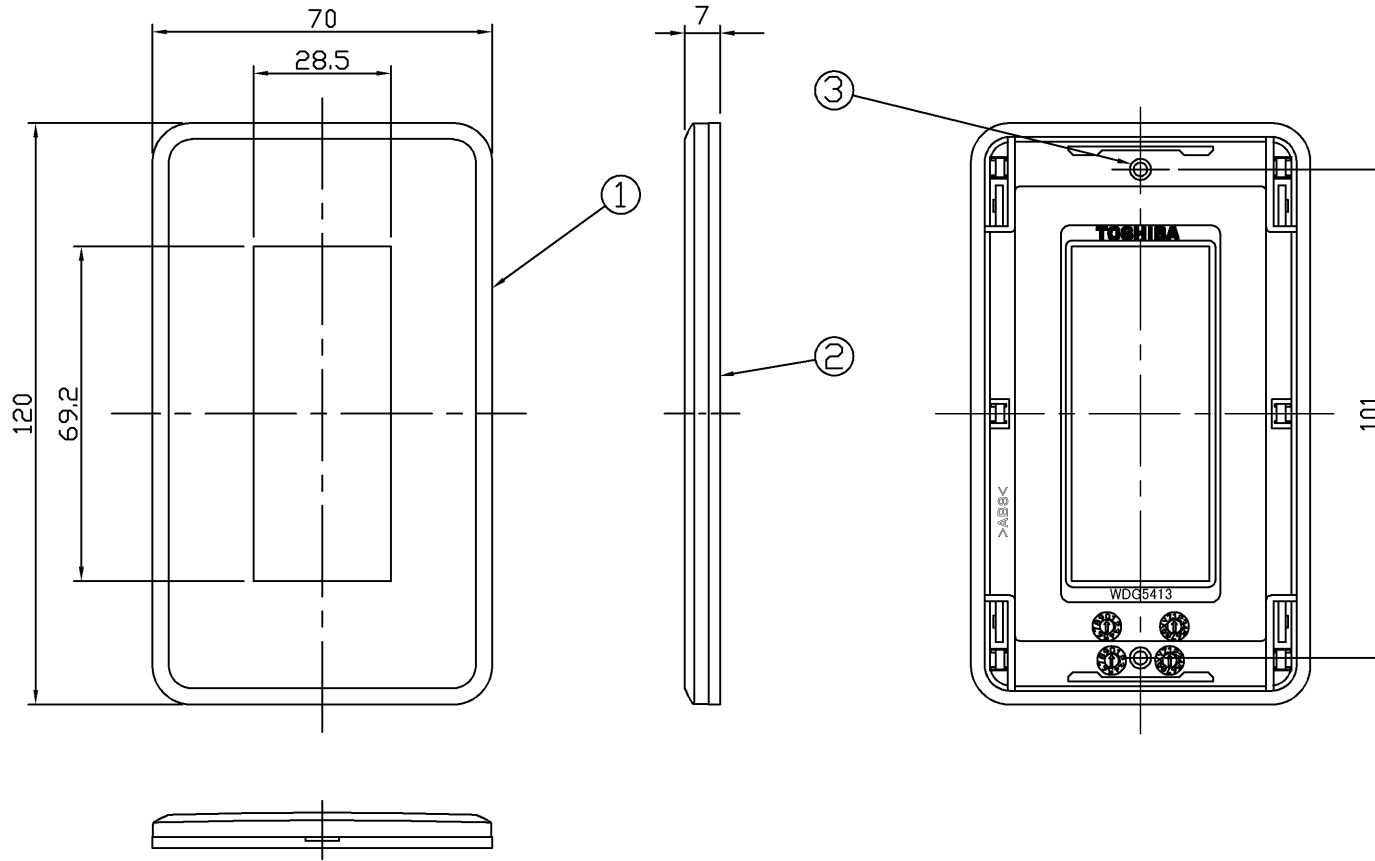

(2009.04.137) 2023.05.137

WIDE-i

部番	部品名	個数	材質	摘要
1	化粧板	1	ABS樹脂	ニューホワイト
2	アダプタ	1	ABS樹脂	ニューホワイト
3	プレートねじ	2	SWRM(軟鋼線材)	M3,5×5,5 亜鉛めっきクロメート処理

	寸法(幅×奥行×高)	詰数(個)	質量(g)
製品単体	—	—	22
内装箱	100×128×78	10	245
外装箱	120×400×150	100	2,678

承認 APPROVED BY 小野	担当 CHARGED BY 益子	名称 TITLE 東芝配線器具(ニューホワイト) WIDE-i プレート 3個用
TOSHIBA 東芝ライテック株式会社 Toshiba Lighting & Technology Corporation		形名 MODEL NO. WDG5413(WW)
		図面番号 DRAWING NO. AA2009-00366-04
第三角法 3RD ANGLE PROJECTION		尺度 SCALE —
		単位 UNITS mm