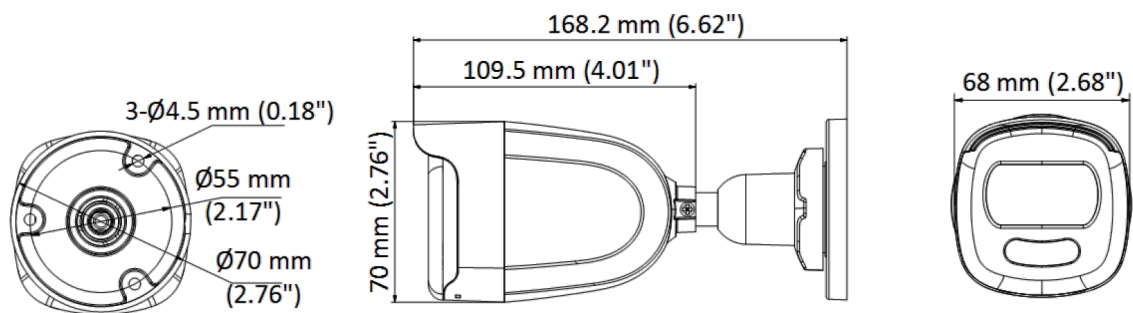

D7533 5MP PoC対応ColorVu屋外カメラ

ColorVu

- 500万画素高性能CMOSセンサー搭載
- 昼夜を問わず24時間フルタイムのカラー映像
- 130dBのワイドダイナミックレンジと3Dデジタルノイズリダクション
- 2.8mm 固定焦点レンズ
- スマート白色ライトは、最大20mの照射距離
- 防水・防塵性能(IP67)
- 同軸ケーブルに映像と電源を重畳させるPoC(Power on Coax)対応カメラとレコーダー間を同軸ケーブル1本で接続可能です。

仕様

カメラ	
撮影素子	5MP CMOS
解像度	2560 (H) × 1944 (V)
フレームレート	5M@20fps, 4M@30fps, 4M@25fps, 1080p@30fps, 1080p@25fps
最低被写体照度	0.0005 lx (F1.0, AGC ON), 0.00 lx (white LED ON)
シャッター速度	1/25(1/30)s ~ 1/50,000s
DAY & NIGHT	24H Color
レンズ	2.8 mm 固定
視野角	水平：99.7°，垂直：72°，対角：139.8°
調整角度	水平：0 ~ 360°，垂直：0 ~ 90°，回転：0 ~ 360°
映像出力	1ch：HD-TVI
メニュー	
画像モード	STD / HIGH-SAT
AGC	LOW / MEDIUM / HIGH
DAY & NIGHT モード	COLOR (LIGHT：AUTO/OFF)
ホワイトバランス	AUTO / MANUAL
ノイズリダクション	3D DNR / 2D DNR
自動露出モード	GLOBAL / HLC / BLC / WDR / HLS
ファンクション	Brightness / Contrast / Mirror / Sharpness / Anti-Banding / Smart Light
プライバシーマスク	4 領域設定可能
動き検出領域	4 領域設定可能
一般	
電源	DC12V ±25% / PoC.af ※) 1 台の電源アダプターで、1 台のカメラに電源を供給することをお勧めします。 また、長距離の電源供給には電源アダプターのご使用をお勧めします。
消費電力	最大 4W
使用温度範囲	-40℃ ~ 60℃
使用湿度範囲	湿度 90%以下 (結露しないこと)
LED ライト照射距離	20m まで
材質	メタル
寸法	68mm×70mm×168.2mm
質量	約 398g
防水・防塵性能	IP67

寸法

アクセサリー

T9915
DS-1280ZJ-XS
ジャンクションボックス